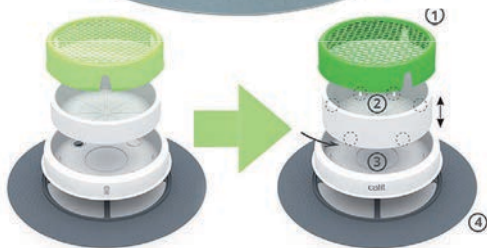

Im Gegensatz zu anderen Gefässen kippt der Catit Senses 2.0 Grastopf aufgrund seines flachen und stabilen Designs nicht um.

Le couvercle grillagé empêche les chats de creuser la terre (1). Le nouveau bol profond peut contenir une quantité optimale de terre pour faire pousser l'herbe, et les trous de drainage (2) empêchent l'arrosage excessif et la pourriture racinaire. La base peu élevée et stable (3) est texturée à l'intérieur pour assurer un contrôle du niveau d'eau. Finalement, le tapis en caoutchouc (4) permet de tenir la jardinière d'herbe en place.

L'herbe est une source naturelle de fibres favorisant la digestion et aidant à prévenir la formation de boules de poils. Les plantes d'intérieur sont souvent toxiques, donc pas convenables pour la consommation.

Contrairement à d'autres pots, la Jardinière d'herbe Senses Catit 2.0 est difficile à renverser grâce à son design peu élevé et stable.

650717 Catit Senses 2.0 Grass Kit, 3er-Pack 1 19.80
zu Catit Senses 2.0 Grass Planter
Catit Senses 2.0 Grass Kit, Pack de 3 pcs. pour Catit Senses 2.0 Grass Planter

650716

650717