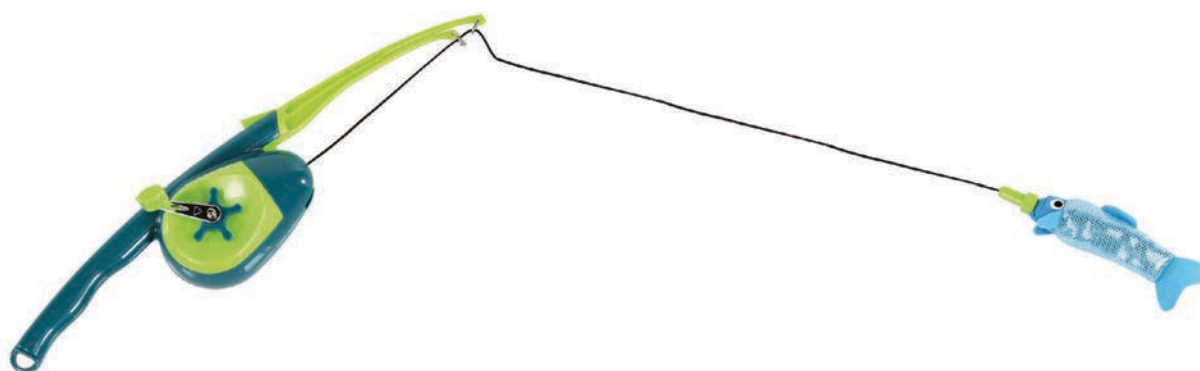

swisspet Katzenangel Gofish Pro
swisspet canne à pêche Gofish Pro

610566 Katzenangel Gofish Pro 40x9.8x9.3cm 1 25.50
Canne à pêche Gofish Pro

Die Profi-Katzenangel Gofish Pro von swisspet ist das ideale Katzenangelwerkzeug. Mit Leichtigkeit werfen Sie Ihren Köder über mehrere Meter durch den Raum und animieren Ihre Katze, auf die Jagd zu gehen. Beim Einholen der Angelschnur können Sie Ihr Geschick unter Beweis stellen und die Beute vor Ihrer Katze in Sicherheit bringen.

La canne à pêche Gofish Pro de swisspet est l'accessoire de jeu idéal pour votre chat. Vous divertissez votre chat qui parcourt plusieurs mètres à travers la pièce en chasse de son jouet favori. En récupérant la ligne de pêche, vous prouvez votre habileté et maintenez la proie de votre chat à l'abri de ses griffes.

610567 Ersatz-Fisch / Poisson de remplacement 1 3.90

610566

610567

GoFish
Pro

swisspet Katzenangeln Brasilia
swisspet Brasilia, cannes à pêche

661872 Katzenangel Brasilia 90cm 3 8.90
mit Federn, schwarz&weiss
Canne à pêche Brasilia avec plumes, noire&blanche

661873 Katzenangel Brasilia 90cm 3 8.90
mit Federn & Plüschball, pink
Canne à pêche Brasilia avec plumes & balle pelu, rose

* 661874 Katzenangel Brasilia 90cm 3 8.50
mit Spielzeug, braun
Canne à pêche Brasilia avec jouet, brune

Katzenangel Brasilia mit Federn, Ball oder Spielzeug.
Cannes à pêche Brasilia avec plumes, ball ou jouet.

661872

661873

661874