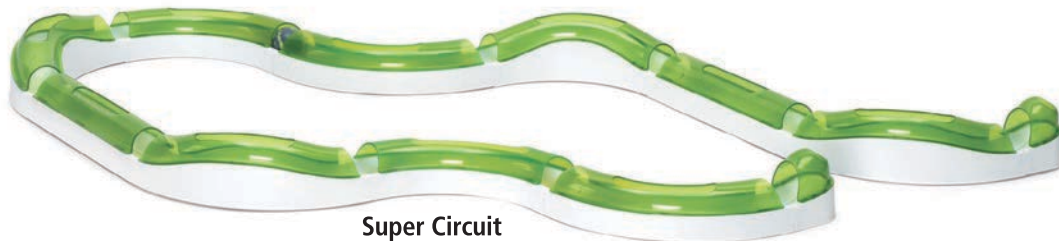

Super Circuit

650719

650720

650721