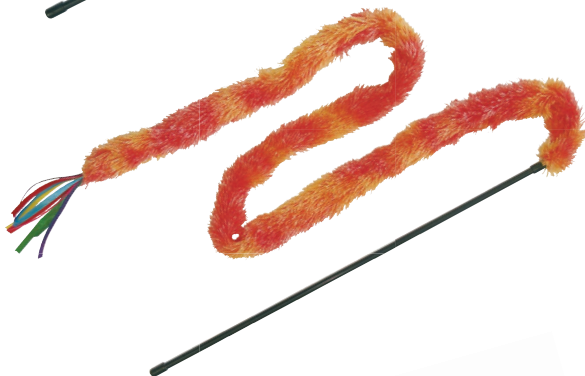

swisspet Katzenspielangeln
swisspet canne à pêche jouet pour chats

646238 Leopard & Zebra L=156cm 36 7.20
Léopard & zèbre
assortiert / assorti

646238

646356 Plüschwedel Katzenangel L=50cm 36 5.50
Plumeau canne à pêche pour chats

Assortiert; mit Catnip und Glöckchen.
Assorti; avec catnip et clochette.

646357 Plüschwedel Katzenangel L=100cm 36 6.50
Plumeau canne à pêche pour chats

Assortiert; mit Catnip und Glöckchen.
Assorti; avec catnip et clochette.

646358 Plüschwedel Katzenangel L=140cm 36 7.50
Plumeau canne à pêche pour chats

Assortiert; mit Catnip und Glöckchen.
Assorti; avec catnip et clochette.

646356

646357

646358