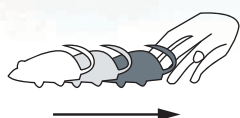

Diverse Spielmäuse

swisspet Fellmaus mit Feder

swisspet souris en fourrure avec plume

646413	Fellmaus mit Feder, grau <i>Souris en fourrure avec plume, gris</i>	27cm	6	3.90
646414	weiss / blanc	27cm	6	3.90

646413

646414

swisspet Spielmäuse

swisspet souris

646212	Kunstgarnmaus mit Feder <i>Souris en fil artificiel avec plume</i>	Ø=4cm	36	2.00

Assortiert / Assorties

646212

swisspet Langhaarmause mit Raschel

swisspet souris poil long avec crécelle

661875	Langhaarmaus mit Rassel, pink <i>Souris poil long avec crécelle, rosefif</i>	19cm	3	4.50
661876	Langhaarmaus mit Rassel, blau <i>Souris poil long avec crécelle, bleu</i>	19cm	3	4.50
* 661877	Langhaarmaus mit Rassel, grau <i>Souris poil long avec crécelle, gris</i>	19cm	3	4.50

Langhaar-Rasselmaus mit Federn, in 3 Farben.

Souris poil long avec crécelle en plumes, 3 couleurs.

661875

661876

661877

swisspet Katzenspielzeug Jubi-Mouse

swisspet jouet pour chats souris Jubi

610517	Jubi-Mouse, grau <i>Souris Jubi, gris</i>	16cm	1	7.90

mit Handaufzug / avec remontage manuel

610517