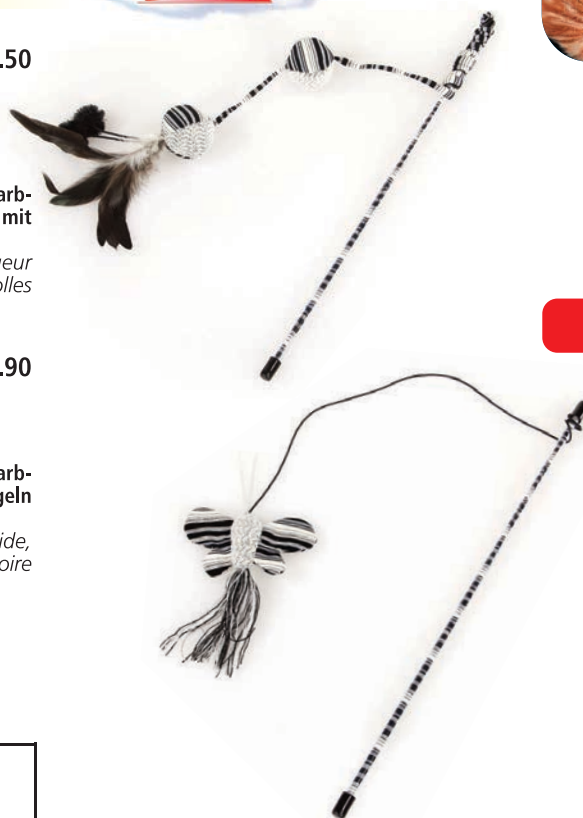

swisspet Federwedel BW
Cannes à pêche BW, jouet pour chats

1. **646442 Federwedel BW Ball,** L=46cm 3 9.50
   schwarz/weiss, mit Bällen & Federn
   Canne à pêche BW Balle,
   noire/blanche, avec balles & plumes

Federwedel mit stabilem Kunststoffstab durchsichtig, Länge 46 cm, gefüllt mit farblich passendem Stoff, Trikot-Schnur, Länge 90 cm, 2 weiche Bälle wovon zweiter mit 2 Pompons und Federn, schwarz/weiss.

Canne à pêche de jeu pour chat en plastique transparent très solide, longueur 46 cm, tissu assorti, cordon en jersey d'une longueur de 90 cm, 2 boules molles dont une avec 2 pompons et plumes, noir/blanc.

1. **646443 Federwedel BW Schmetterling,** L=46cm 3 8.90
   schwarz/weiss
   Canne à pêche BW papillon, noir/blanc

Federwedel mit stabilem Kunststoffstab durchsichtig, Länge 46 cm, gefüllt mit farblich passendem Stoff, Trikot-Schnur, Länge 90 cm, Schmetterling mit Knisterflügeln & Fadenschwanz, schwarz/weiss.

Canne à pêche de jeu pour chat avec tige en plastique transparent très solide, longueur 46 cm, tissu assorti, cordon en jersey d'une longueur de 90 cm, accessoire papillon avec fils incitant au jeu, noir/blanc.

646442

646443