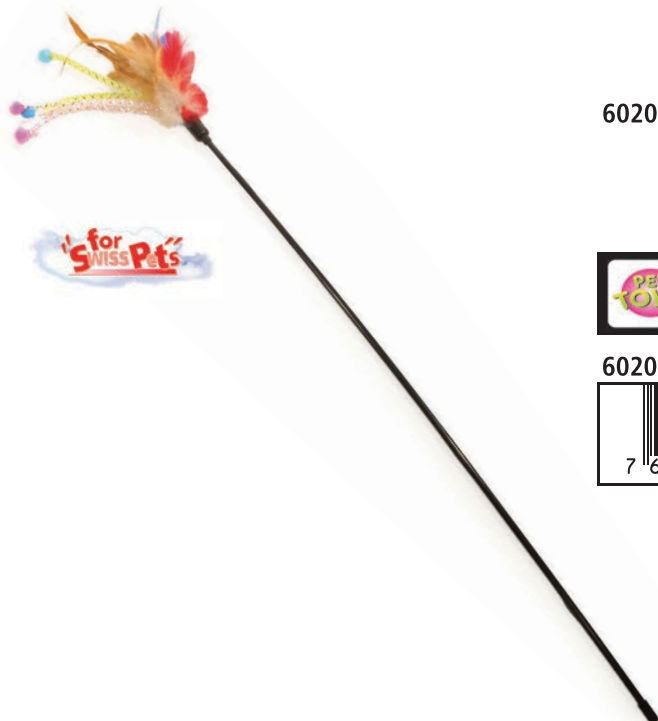

Beliebtes Katzenspielzeug. Le jouet de chat populaire.

602092

7 612093 020921

602096 Federwedel mit Softbällen
Plumeau avec balles douces
L=40cm 6 4.50

602096

7 612093 620961

swisspet Federwedel

swisspet Federwedel Flamingo
swisspet canne à pêche Flamingo