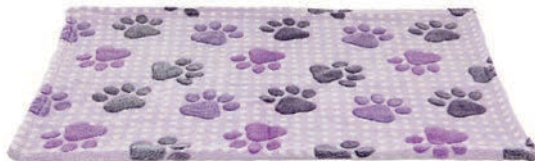

515645

515646

515647