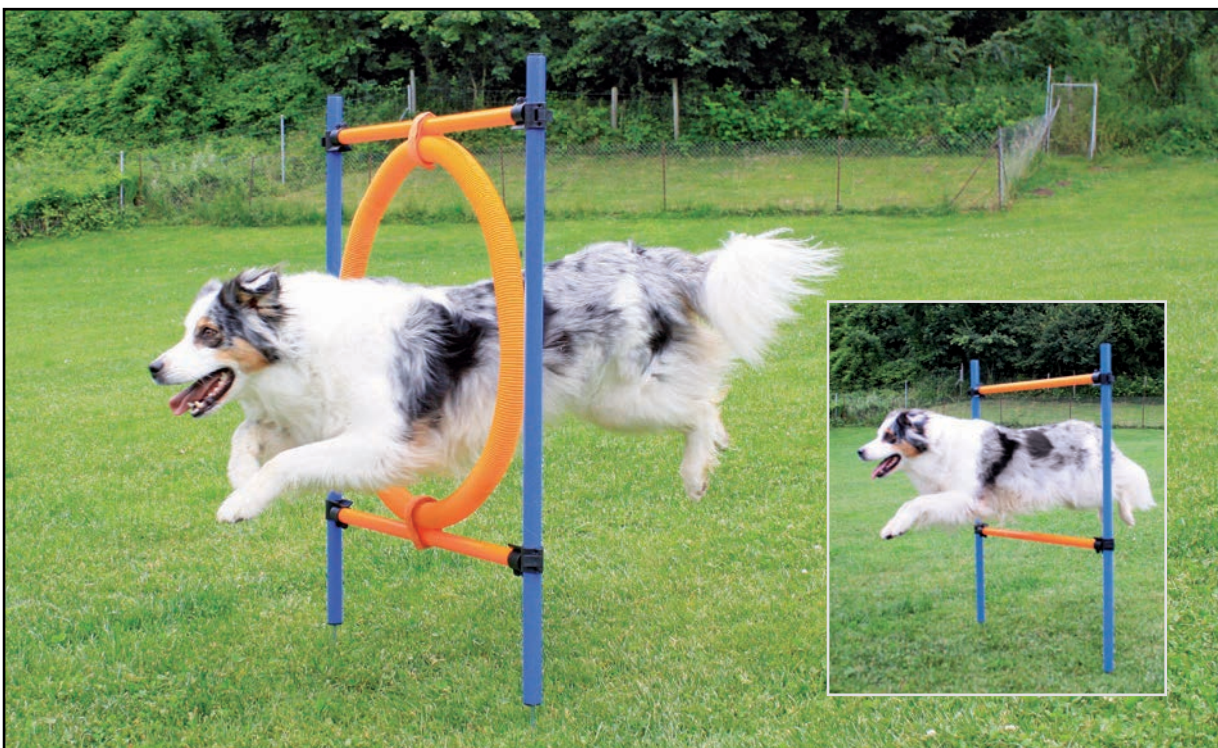

Agility Sprungring 2 in 1 Anneau de saut d'agility 2 en 1

531861 Agility Sprungring 2 in 1
Anneau de saut d'agility 2 en 1

1 39.80

Höhenverstellbarer Agility-Sprungring ø ca. 55cm; inkl. Stabilisierungsstangen als Erweiterung für Ihren Hundesport-Parcours. Kann auch als zusätzliche Hürde verwendet werden.

Réglable en hauteur, d'un ø d'env. 55cm; y inclus sont les barres de stabilisation comme élargissement pour votre parcours de sport canin. Peut également être utilisé comme haie supplémentaire.

531861

7 612093 518619