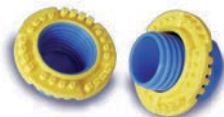

  **assortiert / assortie**

545206

Snack-Schleuder

swisspet Spiel- & Futterball Timon

swisspet balle de nourriture Timon

- * 547907 Spiel- & Futterball Timon, ø8.5x9.9cm 1 9.90
blau/gelb
Balle à friandises Timon, bleu/jaune