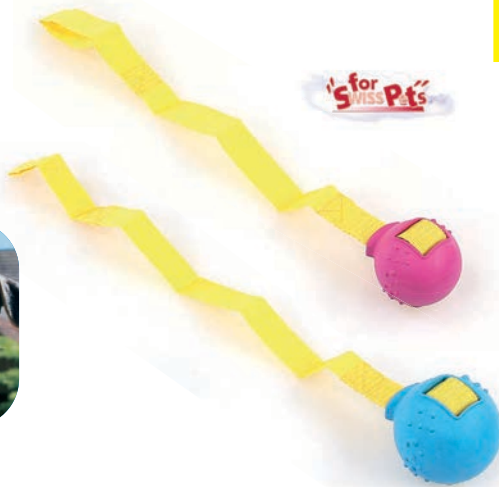

* 540120 hellblau/bleu clair ø24cm 3 8.90

Aus Nylon, nur 130 g. | En nylon, seulement 130g.

540119

540120

swisspet Hundespielzeug, Schleuderball
swisspet jouets pour chiens, balle catapulte

- | | | | | |
|----------|---|-----------|---|------|
| * 547438 | Snufi Schleuderball S, pink | ø5cm/47cm | 3 | 8.50 |
| | <i>Snufi Balle catapulte S, rose vive</i> | | | |
| * 547439 | Snufi Schleuderball M, blau | ø7cm/58cm | 3 | 9.90 |
| | <i>Snufi Balle catapulte M, bleu</i> | | | |