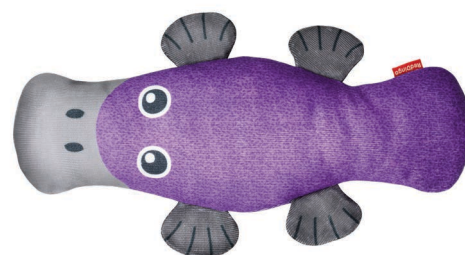

552905

552906 Haifisch, blau 25.5cm 1 22.50
Requin, bleu

552906

552907 Wombat, gelb 21.5cm 1 22.50
Wombat, jaune

552907

NEW

Sehr langlebig, zahnschonend, ungiftig. Garantiert länger haltbar als jedes andere Hundespielzeug aus Stoff.