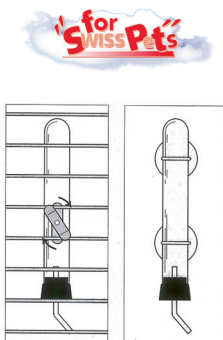

swisspet Wassertränke für Kleintiere aus Glas swisspet abreuvoir en verre pour petits animaux

400580 Wassertränke aus Glas 120ml 6 4.50
Abreuvoir en verre

Saugrohr aus Glas mit Metallhalter; für Kleinnager.
Tube en verre avec support en métal; pour petits rongeurs.

200850 Zweifachsauger schwarz 12 5.20
Ventouse double noire

Ø=2.5cm l=11.5cm / Ø=2.5cm l=11.5cm

Ersatzteil / Pièce de rechange

400583 Ersatzsaugnapf zu Wassertränke 1 1.20
Ventouse de rechange pour abreuvoir

400580 200850

Einfache Trinkflaschenbefestigung
Fixage d'abreuvoir simple

Zugfedern zur Trinkflaschenbefestigung Ressorts pour la fixation des abreuvoirs

400570 Zugfeder aus Stahl l=11cm 12 2.80
Ressort en acier

400572 l=16cm 12 2.95

Eignen sich für problemlose Befestigung jeder Trinkflasche am Käfiggitter.
Pour la fixation sans problèmes de chaque abreuvoir aux treillis de la cage.

400570 400572

Im Lieferumfang ist zusätzlich eine
Klebehaftplatte enthalten.

Universal-Futternapf mit Saugnapf Écuelle universelle avec ventouse

* 400584 Futternapf mit Saugnapf grau 1 19.90
Écuelle universelle avec ventouse gris
Ø=12cm/H=6cm

400584