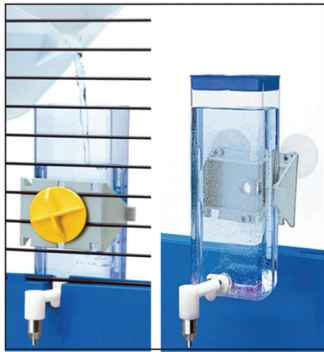

Ferplast Nagertränken Sippy Sippy, abreuvoirs Ferplast

R 403060	Nagertränke Sippy 4672 small Sippy 4672, abreuvor petit	100ml	24	8.90
R 403062	Sippy 4674 medium / moyen	300ml	12	9.90
R 403064	Sippy 4676 large / grand	600ml	12	12.90

Aus Kunststoff; mit nicht tropfendem Mundstück; inkl. Befestigung für Glas oder Gitter; Skala ermöglicht auch genaue Dosierung von Medizin oder Vitaminen; für alle Nager geeignet. / En plastique avec embouchoir qui ne goutte pas; fixation pour verre ou treillis inclus; la graduation permet de doser de médicaments ou des vitamines. Convient à tous les rongeurs

Ersatzteil / Pièce de rechange

403065	Sauger zu Sippy / Ventouse p.Sippy	1	0.90

403060

403062

403064

Nur auf Bestellung
Uniquement
sur commande

Ferplast Nagertränken Drinky, grau Drinky, abreuvoirs Ferplast, gris

403497	Nagertränke Drinky - mini Drinky, abreuvor - mini	75ml	6	7.50
403498	Nagertränke Drinky - small Drinky, abreuvor - petit	150ml	6	8.50
403499	Nagertränke Drinky - medium Drinky, abreuvor - moyen	300ml	6	8.95
403500	Nagertränke Drinky - large Drinky, abreuvor - grand	600ml	6	12.95

Einzel verpackt. Sac en plastique.

Aus grauem Kunststoff, ropfsicher mit Kunststoffdichtung und zwei Edelstahlkugeln; inkl. Drahthalterung zur Befestigung am Käfig; für alle Nager geeignet.

En plastique gris, ne goutte pas grâce aux joints en plastique et deux billes en acier inoxydable à l'intérieur; avec crochet en fil de fer pour la fixation aux cages; convient à tous les rongeurs.

Ersatzteil / Pièce de rechange

R 403011	FPI 4688 Adapter Drinky 75/150 FPI 4688 adaptateur Drinky 75/150	3	7.50
R 403017	FPI 4689 Adapter Drinky 300 FPI 4689 adaptateur Drinky 300	3	7.80
R 403018	FPI 4690 Adapter Drinky 600+ FPI 4690 adaptateur Drinky 600+	3	8.00