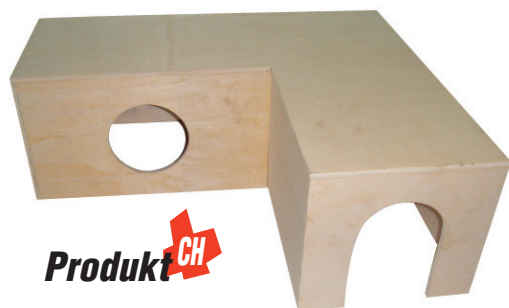

1. 400711 Kaninchenhaus 36x23x20cm 1 27.95
   Maison pour lapins

Aus Sperrholz. En contre-plaqué.