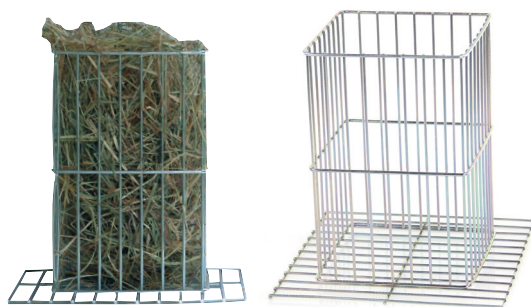

for
SWISS PETS