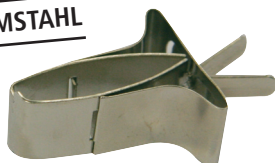

for
SWISS PETS

CHROMSTAHL