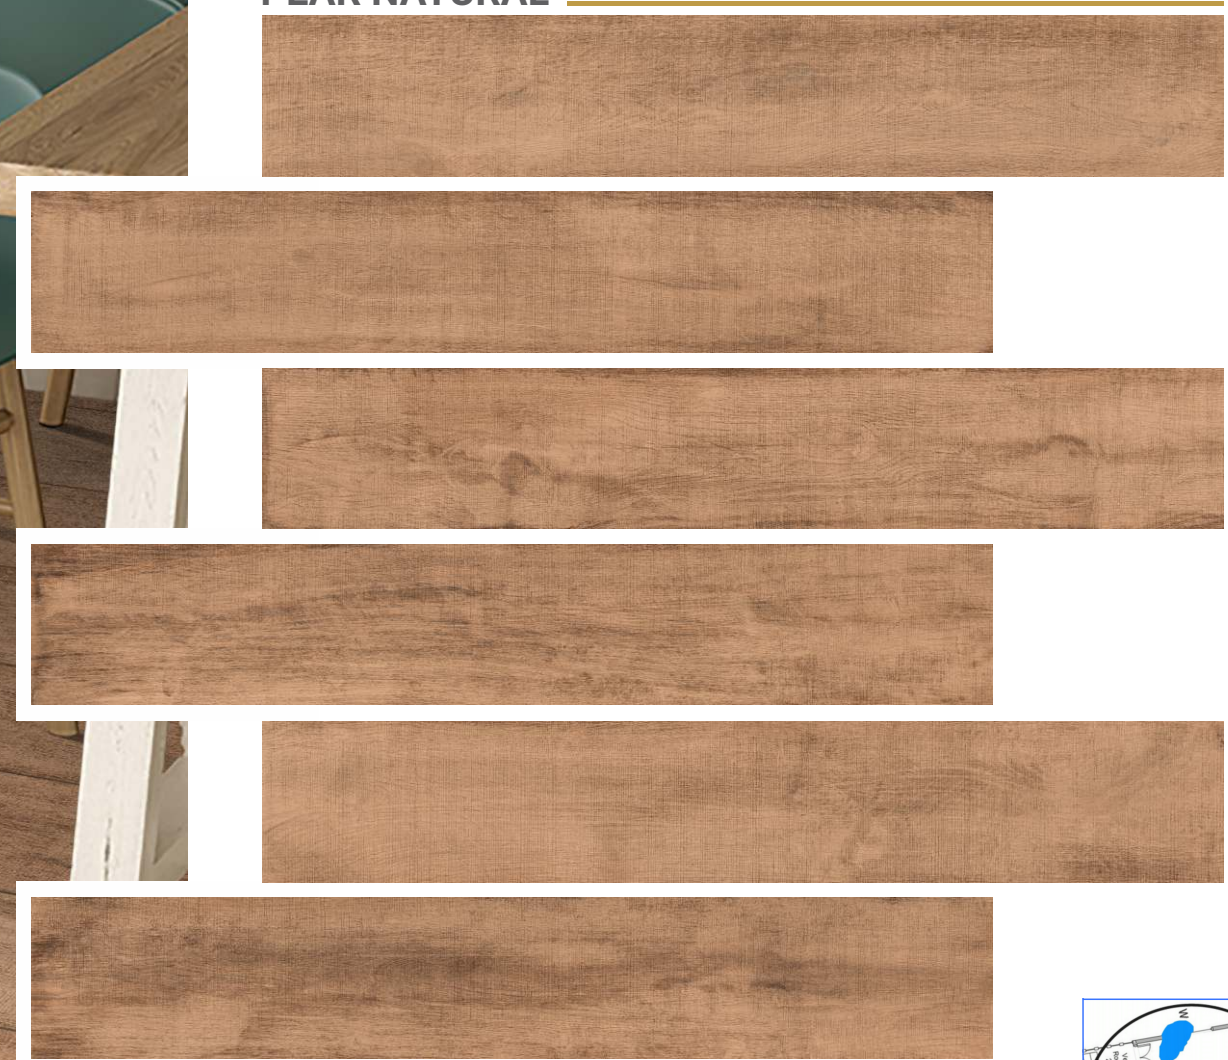

LATINA BEIGE

200 x 1200

ROTTEN BROWN

200 x 1200

GRAPHITE BLACK

200 x 1200

CINNAMON ROVER

200 x 1200

CASTELO SLATE

200 x 1200

Apricot GRIS

200 x 1200

PEAR NATURAL

200 x 1200

PEAR CAFE

200 x 1200