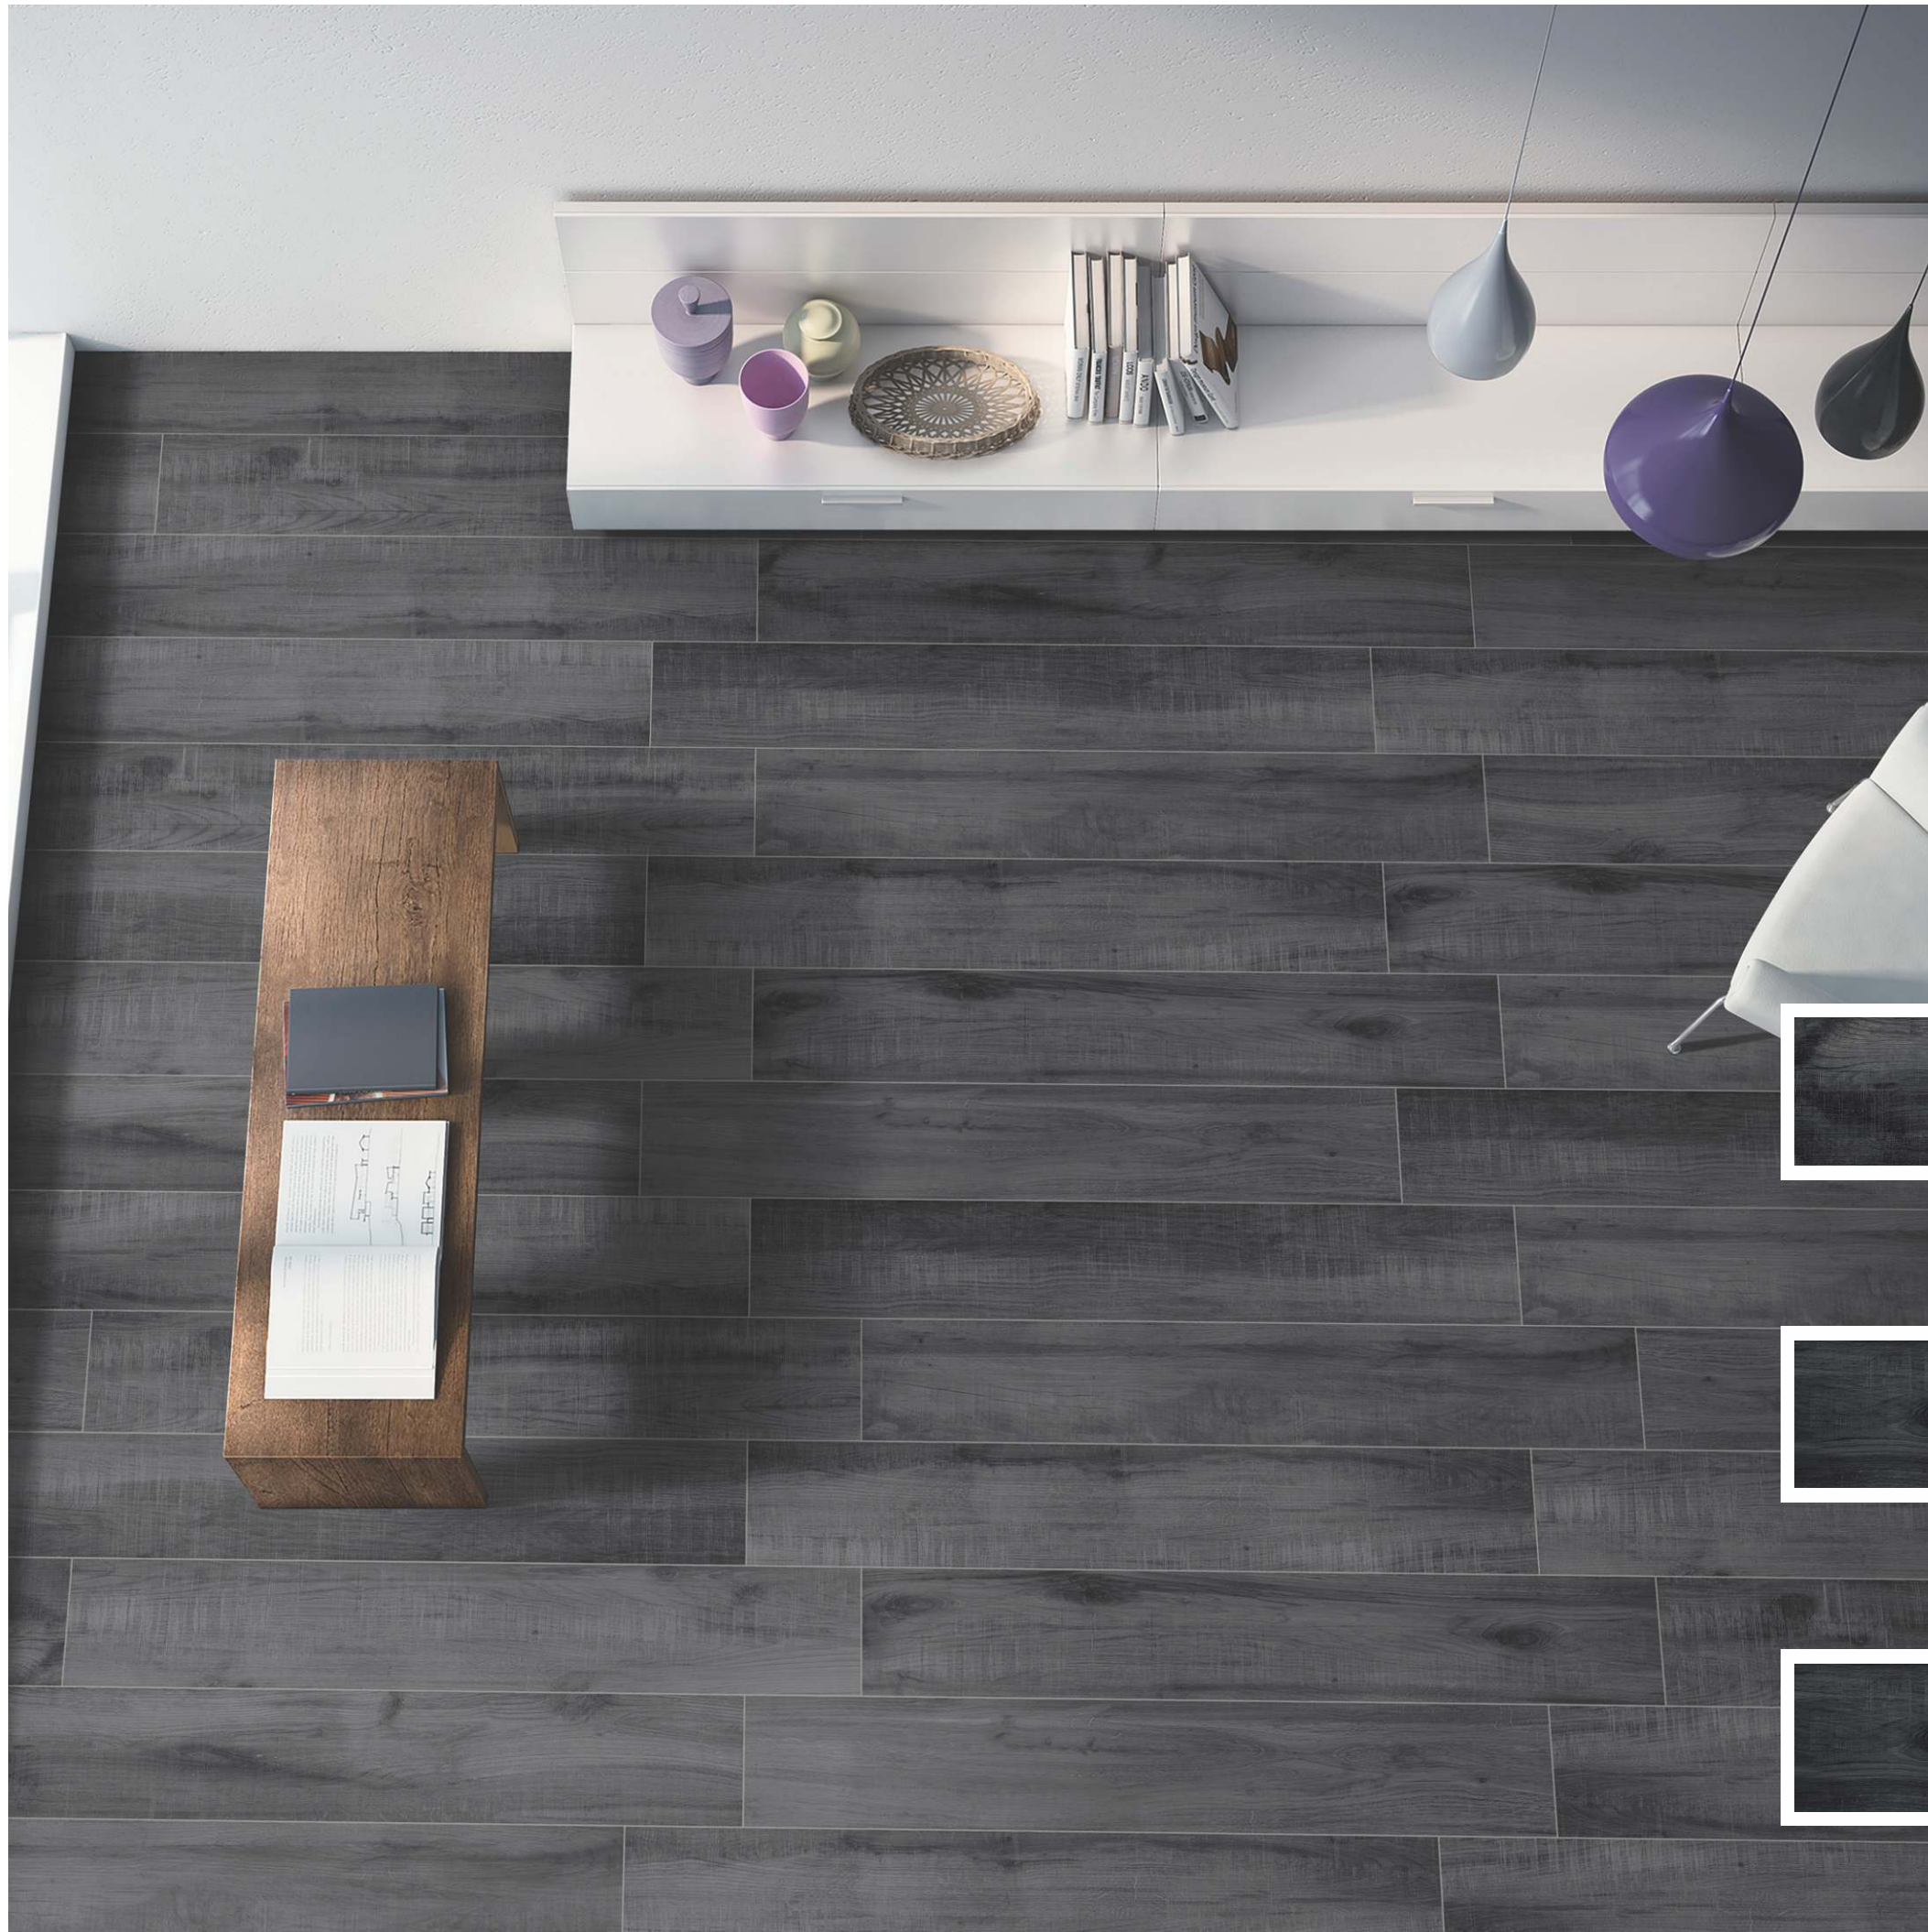

ROYAL BROWN

200 x 1200

LATINA BROWN

200 x 1200

COPPER BONNY

200 x 1200

WENGE COFFEE

200 x 1200

LATINA BEIGE

200 x 1200

ROTTEN BROWN

200 x 1200

GRAPHITE BLACK

200 x 1200

CINNAMON ROVER

200 x 1200

CASTELO SLATE

200 x 1200

Apricot GRIS

200 x 1200

PEAR NATURAL

200 x 1200

PEAR CAFE

200 x 1200