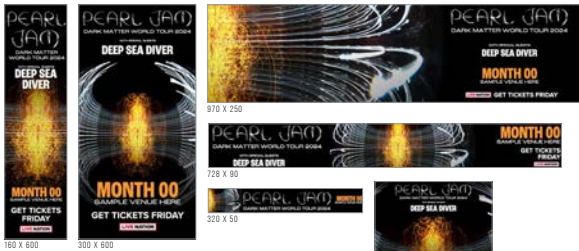

LOCALIZED EXAMPLES / DISPLAY

160 X 600

300 X 600

810 X 250

720 X 90

320 X 50

300 X 250

byp

NATIONAL ASSETS / WEBSITE