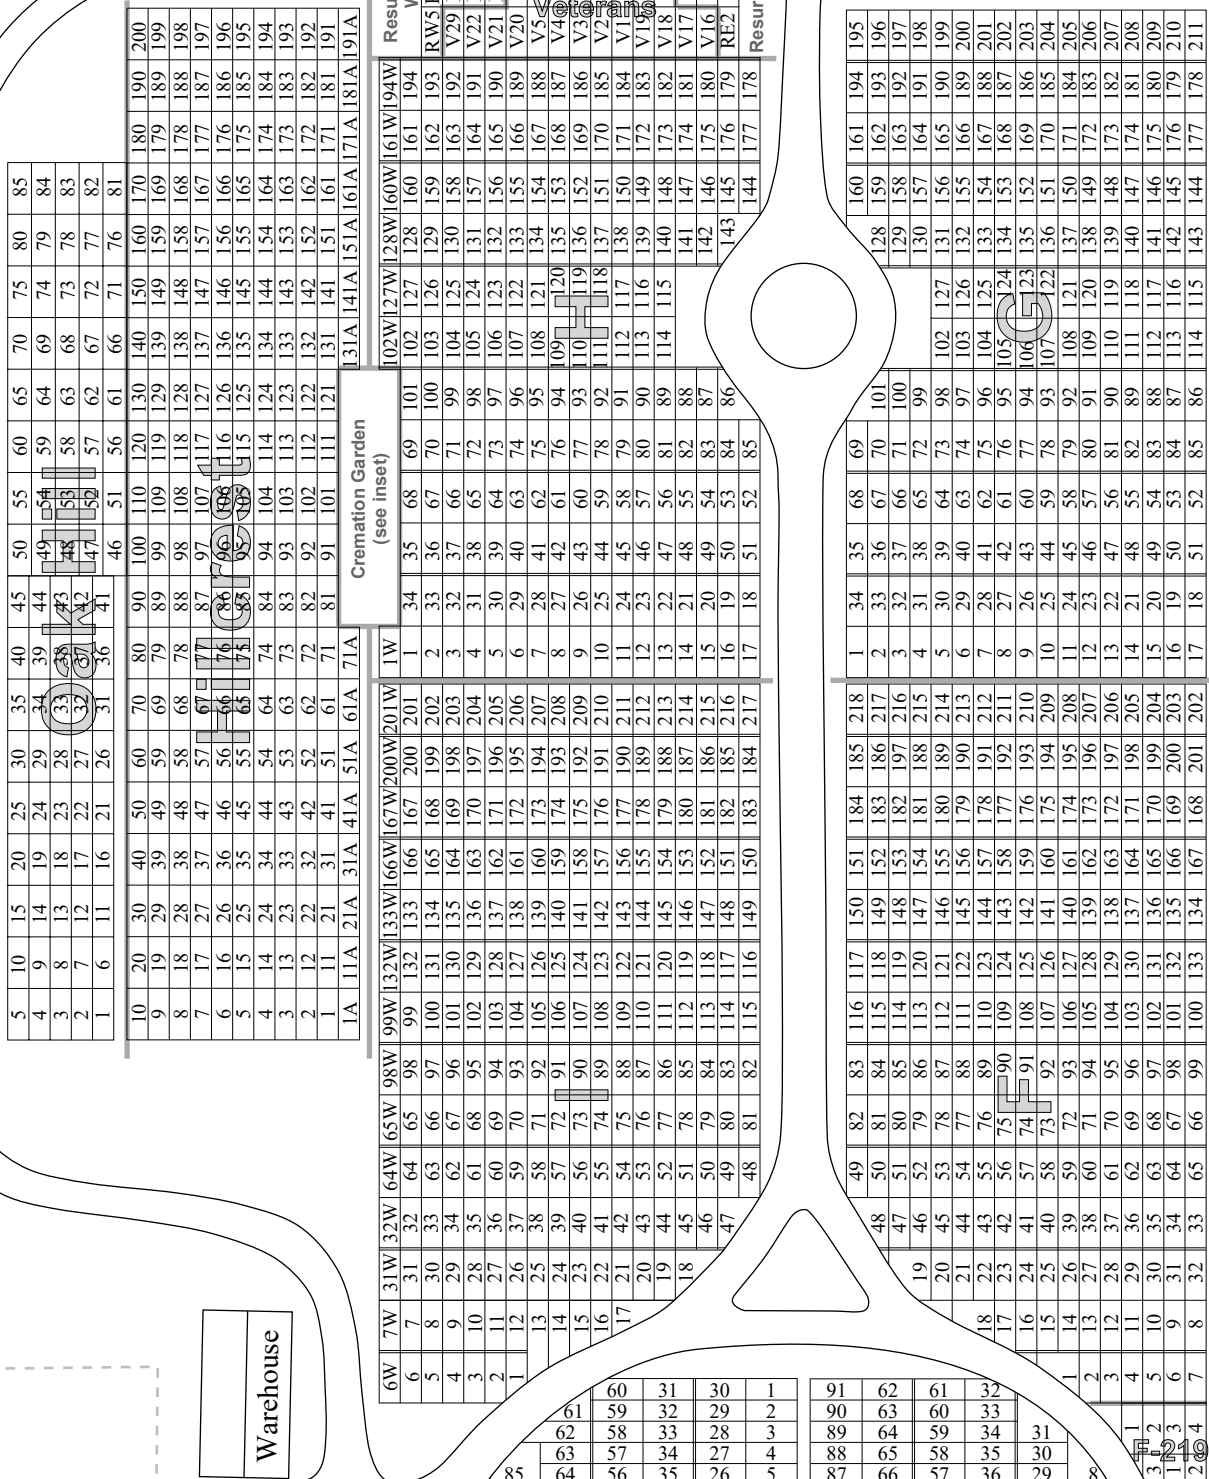

Cremation Garden Lot Layout

13	17	21	25
12	16	20	24
11	15	19	23
10	14	18	22

Memory Gardens Cemetery

2600 Muscatine Ave.
Iowa City, Iowa

Drawn by Paul French 12 Jul 2019, v. 0.96

Warehouse

85	61	60	31	30	1
54	59	58	59	29	2
56	34	33	32	3	3
35	34	33	32	27	4
26	27	28	29	28	5

6W	7W	31W	32W	64W	65W	98W	99W	132W	133W	166W	167W	200W	201W	1W	34	35	68	69	101	102	127	128	160	161	194	Resurrection West
5	8	30	33	63	66	97	101	130	135	164	169	198	203	2	33	36	67	70	100	103	126	129	159	162	193	RW5 RW10 RW15
4	9	29	34	62	67	96	101	130	135	164	169	198	203	3	32	37	66	71	99	104	125	130	158	163	192	V29 RW9 RW14
3	10	28	35	61	68	95	102	129	136	163	170	197	204	4	31	38	65	72	98	105	124	131	157	164	191	V22 RW8 RW13
2	11	27	36	60	69	94	103	128	137	162	171	196	205	5	30	39	64	73	97	106	123	132	156	165	190	V21 RW7 RW12
1	12	26	37	59	70	93	104	127	138	161	172	195	206	6	29	40	63	74	96	107	122	133	155	166	189	V20 V25 V28
13	25	38	58	71	92	105	126	139	160	173	194	207	7	28	41	62	75	95	108	121	134	154	167	188	V5 V10 V15	
14	24	39	57	72	91	106	125	140	159	174	193	208	8	27	42	61	76	94	109	120	135	153	168	187	V4 V9 V14	
15	23	40	56	73	90	107	124	141	158	175	192	209	9	26	43	60	77	93	110	119	136	152	169	186	V3 V8 V13	
16	22	41	55	74	89	108	123	142	157	176	191	210	10	25	44	59	78	92	111	118	137	151	170	185	V2 V7 V12	
17	21	42	54	75	88	109	122	143	156	177	190	211	11	24	45	58	79	91	112	117	138	150	171	184	V1 V6 V11	
18	20	43	53	76	87	110	121	144	155	178	189	212	12	23	46	57	80	90	113	116	139	149	172	183	V19 V24 V27	
19	44	52	77	86	111	120	145	154	179	188	213	13	22	47	56	81	89	114	115	140	148	173	182	V18 V23 V26		
18	45	51	78	85	112	119	146	153	180	187	214	14	21	48	55	82	88	88	141	147	174	181	V17 RE9 RE14			
17	46	50	79	84	113	118	147	152	181	186	215	15	20	49	54	83	87	87	142	146	175	180	V16 RE8 RE13			
16	47	49	80	83	114	117	148	151	182	185	216	16	19	50	53	84	86	86	143	145	176	179	RE2 RE7 RE12			
15	48	81	82	115	116	149	150	183	184	217	17	18	51	52	85	85	85	144	144	177	178	Resurrection East				