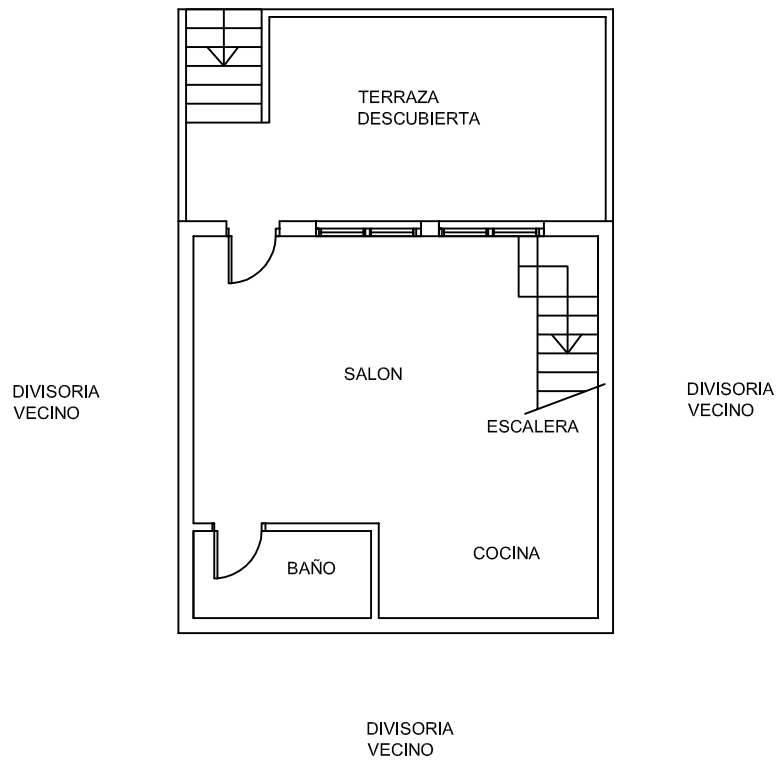

NORTE

PARQUE JUCAR

Escala 1/100

SERGIO MUÑOZ RODERO
ARQUITECTO TECNICO COLEGIO
ALICANTENº 3475

NORTE

Escala 1/100

1.00

SERGIO MUÑOZ RODERO
ARQUITECTO TECNICO COLEGIO
ALICANTENº 3475