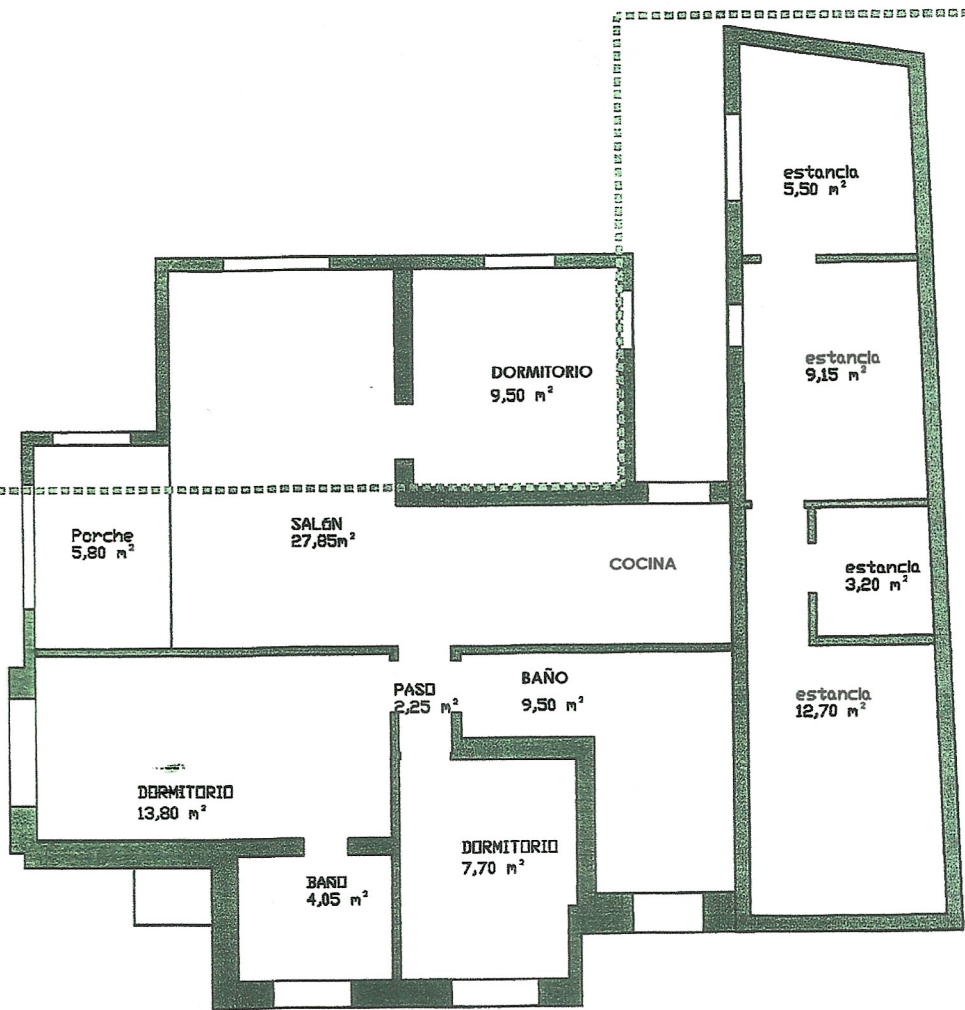

PLANO CON CARTOGRAFÍA CATASTRAL CALLE ANDALUCIA, 15, SAN FULGENCIÓ

Leyenda

Superficie ocupada por la edificación

Escala 1:150

CUADRO DE SUPERFICIES	
SUP. CONSTRUIDA T. VIVI.	136,00 m ²
SUPERFICIE ÚTIL	111,00 m ²

sección

PLANTA BAJA

Escala 1:100