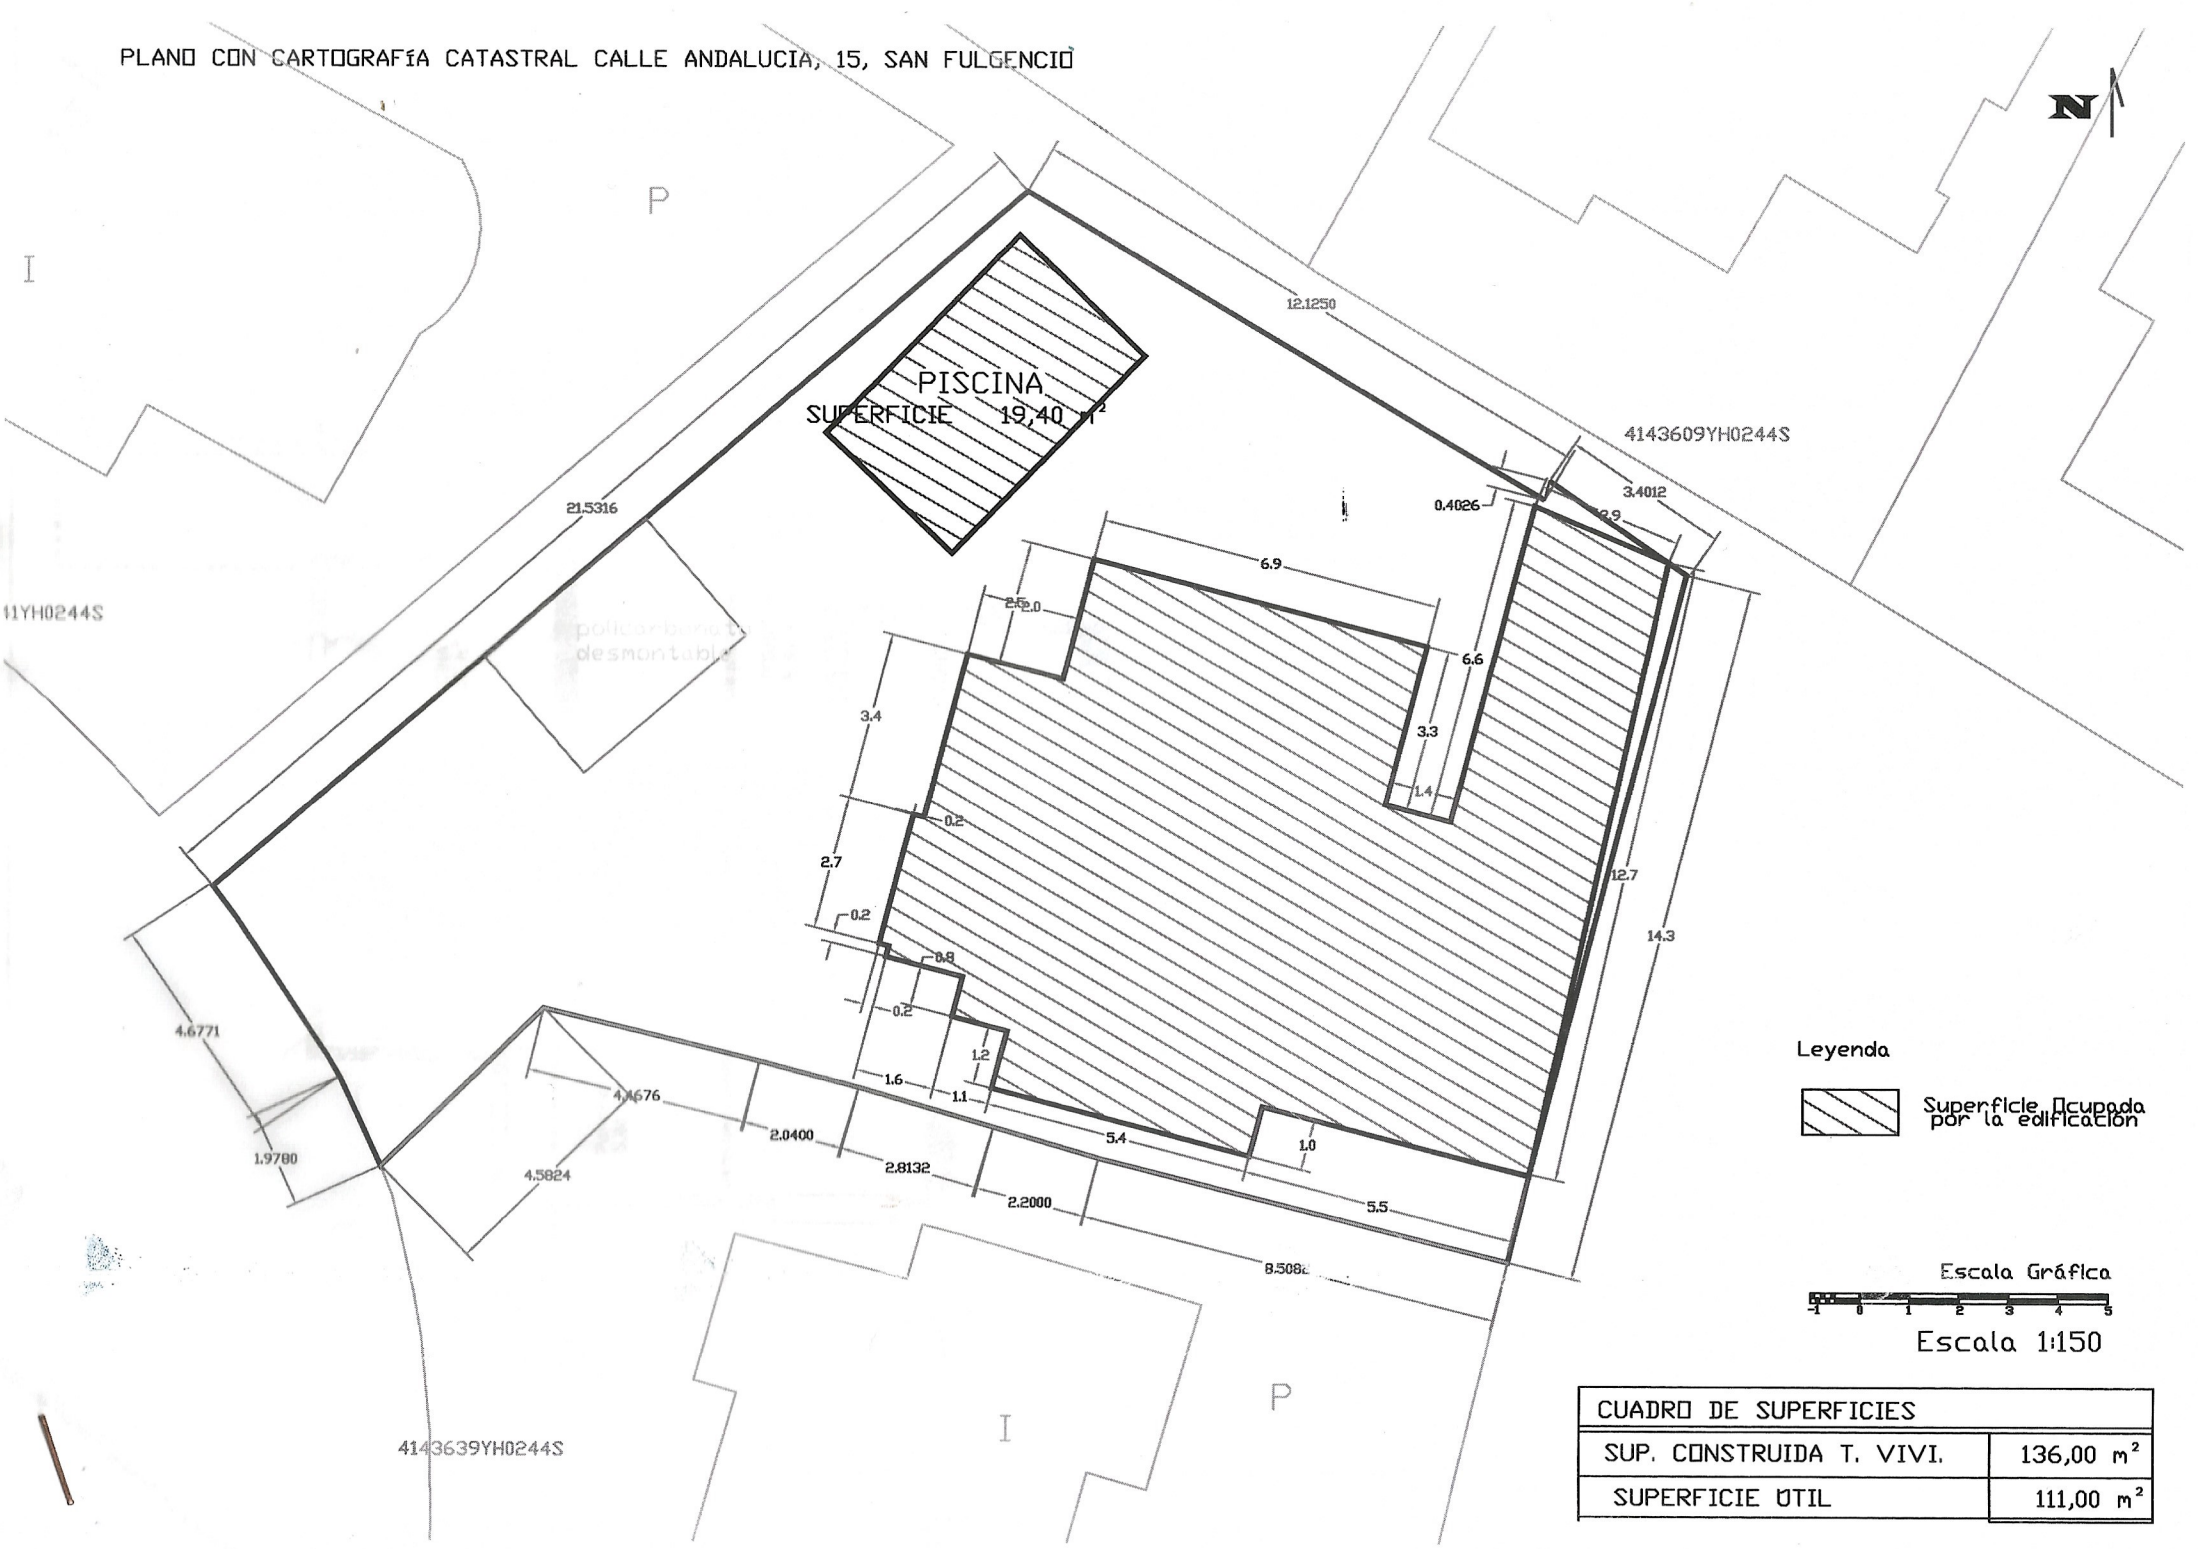

PLANO CON CARTOGRAFÍA CATASTRAL CALLE ANDALUCIA, 15, SAN FULGENCIÓ

Leyenda

Superficie ocupada por la edificación

Escala 1:150

CUADRO DE SUPERFICIES	
SUP. CONSTRUIDA T. VIVI.	136,00 m ²
SUPERFICIE ÚTIL	111,00 m ²

sección

PLANTA BAJA

Escala 1:100