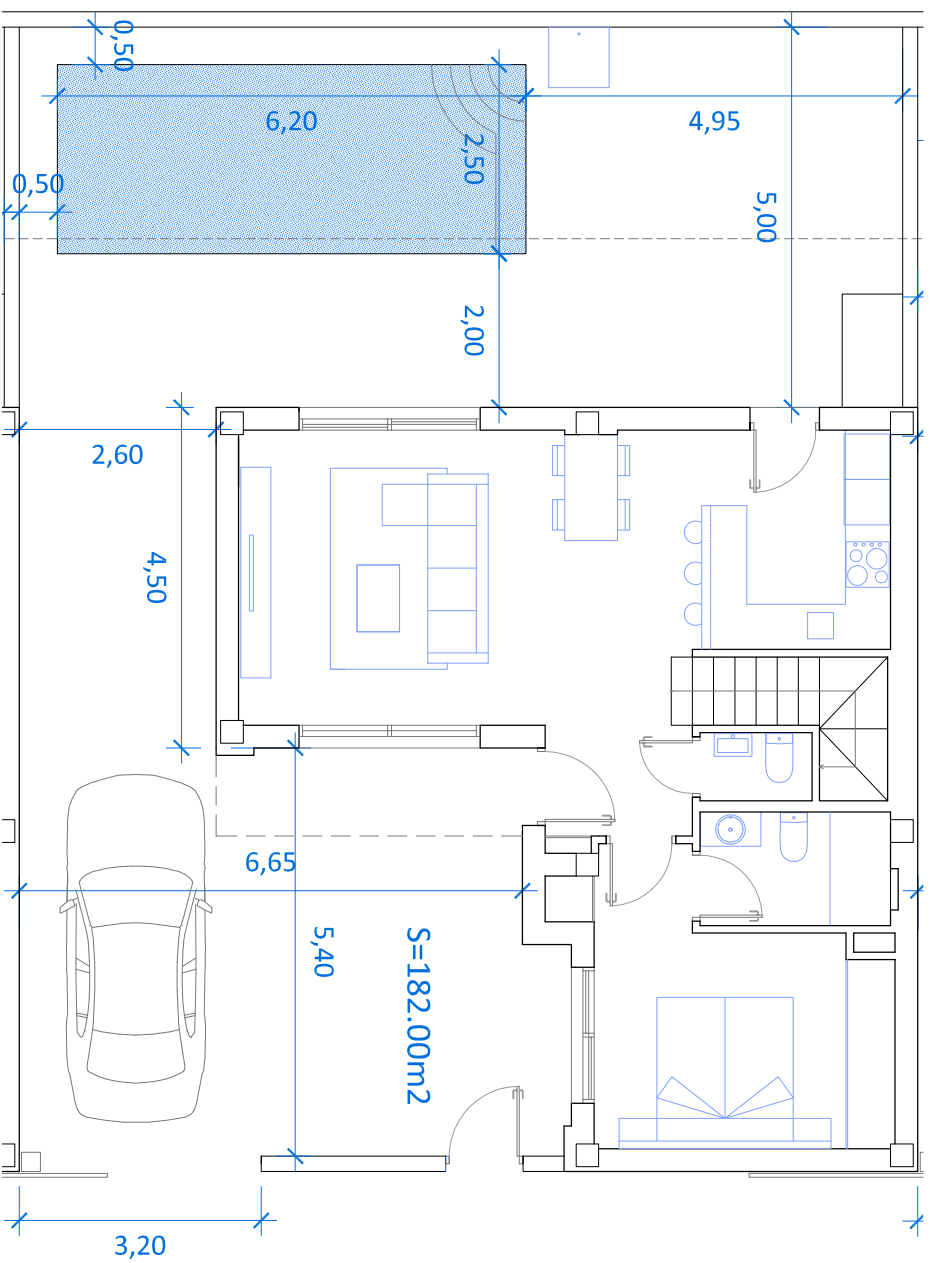

UNIFAMILIAR (3 dormitorios)

CUADRO DE SUPERFICIES

VIVIENDA	116,10 m <sup>2</sup>
TERRAZA P.1ª.	23,00 m <sup>2</sup>
PISCINA	6,20 X 2,50
PARCELA	182,00m <sup>2</sup>

MARABÚ  
*Lagoon*  
style