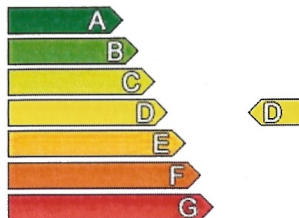

GENERALITAT
VALENCIANA

IVACE
INSTITUT VALENCIÀ DE
COMPETITIVITAT EMPRESARIAL

DOCUMENT DE REGISTRE CERTIFICACIÓ D'EFICIÈNCIA ENERGÈTICA D'EDIFICIS DOCUMENTO DE REGISTRO CERTIFICACIÓN DE EFICIENCIA ENERGÉTICA DE EDIFICIOS

El següent edifici ha sigut inscrit en el Registre de Certificació d'Eficiència Energètica d'Edificis, amb les següents característiques:

El siguiente edificio ha sido inscrito en el Registro de Certificación de Eficiencia Energética de Edificios, con las siguientes características:

CODI DE REGISTRE / CÓDIGO DE REGISTRO: E2024VT018654

PROPIETARI / PROPIETARIO: Patricia Cowen

NIF PROPIETARI / NIF PROPIETARIO: X5304930A

TIPUS D'EDIFICI / TIPO DE EDIFICIO: Vivienda/s Unifamiliar

DIRECCIÓ DE L'EDIFICI / DIRECCIÓN DEL EDIFICIO: Avda. de Europa nº171, P.Sena nº100, Urb.- La Marina, San Fulgencio, 03177 San Fulgencio (Alicante)

QUALIFICACIÓ D'EFICIÈNCIA ENERGÈTICA / CALIFICACIÓN DE EFICIENCIA ENERGÉTICA:

Valencia, a miércoles, 6 de marzo de 2024.

Fdo: D.Felipe Javier Carrasco Torres

Secretario Autonómico de Industria, Comercio y Consumo por suplencia de la Dirección General del IVACE (Resolución de la Presidencia del IVACE de 27 de octubre de 2023)

Document generat a data / Documento generado a fecha 06/03/2024 17:53:17

Per a comprovar la validesa d'aquest document comprove el codi: E2024VT018654 en l'adreça web: gcee.aven.es

Para comprobar la validez de éste documento compruebe el código: E2024VT018654 en la dirección web: gcee.aven.es