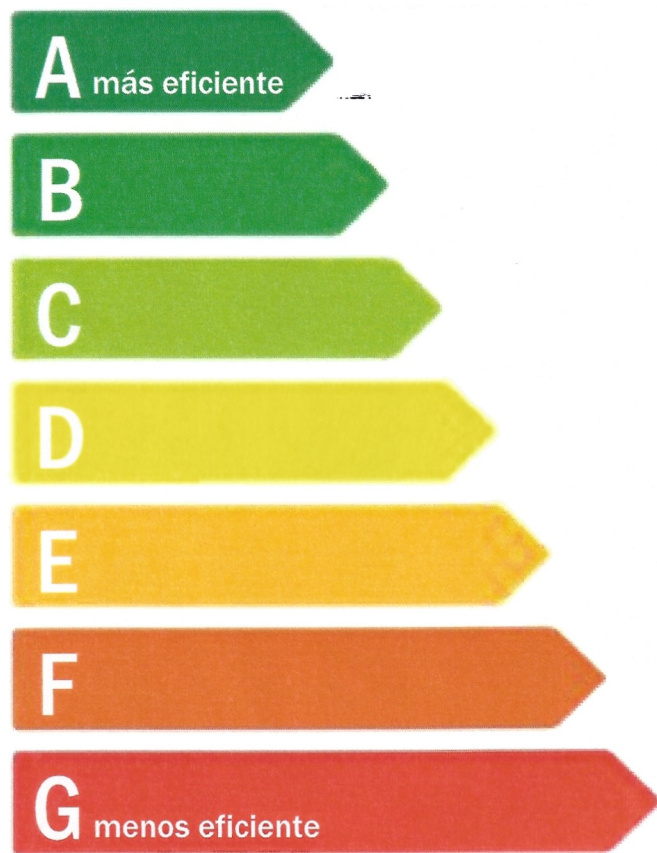

CALIFICACIÓN ENERGÉTICA DEL EDIFICIO TERMINADO ETIQUETA

DATOS DEL EDIFICIO

Normativa vigente construcción / rehabilitación

Año: 1995

NBE-CT-79

Referencia/s catastral/es

32392C5YH0233N0001WF

Tipo de edificio

Comunitat Valenciana

ESCALA DE LA CALIFICACIÓN ENERGÉTICA

Consumo de energía
kW h / m² año

Emisiones
Kg CO₂ / m² año

134 26

REGISTRO

E2024VT018654

06/03/2034