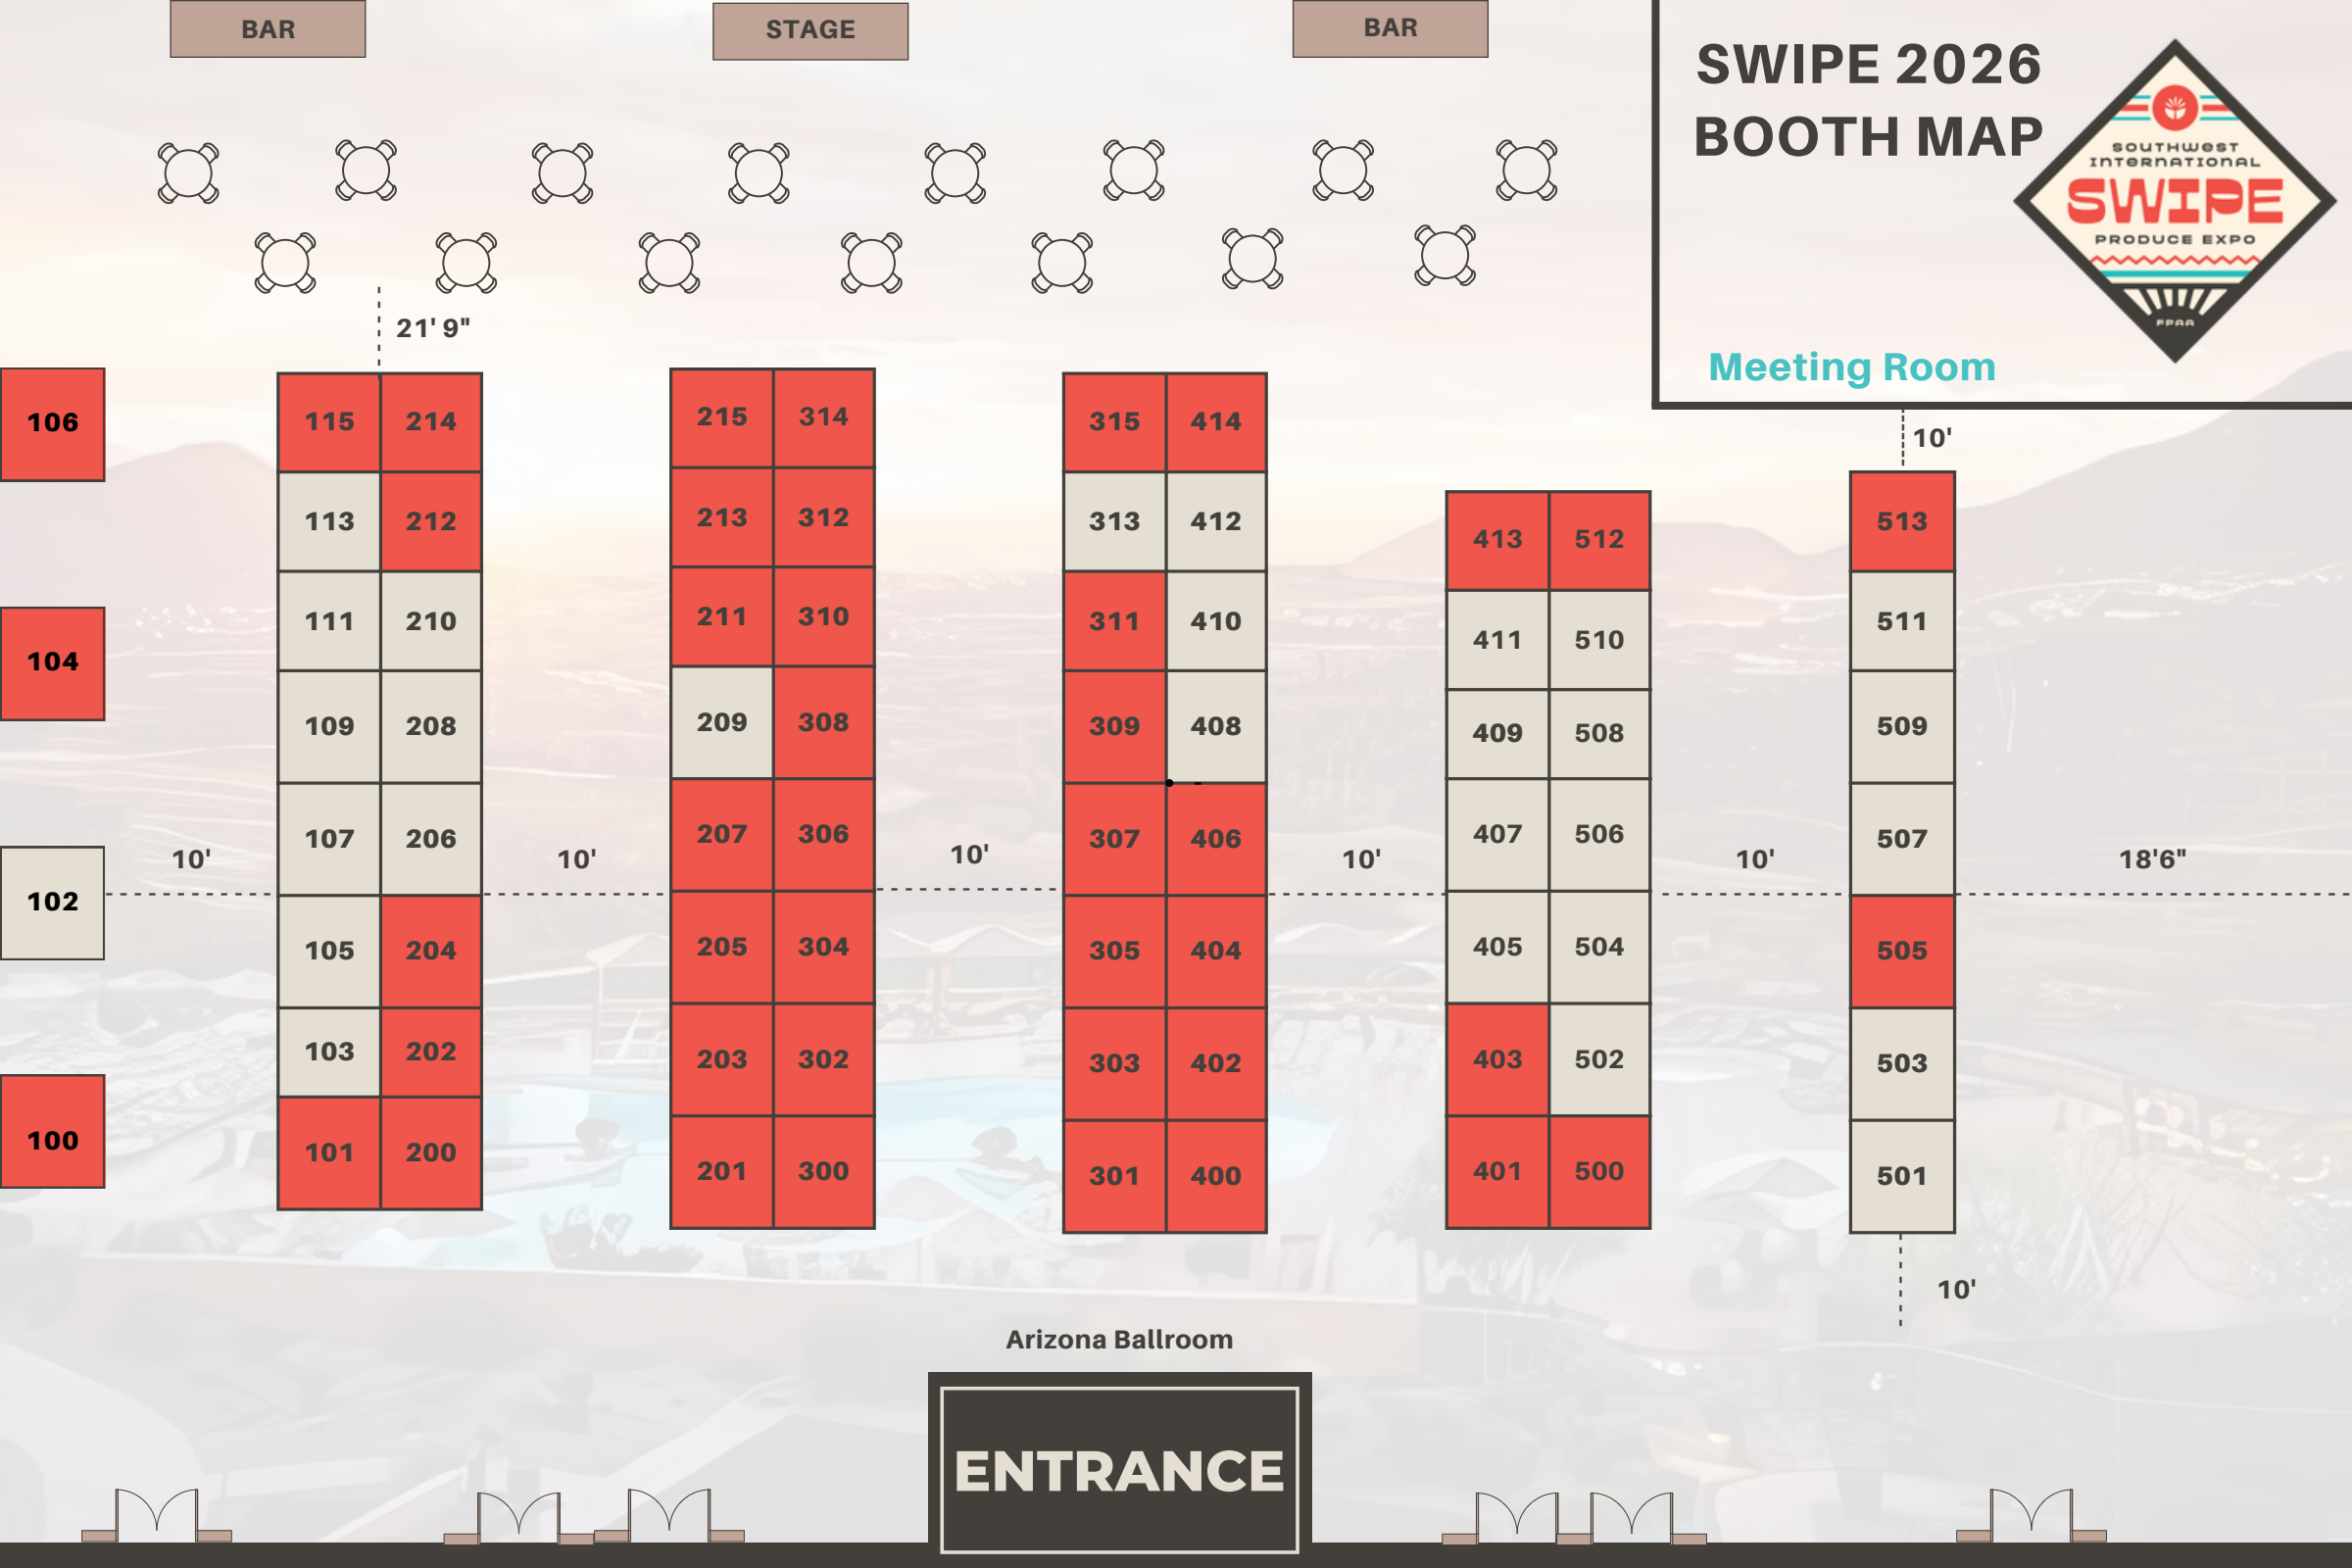

SWIPE 2026 BOOTH MAP

Meeting Room

BAR

STAGE

BAR

21' 9"

106

115 214

215 314

315 414

10'

104

113 212

213 312

313 412

413 512

10'

411 510

10'

511

18'6"

100

109 208

209 308

403 502

503

101 200

201 300

301 400

401 500

501

10'