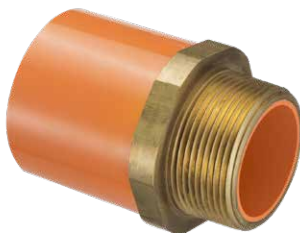

LISTA DE PRECIOS

Abril 2021

CRUZ CPVC FLAMEGUARD®

- Socket x Socket x Socket x Socket
- Marca: Spears

CÓDIGO	MEDIDA	P.U.
4220-007	3/4"	\$3.03
4220-010	1"	\$3.78
4220-012	1 1/4"	\$5.28
4220-015	1 1/2"	\$7.19
4220-020	2"	\$11.72
4220-025	2 1/2"	\$25.76
4220-030	3"	\$37.78

ADAPTADOR CPVC RANURADO FLAMEGUARD®

- Inserto Bronce
- Grooved Metallic x Socket
- Marca: Spears

CÓDIGO	MEDIDA	P.U.
4233-012	1 1/4"	\$24.52
4233-015	1 1/2"	\$25.95
4233-020	2"	\$30.06
4233-025	2 1/2"	\$35.38
4233-030	3"	\$50.05

ADAPTADOR EXTERIOR CPVC ROSCADO FLAMEGUARD®

- Inserto Bronce
- MIPT x Socket
- Marca: Spears

CÓDIGO	MEDIDA	P.U.
4236-007	3/4"	\$7.52
4236-010	1"	\$11.01
4236-012	1 1/4"	\$16.87
4236-015	1 1/2"	\$44.36
4236-020	2"	\$59.06

LISTA DE PRECIOS

Abril 2021

ADAPTADOR INTERIOR CPVC ROSCADO FLAMEGUARD®

- Inserto Bronce
- Socket x FIPT
- Marca: Spears

CÓDIGO	MEDIDA	P.U.
4235-007	3/4"	\$5.86
4235-010	1"	\$10.27
4235-012	1 1/4"	\$17.42
4235-015	1 1/2"	\$22.83
4235-020	2"	\$33.30