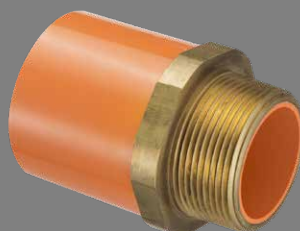

### CRUZ CPVC FLAMEGUARD®

- Socket x Socket x Socket x Socket
- Marca: Spears

CÓDIGO	MEDIDA	P.U.
4220-007	3/4"	\$2.88
4220-010	1"	\$3.60
4220-012	1 1/4"	\$5.02
4220-015	1 1/2"	\$6.85
4220-020	2"	\$11.16
4220-025	2 1/2"	\$24.53
4220-030	3"	\$35.98

### ADAPTADOR CPVC RANURADO FLAMEGUARD®

- Inserto Bronce
- Grooved Metallic x Socket
- Marca: Spears

CÓDIGO	MEDIDA	P.U.
4233-012	1 1/4"	\$23.35
4233-015	1 1/2"	\$24.71
4233-020	2"	\$28.63
4233-025	2 1/2"	\$33.69
4233-030	3"	\$47.66

### ADAPTADOR EXTERIOR CPVC ROSCADO FLAMEGUARD®

- Inserto Bronce
- MIPT x Socket
- Marca: Spears

CÓDIGO	MEDIDA	P.U.
4236-007	3/4"	\$7.16
4236-010	1"	\$10.49
4236-012	1 1/4"	\$16.07
4236-015	1 1/2"	\$42.24
4236-020	2"	\$56.25