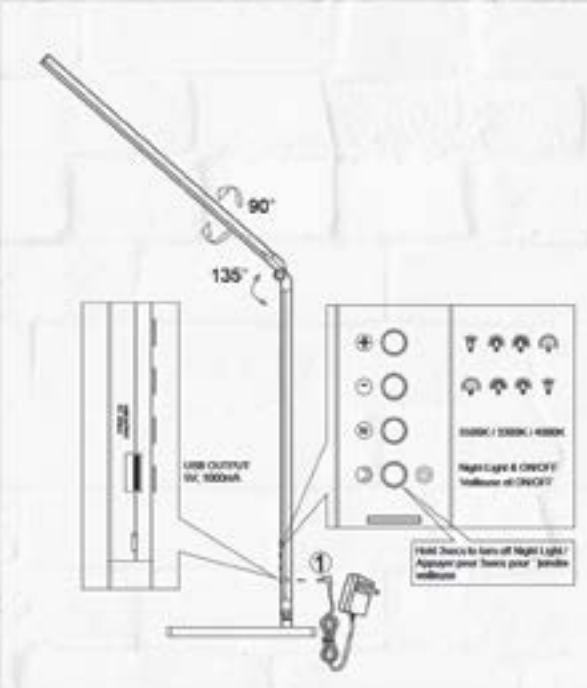

20.5"w x 0.5"ht. x 0.75"dp.

Ufficio Collection

DEL/LED Specifications:
 CN 7432: 5500K/3300K/4000K 85 CRI 20000H 480LM

CN 7432-SLV

CN 7432-BLK

Modèles / Models	Dimensions	Ampoule / Bulb	Abat-jour / Shade
CN 7432	5"w. x 19.5"dp. x 20"ht.	LED: 1*10W	12.25"lg. x 1.5"w. x 0.5"ht.

DEL/LED Specifications:

CN 7454: 3000K/6500K VARIABLE 85 CRI 20000H 280LM

Modèles / Models

CN 7454

Dimensions

6.25"w. x 20"dp. x 21"ht.

Ampoule / Bulb

LED: 1*4.8W

Dimensions

6"dia. x 67"ht.

30"lg. x 6"dp. 67"ht.

Ampoule / Bulb

1*MED. (E26) 60W

3*MED. (E26) 60W

Abat-jour / Shade

6"dia. x 8"ht.

1*GU10 50W

2.125"dia. x 3.5"lg.

CN 7232

10"w. x 5.5"dp. x 4.5"ht.

2*GU10 50W

2.125"dia. x 3.5"lg.

CN 7233

18"w. x 5.5"dp. x 4.5"ht.