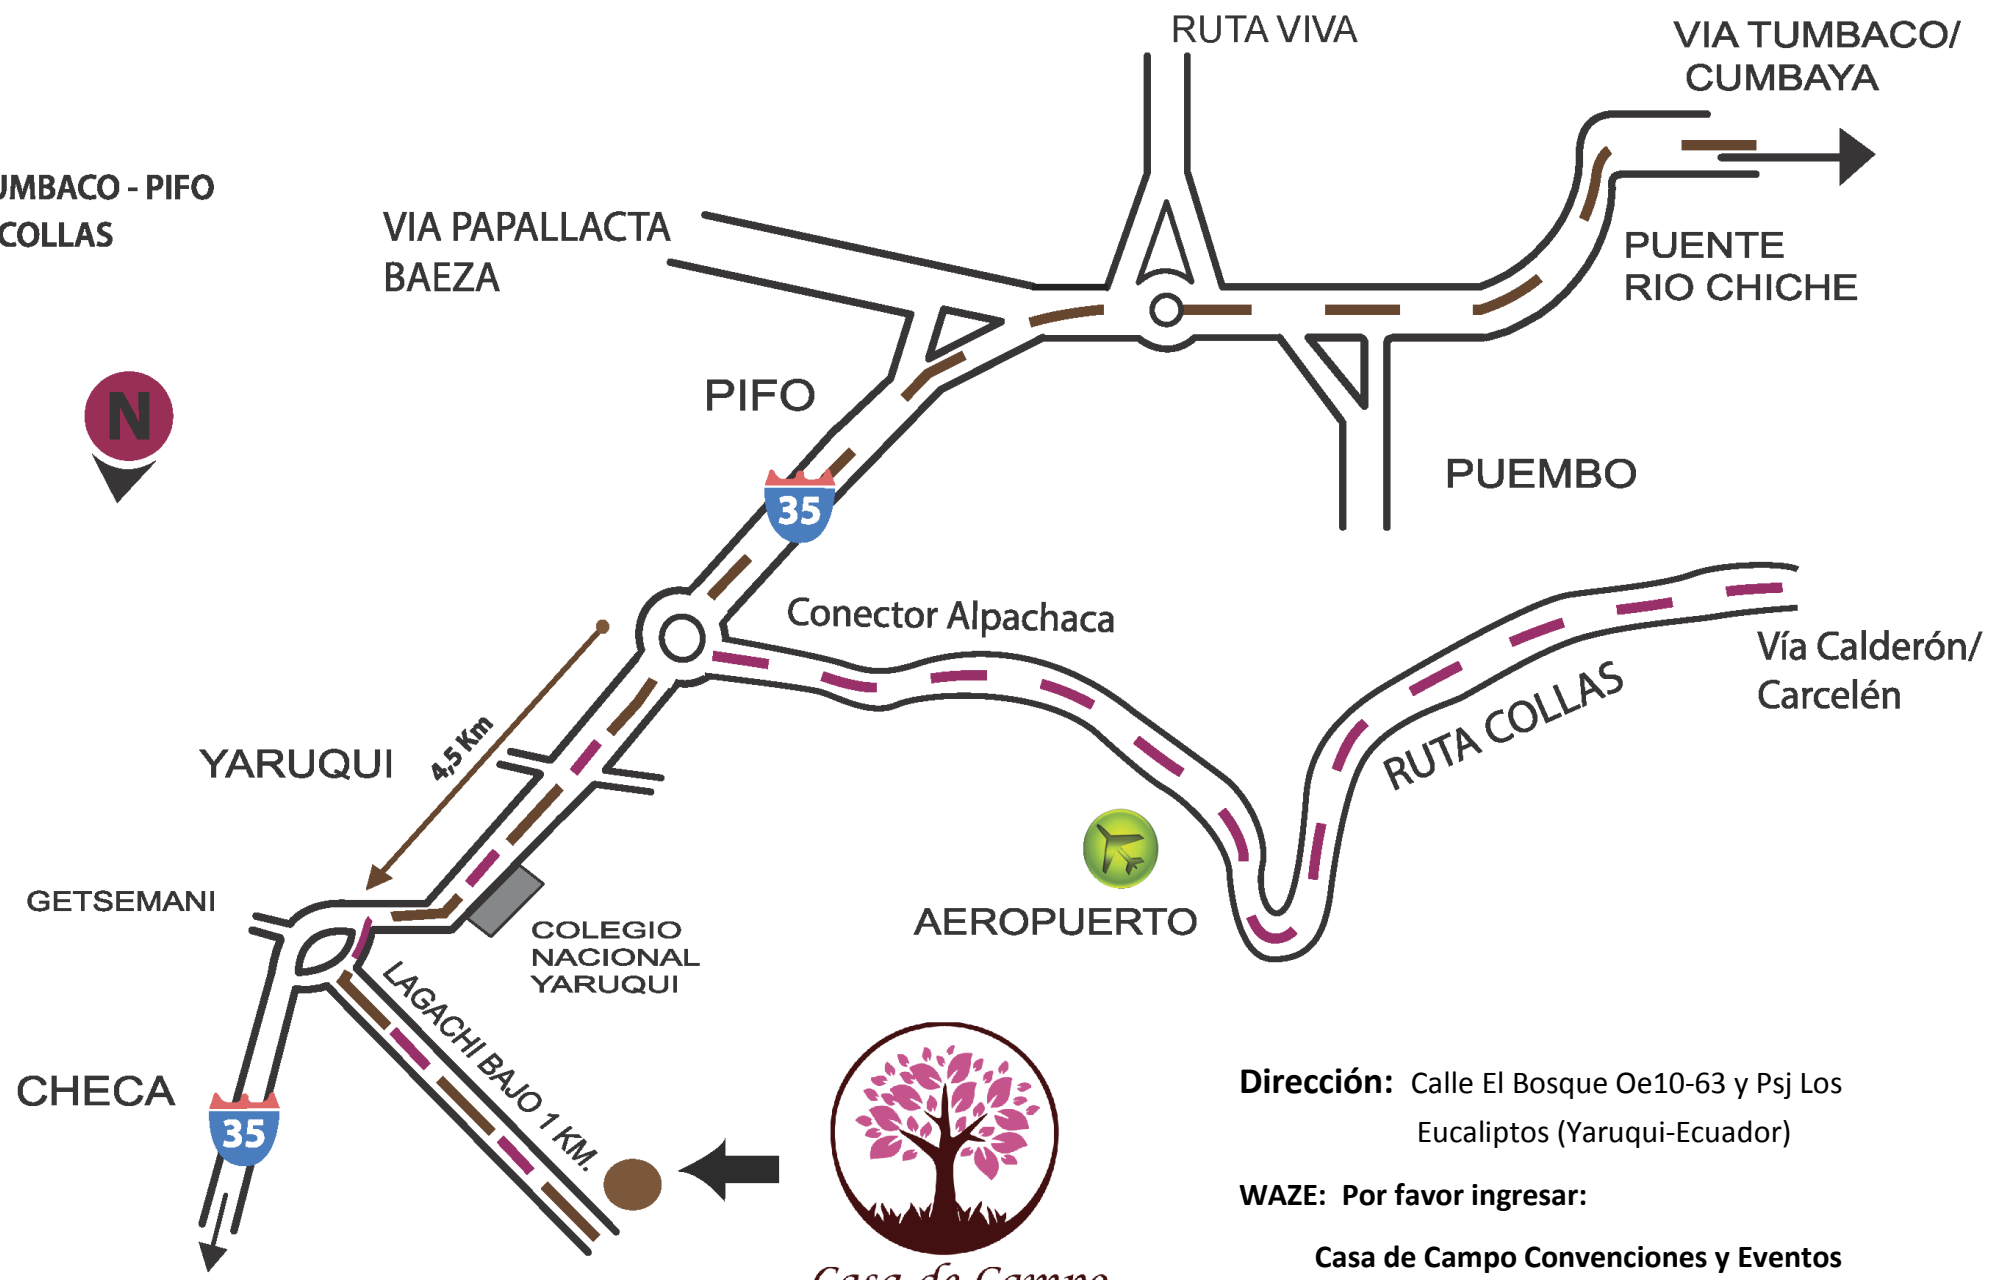

VIA TUMBACO - PIFO
RUTA COLLAS

Dirección: Calle El Bosque Oe10-63 y Psj Los Eucaliptos (Yaruqui-Ecuador)

WAZE: Por favor ingresar:
Casa de Campo Convenciones y Eventos