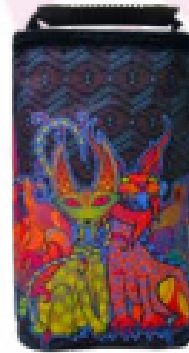

Hieleras

Alebrijes

Textil/Repelente

17 x 32 x 15 cm