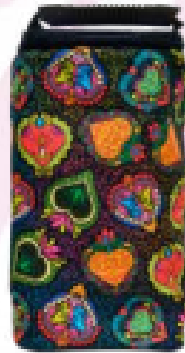

Textil
Repelente

45 x 45 x 10 cm

Playeras

Textil
100% Algodón

CH, MED,
GDE, XL, XXL

Hieleras

Otomí

Otomí Beige