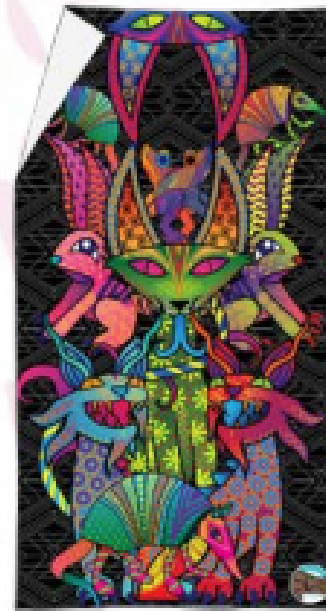

Toallas

Microfibras

154 x 80 cm

Alebrijes