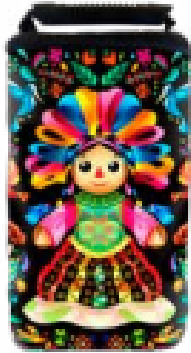

Textil
Repelente

45 x 45 x 10 cm

Playeras

Textil
100% Algodón

CH, MED,
GDE, XL, XXL

Hieleras

Otomí

Otomí Beige