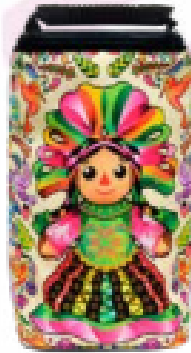

Textil
Repelente

45 x 45 x 10 cm

Playeras

Textil
100% Algodón

CH, MED,
GDE, XL, XXL

Hieleras

Otomí

Otomí Beige