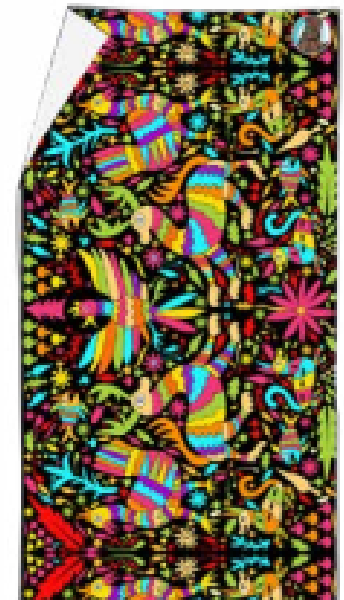

Calav. Puntos

Calav. Frida

Charro Rojo

Calav. Multicolor A

Calav. Negra

Calav. Blanco y Negro

Textil

55 x 72 cm

Toallas

Microfibras

154 x 80 cm

Alebrijes

México

Otomí beige

Otomí

Bordados Hidalgo

Bordados Negro

Toallas

Microfibra

154 x 80 cm

Masc. Roja

Calav. Multicolor A

Multi Calaveras

Nopal