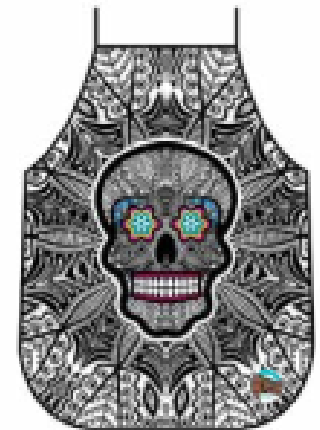

Huichol KV

Textil

55 x 72 cm

Mandiles

Máscara Roja

Frida Puntos

México

Multicalaveras

Calav. Puntos

Calav. Frida

Charro Rojo

Calav. Multicolor A

Calav. Negra

Calav. Blanco y Negro

Textil

55 x 72 cm

Toallas

Microfibras

154 x 80 cm

Alebrijes

México

Otomí beige

Otomí

Bordados Hidalgo