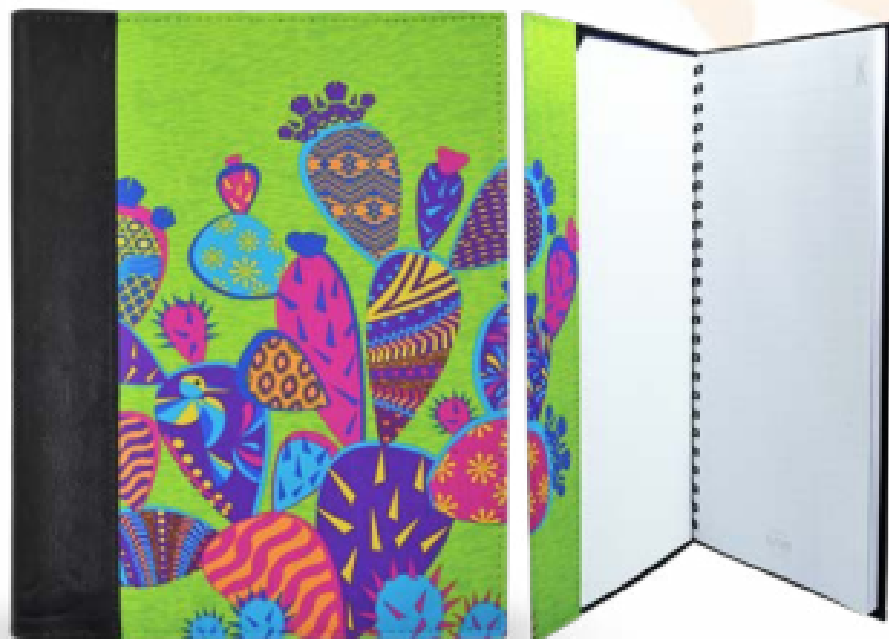

Libreta

Vinipiel/Piel

17.5 x 22.5 cm
100 hojas