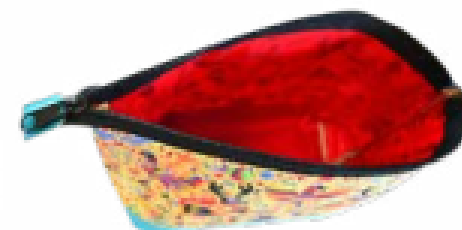

13 x 13 cm

Pulsera Tela

Ceda

45 x 5 cm

Monedero Nube

Lapicera Nube

Textil
Repelente

11 x 8 X 4.5 cm

Textil
Repelente

17 x 8 X 4.5 cm

Cosmetiquera Nube

Textil
Repelente

18 x 11 X 6cm

Cosmetiquera Color

Textil
Repelente

21 x 13 x 8 cm

Porta Lata

Porta Lata ALTO

Neopreno

10 x 11 cm

Neopreno

6.5 x 14 cm

Porta Botella

Neopreno