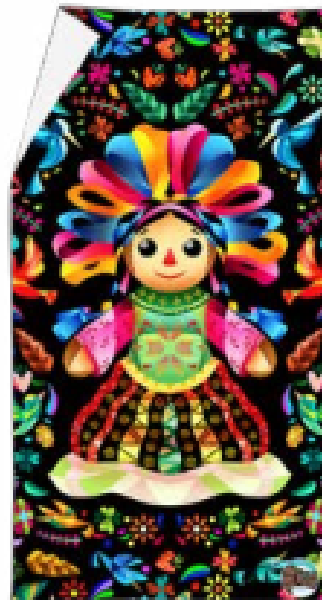

Toallas

Microfibras

154 x 80 cm

Alebrijes

México

Otomí beige

Otomí

Bordados Hidalgo