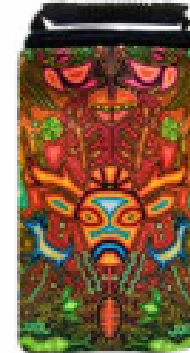

Corazones

Alebrijes

Masc Huichol

Masc Roja

Nopal

Bordados Hgo

Calav Puntos

Calav Frida

Huichol KV

Textil/Repelente

17 x 32 x 15 cm

Parches textiles

Textil
adherible

10cm aprox.

Stickers

Vinil