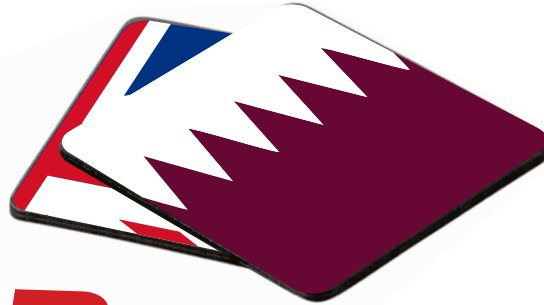

**LLAVERO JERSEY
CON DESTAPADOR**

Impresión a todo color y
resina poliéster en ambas caras,
herraje de argolla,
terminado níquel.
medida: 4x5.3 cm.

BILDON

INSPIRA & CONECTA

LLAVERO QUEEN

Impresión a todo color y resina poliéster en ambas caras, herraje de argolla, terminado níquel. medida: 4x3 cm.

LLAVERO BOTIN

Impresión a todo color y resina poliéster en ambas caras, herraje de argolla, terminado cromado. medida: 2.8x6.4 cm.

LLAVERO BARI

Impresión a todo color y resina poliéster en ambas caras, herraje de argolla y doble tapa, terminado cromado. medida: 3.6x5.1 cm.

LLAVERO TKT

Impresión a todo color y resina poliéster en ambas caras, herraje de argolla, terminado cromado. medida: 3 cm.

BILDON

INSPIRA & CONECTA

**KIT DE PORTAVASOS
(4 PZAS)**

Impresión digital
cubierta de lexan y
base antiderrapante
área de impresión: 6X6cm.