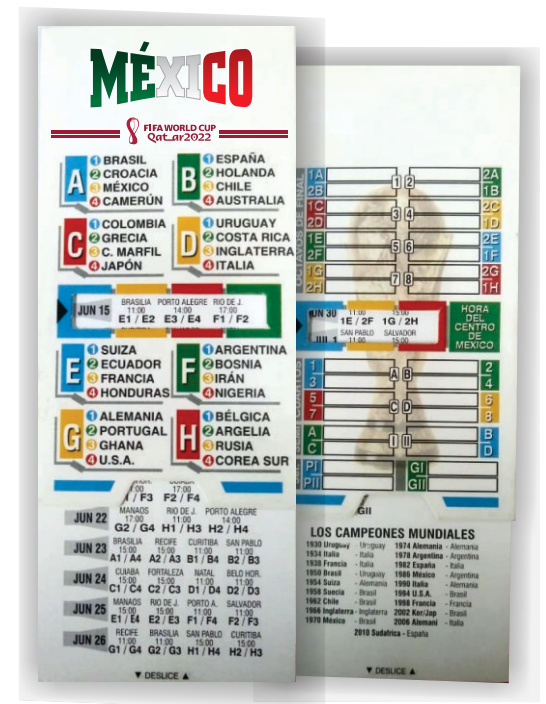

LLAVERO BOTIN

Impresión a todo color y resina poliéster en ambas caras, herraje de argolla, terminado cromado. medida: 2.8x6.4 cm.

LLAVERO BARI

Impresión a todo color y resina poliéster en ambas caras, herraje de argolla y doble tapa, terminado cromado. medida: 3.6x5.1 cm.

LLAVERO TKT

Impresión a todo color y resina poliéster en ambas caras, herraje de argolla, terminado cromado. medida: 3 cm.

BILDON

INSPIRA & CONECTA

**KIT DE PORTAVASOS
(4 PZAS)**

Impresión digital
cubierta de lexan y
base antiderrapante
área de impresión: 6X6cm.

**PORTAVASOS METÁLICO
CON DESTAPADOR**

Impresión digital y
resina poliéster.
área de impresión: 6.5cm.

**KIT DE PORTAVASOS
ACRILICO (4 PZAS)**

Impresión digital
resina poliéster
área de impresión: 10x10cm.

BILDON
INSPIRA & CONECTA

MOUSEPAD
Impresión digital
cubierta de lexan
base antiderrapante.
medida: 21.5x17.5 cm.

REGLETA

TAPETE DE ESCRITORIO
Impresión digital
cubierta de lexan
base antiderrapante.
medida: 26.5x42cm.