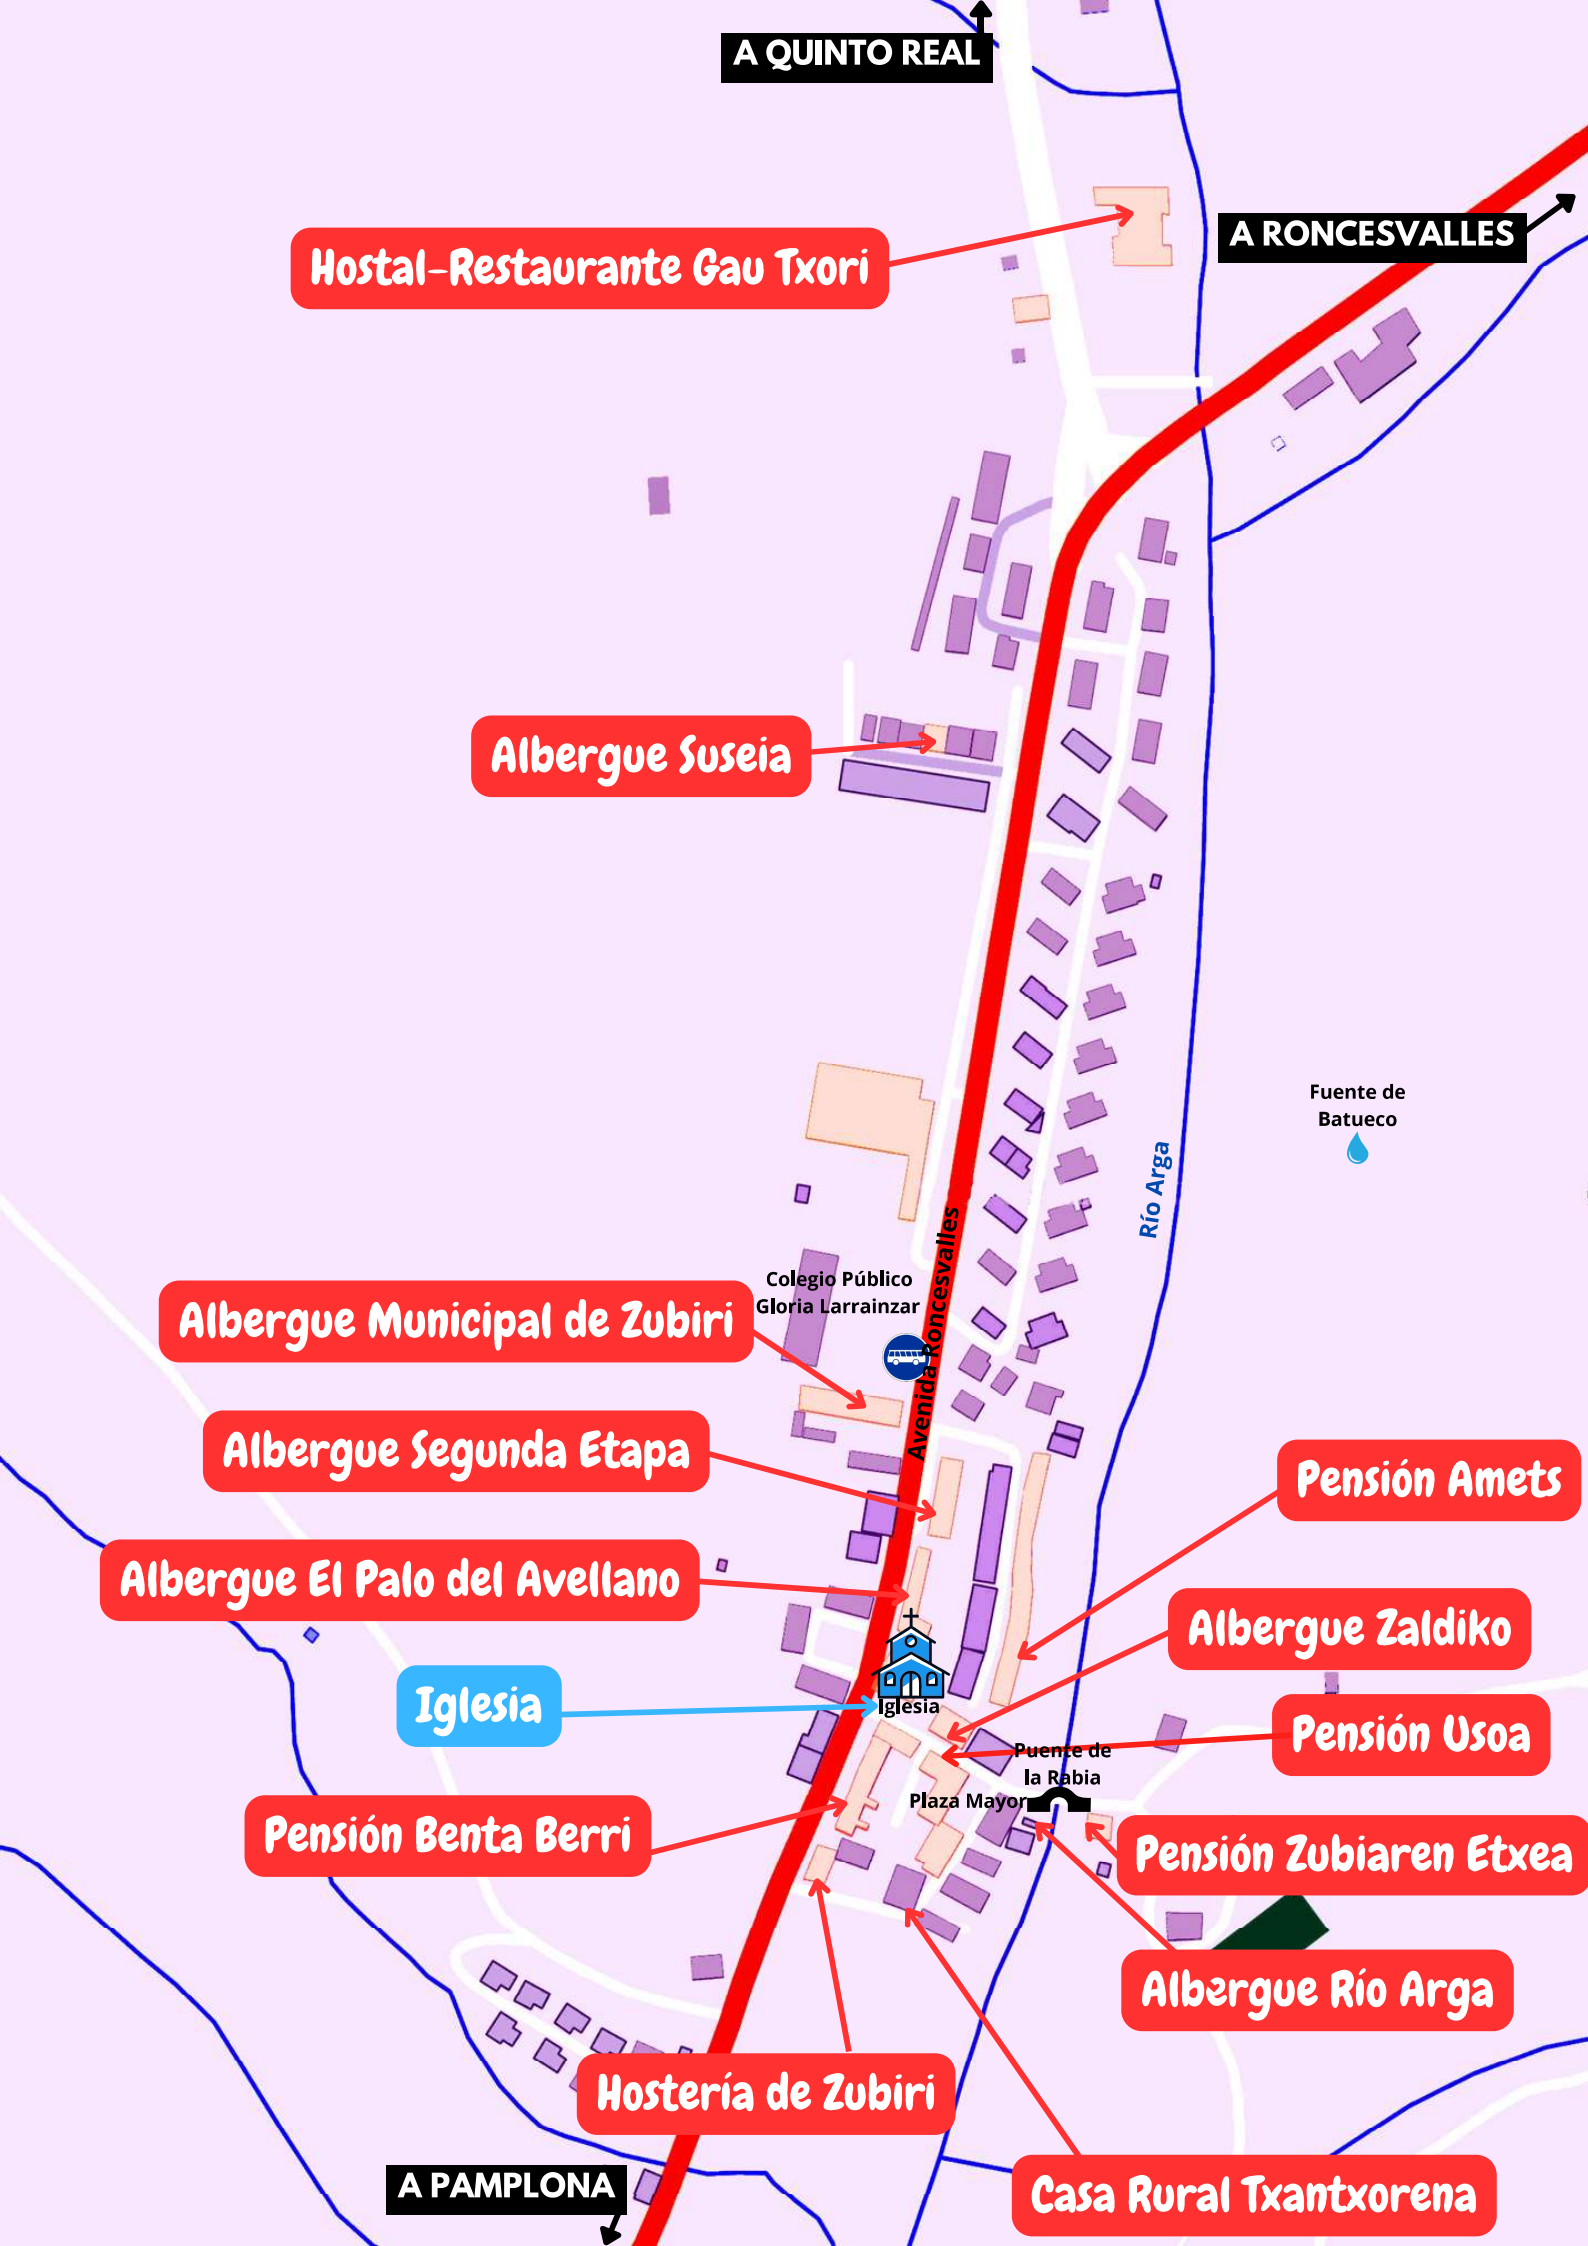

Puente de la Rabia

Plaza Mayor

Pensión Amets

Albergue Zaldiko

Pensión Usoa

Pensión Zubiaren Etxea

Albergue Río Arga

Casa Rural Txantxorena

A QUINTO REAL

Hostal-Restaurante Gau Txori

A RONCESVALLES

Bar Polideportivo

Colegio Público Gloria Larrainzar

Fuente de Batueco

Iglesia

El Café del Camino

Iglesia

Puente de la Rabia

Plaza Mayor

Bar Valentín

A PAMPLONA

A QUINTO REAL

A RONCESVALLES

Gasolinera

Puente de
la Rabia

Plaza Mayor

Taller Villanueva

Comestibles Arrieta

Estanco Hostería
de Zubiri

A PAMPLONA