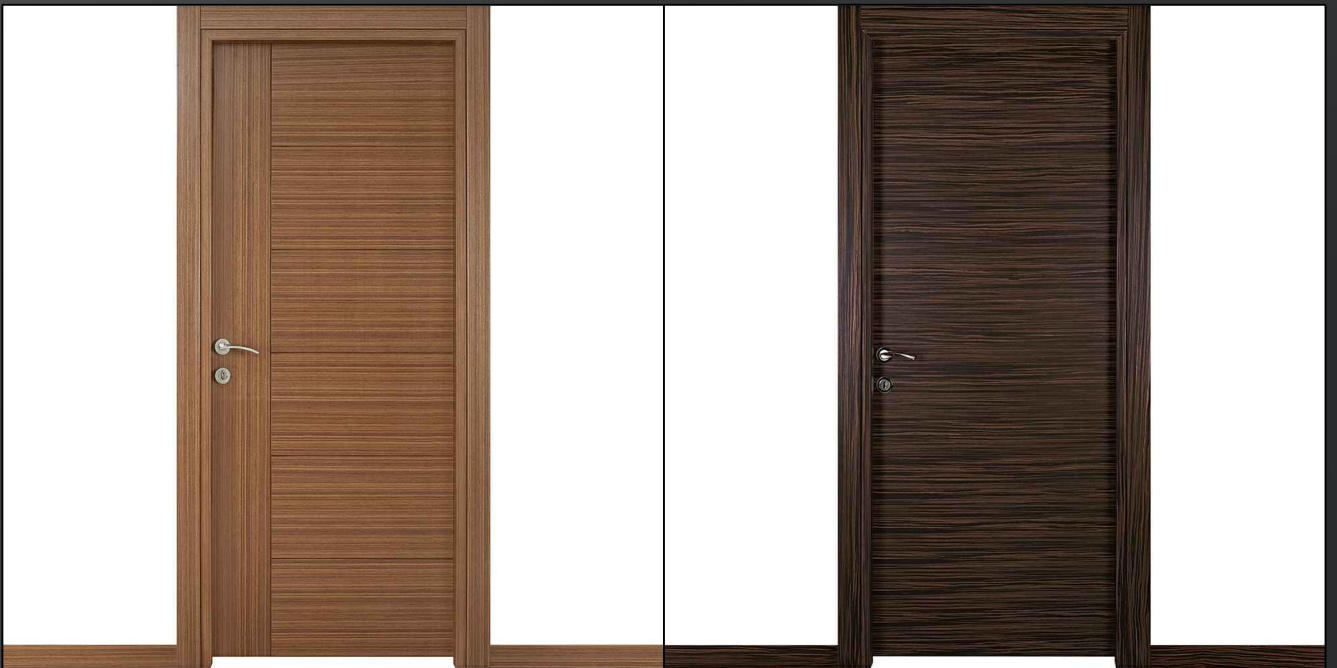

KK 01

KK 02

KK 03

KK 04