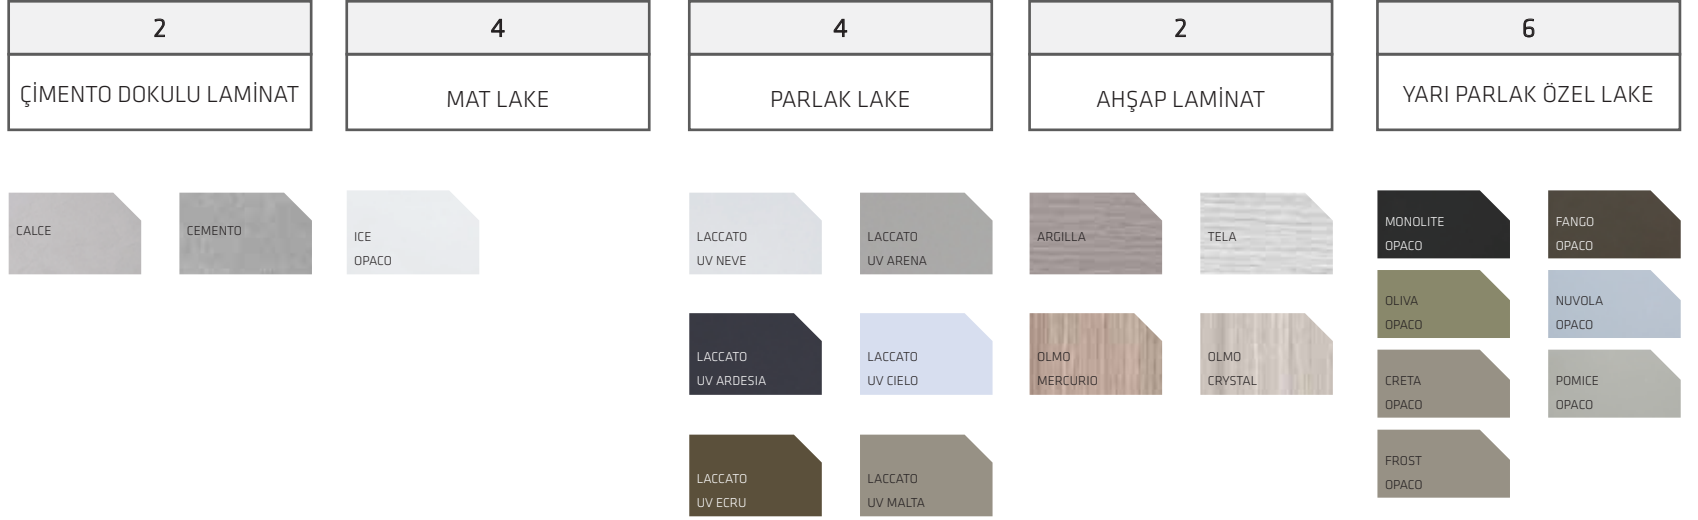

TARZ : MODERN

KAPAK RENK, MALZEME,
YÜZEY ALTERNATİFLERİ

KULP ALTERNATİFLERİ