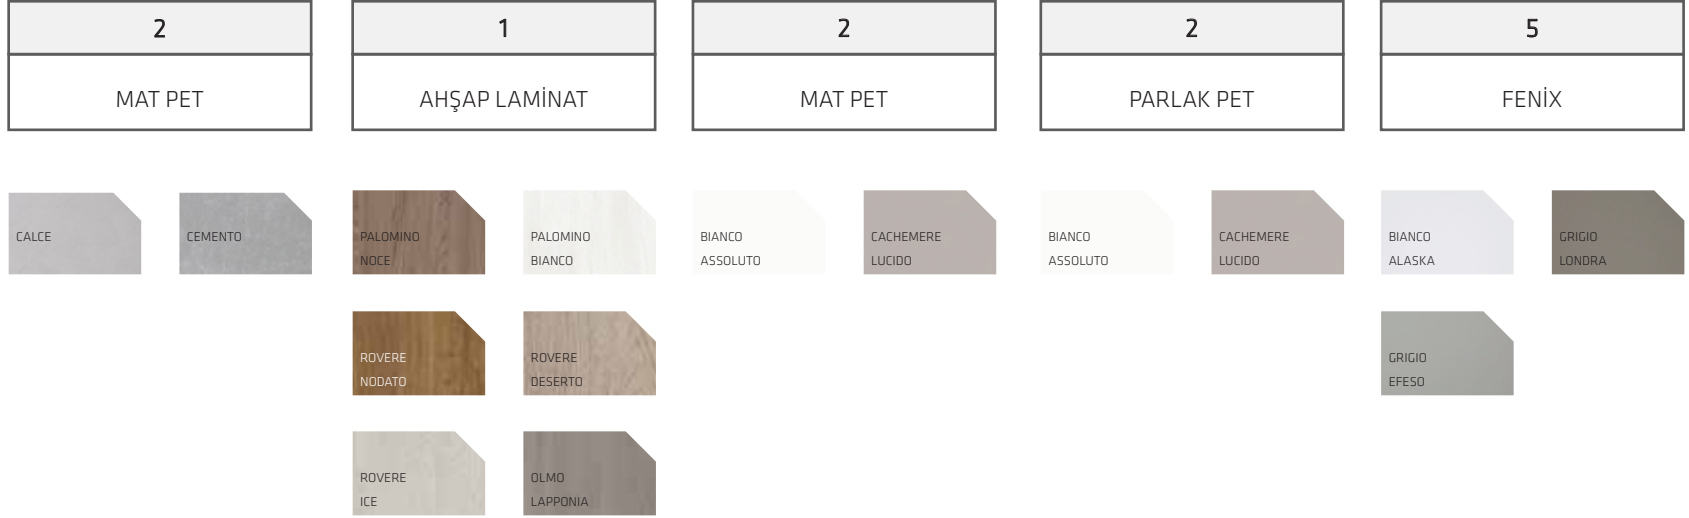

# ALIAANT

**STOSA**  
CUCINE

TARZ : ÇAĞDAŞ

KAPAK RENK, MALZEME,  
YÜZEY ALTERNATİFLERİ

|       |
|-------|
| 2     |
| MASİF |

KULP ALTERNATİFLERİ

TASARIM NOTU

Beverly, kendine has karakteristik tarzıyla, şık biçimler ve renkli ahşaplar eşliğinde klasik ruhu çağdaş bir yorumla sizin zevkinize sunuyor.

Seçmiş olduğunuz Beverly mutfağımızın sandalye, masa..... vs gibi tamamlayıcı ürünleri mevcuttur.

Detaylı bilgi için lütfen danışınız.

Metal kutu modüller ve profil kulplar için sayfa 32'ye bakınız.

# BEVERLY

**STOSA**  
CUCINE

TARZ : MODERN

KAPAK RENK, MALZEME,  
YÜZEY ALTERNATİFLERİ

KULP ALTERNATİFLERİ

TASARIM NOTU

Modern çizgisi ve inovatif fikirleriyle, özelleştirilebilir mutfak; Infinity. Yaşanabilir bir mutfak ortamı hayaliyle dizayn edilen modern mutfaklardan en önemli farkı fonksiyonel çözümler sunuyor olması.