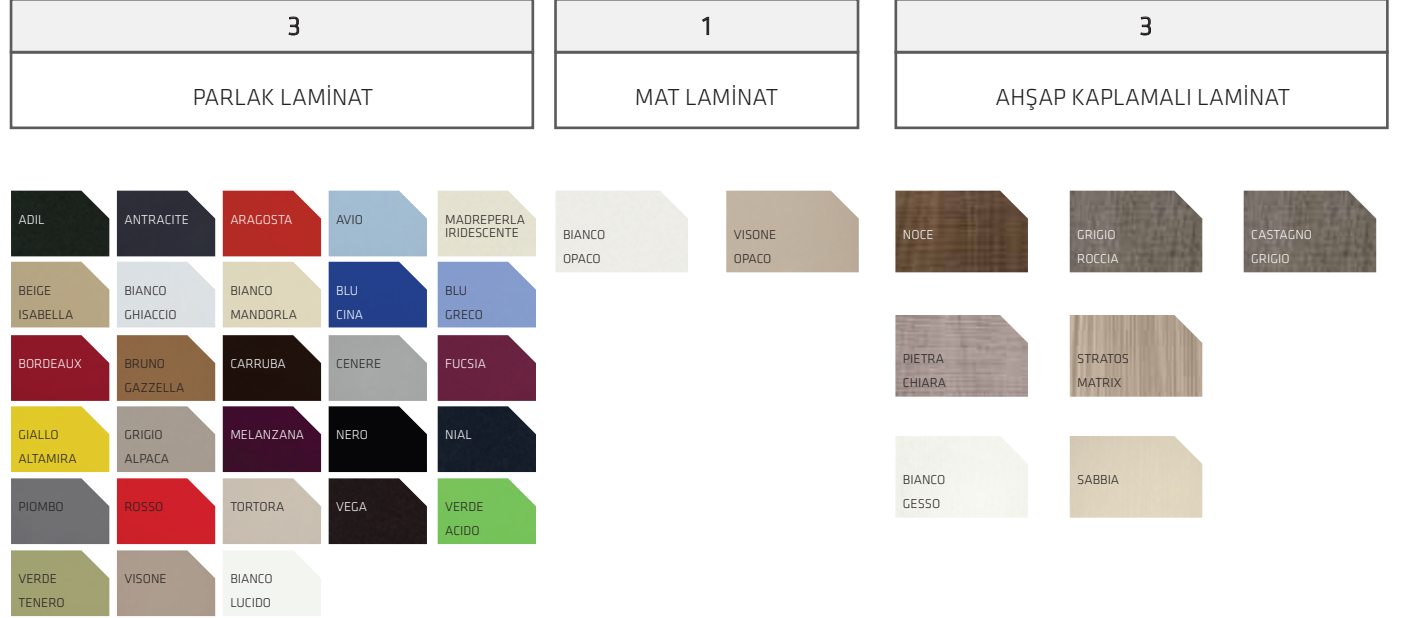

TARZ : MODERN

KAPAK RENK, MALZEME,
YÜZEY ALTERNATİFLERİ

KULP ALTERNATİFLERİ