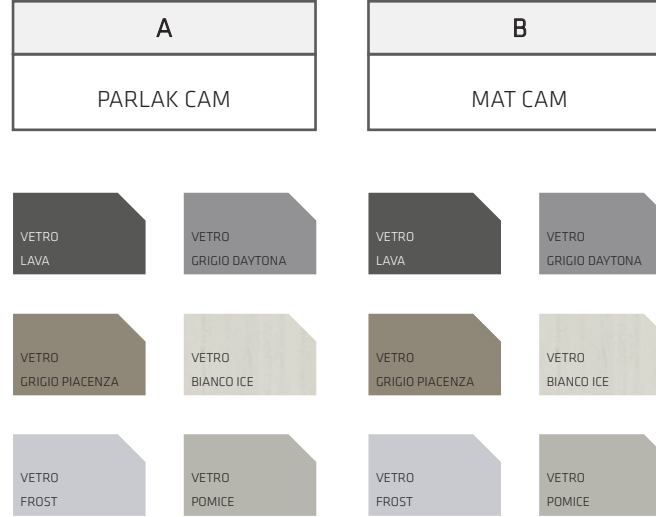

Detaylı bilgi için lütfen danışınız.

Metal kutu modüller ve profil kulplar için sayfa 32'ye bakınız.

# ALEVÉ

TARZ : MODERN

KAPAK RENK, MALZEME,  
YÜZEY ALTERNATİFLERİ