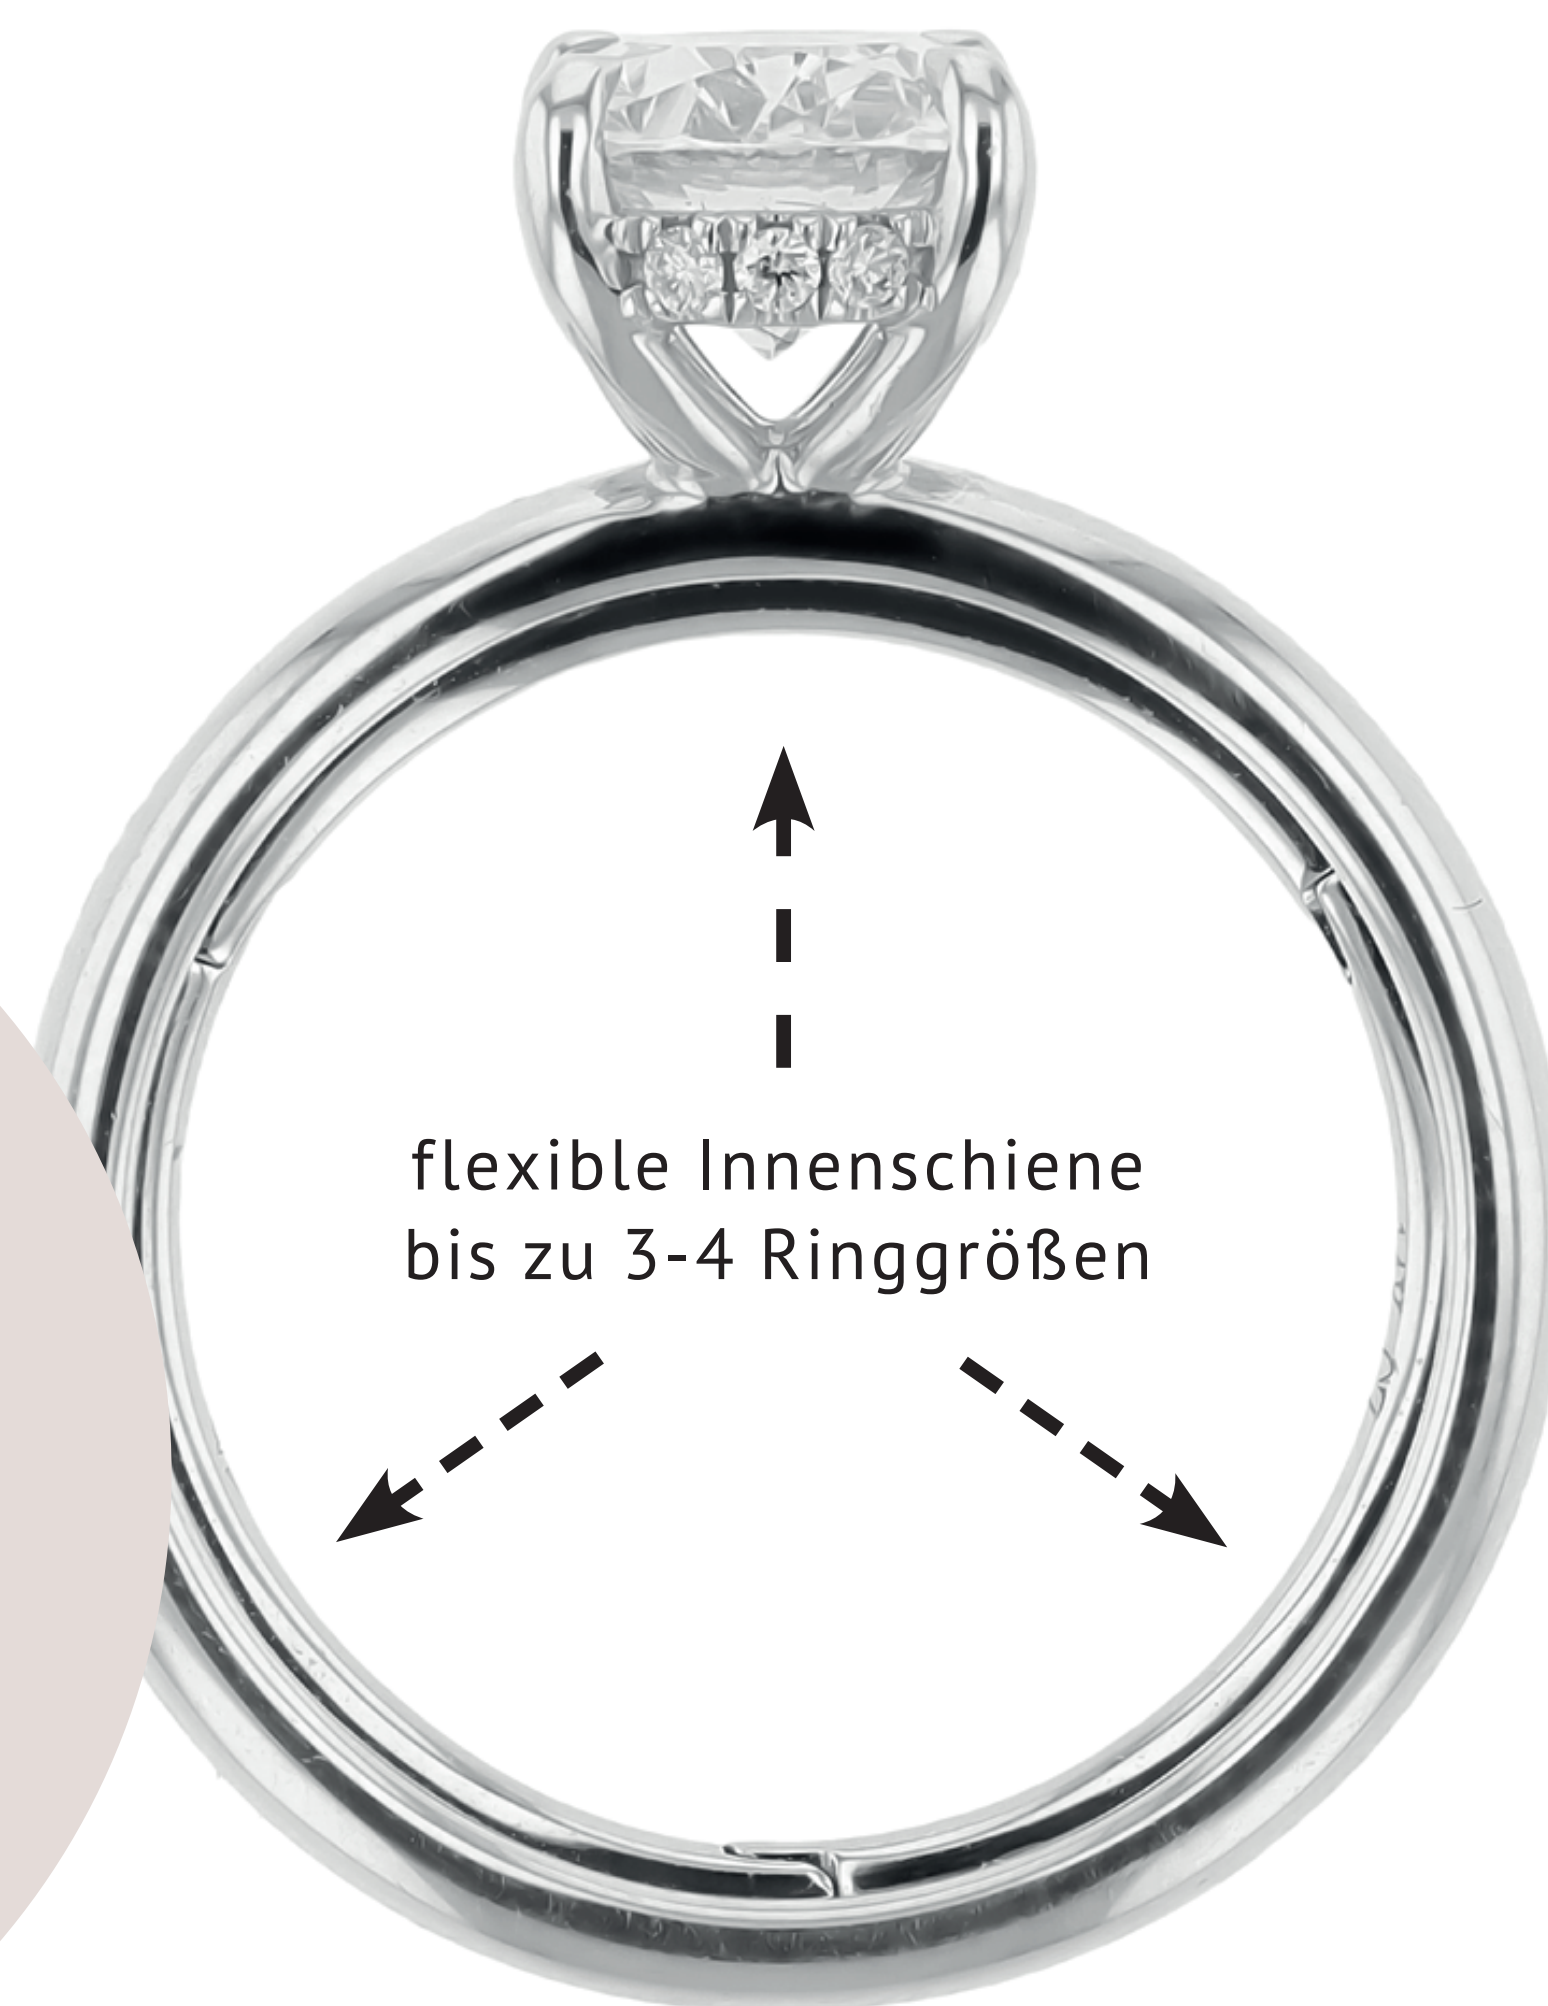

Die neue Serie FlowMotion steht für ein völlig neues Tragegefühl: Der Ring passt sich flexibel an den Finger an und sitzt jederzeit angenehm – auch bei wechselnden Größen im Tagesverlauf.

Das Ergebnis ist spürbarer Komfort, ein sicherer Sitz und maximale Flexibilität im Alltag. Gleichzeitig bleibt die äußere Form des Rings unverändert – elegant, hochwertig und präzise gearbeitet.

FlowMotion

2

3

4

FLOWMOTION

Mehr Infos,
mehr Bilder,
mehr FlowMotion
auf Instagram:

HesseLab
GROWN DIAMONDS

Ermöglicht bequemes An- und Ablegen auch bei größeren Fingerknöcheln.

Passt sich natürlichen Größenveränderungen des Fingers an.

Vereinfacht das Schenken von Ringen ohne Größenunsicherheit.

flexible Innenschiene
bis zu 3-4 Ringgrößen

5

1 | 763.0554, FlowMotion Ring mit Hidden Halo, 585 GG, Lab Grown Diamond Brillant Mittelstein F/VS 2,00ct