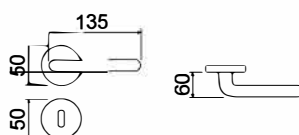

Maniglia su rosetta tonda
Handle with round rose

OLV

66,50

1

BRY

66,50

1

CHL