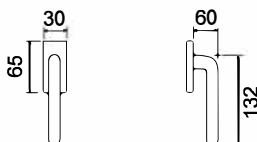

HQ13SR51

Maniglia su rosetta quadra
Handle with square rose

CHS
CHL

79,50
78,50

1
1

HQ13DK03

Martellina DK
con movimento in fibra
Handle DK movement

CHS
CHL