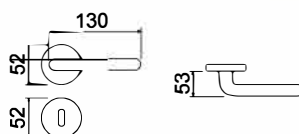

CODICE e DESCRIZIONE
CODE and DESCRIPTION

FINITURE
FINISHINGS

€

PCS/BOX

HQ06RR55

Maniglia su rosetta tonda
Handle with round rose