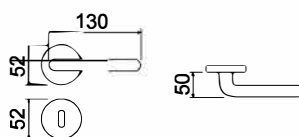

CODICE e DESCRIZIONE
CODE and DESCRIPTION

FINITURE
FINISHINGS

€

PCS/BOX

HQ07RR56

Maniglia su rosetta tonda
Handle with round rose