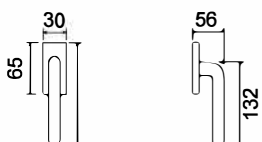

PCS/BOX

HQ18SR51

Maniglia su rosetta quadra
Handle with square rose

CHS	84,50	1
CLS	87,50	1

HQ18DK03

Martellina DK
con movimento metallico
Handle DK movement

CHS	50,70	4
CLS	52,50	4

TECK 2