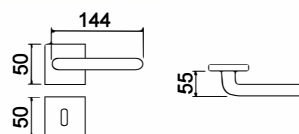

KIND Q

CODICE e DESCRIZIONE
CODE and DESCRIPTION

FINITURE
FINISHINGS

€

PCS/BOX

HQ05SR51

Maniglia su rosetta quadra
Handle with square rose

CHS	74,50	1
CHL	69,90	1