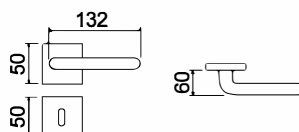

HQ13SR51

Maniglia su rosetta quadra
Handle with square rose

CHS
CHL

79,50
78,50

1
1

HQ13DK03

Martellina DK
con movimento in fibra
Handle DK movement

CHS
CHL