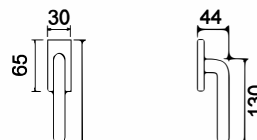

HQ24SR51

Maniglia su rosetta quadra
Handle with square rose

CHS	88,80	1
CHL	91,80	1
CLS	94,80	1

HQ24DK03

Martellina DK
con movimento metallico
Handle DK movement

CHS	53,30	4
CHL	55,10	4
CLS	56,90	4

PLANA Q

CODICE e DESCRIZIONE
CODE and DESCRIPTION