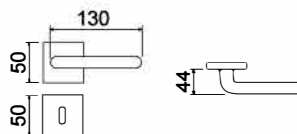

HQ24SR51

Maniglia su rosetta quadra
Handle with square rose

CHS	88,80	1
CHL	91,80	1
CLS	94,80	1

HQ24DK03

Martellina DK
con movimento metallico
Handle DK movement

CHS	53,30	4
CHL	55,10	4
CLS	56,90	4

PLANA Q

CODICE e DESCRIZIONE
CODE and DESCRIPTION