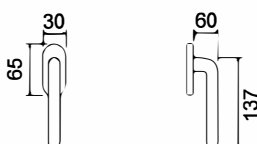

HQ04RR54

Maniglia su rosetta tonda
Handle with round rose

BRP	75,20	1
PVD	84,90	1
BRY	75,20	1
FAN	79,90	1

HQ04DK01

Martellina DK
con movimento metallico
Handle DK movement

BRP	45,20	4
PVD	60,00	4
BRY	45,20	4
FAN	47,95	4