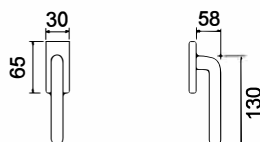

CHS

45,90

4

CHL

45,30

4

VIN

47,70

4