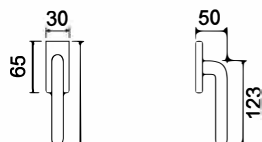

HQ16DK03

Martellina DK
con movimento metallico
Handle DK movement

NLS

41,50

4

Pomoli - Knobs

CODICE e DESCRIZIONE
CODE and DESCRIPTION

FINITURE
FINISHINGS

€

PCS/BOX

KN051SR51

Pomolo Flash 2 - 52x52 mm
su rosetta 50x50 mm

CHS 88,50
CHL 87,50
ANT 91,50
VIN 91,50

Flash 2 knob - 52x52 mm
square rose 50x50 mm