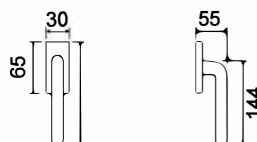

HQ05DK03

Martellina DK
con movimento metallico
Handle DK movement