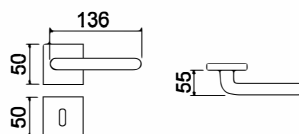

4
4

GALAXY

CODICE e DESCRIZIONE
CODE and DESCRIPTION

FINITURE
FINISHINGS

€

PCS/BOX

HQ19SR51

Maniglia su rosetta quadra
Handle with square rose