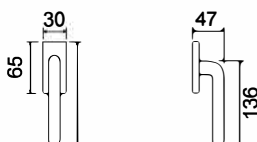

Maniglia su rosetta quadra
Handle with square rose

CHS
CHL

71,90
70,90

1
1

HQ14DK03

Martellina DK
con movimento metallico
Handle DK movement

CHS
CHL

43,15
42,55