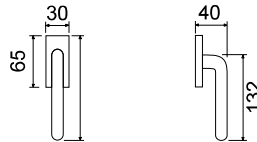

HQ11SR51

Maniglia su rosetta quadra
Handle with square rose

CHS	62,00	1
ORO	74,50	1
BAO	72,60	1
NEO	72,60	1

HQ11DK03

Martellina DK
con movimento metallico
Handle DK movement

CHS	37,20	4
ORO	44,70	4
BAO	43,60	4
NEO	43,60	4

FASHION

CODICE e DESCRIZIONE
CODE and DESCRIPTION

FINITURE
FINISHINGS

€

PCS/BOX

HQ12SR51

Maniglia su rosetta quadra
Handle with square rose

CHS	72,40	1
CHL	69,90	1