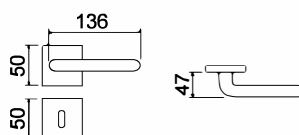

Maniglia su rosetta quadra
Handle with square rose

CHS
CHL

71,90
70,90

1
1

HQ14DK03

Martellina DK
con movimento metallico
Handle DK movement

CHS
CHL

43,15
42,55