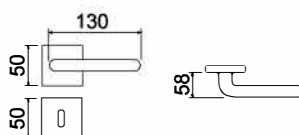

CHS

76,50

1

CHL

75,50

1

VIN

79,50

1

HQ22DK03

Martellina DK
con movimento metallico
Handle DK movement