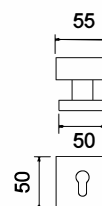

€

PCS/BOX

KN051SR51

Pomolo Flash 2 - 52x52 mm
su rosetta 50x50 mm

CHS 88,50
CHL 87,50
ANT 91,50
VIN 91,50

Flash 2 knob - 52x52 mm
square rose 50x50 mm

CODICE e DESCRIZIONE
CODE and DESCRIPTION

FINITURE
FINISHINGS

€

PCS/BOX

KN052RR51

Pomolo Cilindro - ø 55 mm
su rosetta ø 50 mm

CHS 82,40
ANT 83,80

Cilindro knob - ø 55 mm
square rose ø 50 mm