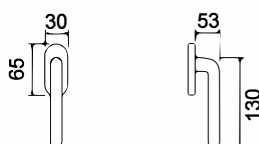

PVD

82,60

1

HQ06DK01

Martellina DK
con movimento metallico
Handle DK movement