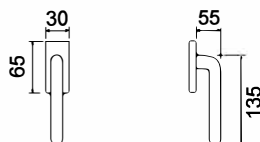

TECK 2

CODICE e DESCRIZIONE
CODE and DESCRIPTION

FINITURE
FINISHINGS

€

PCS/BOX

HQ21SR51

Maniglia su rosetta quadra
Handle with square rose

CHL

64,40

1

HQ21DK03

Martellina DK
con movimento metallico
Handle DK movement

CHL

38,80

4

NEXT

CODICE e DESCRIZIONE
CODE and DESCRIPTION

FINITURE
FINISHINGS

€

PCS/BOX

HQ22SR51

Maniglia su rosetta quadra
Handle with square rose

CHS

76,50

1

CHL

75,50

1

VIN

79,50

1

HQ22DK03

Martellina DK
con movimento metallico
Handle DK movement

CHS

45,90

4

CHL

45,30

4

VIN

47,70

4