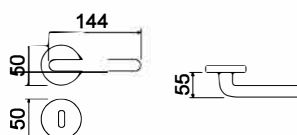

KIND

CODICE e DESCRIZIONE
CODE and DESCRIPTION

FINITURE
FINISHINGS

€

PCS/BOX

HQ05RR51

Maniglia su rosetta tonda
Handle with round rose

NEO	65,60	1
PVD	72,90	1
BRY	64,00	1
BAO	65,60	1