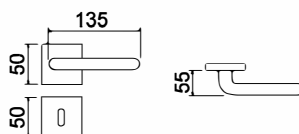

CODICE e DESCRIZIONE
CODE and DESCRIPTION

FINITURE
FINISHINGS

€

PCS/BOX

HQ21SR51

Maniglia su rosetta quadra
Handle with square rose

CHL

64,40