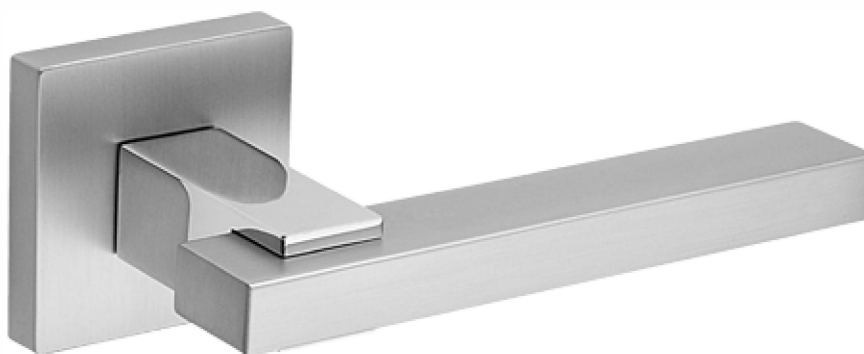

INSERT Q2

CODICE e DESCRIZIONE
CODE and DESCRIPTION

FINITURE
FINISHINGS

€

PCS/BOX

HQ18SR51

Maniglia su rosetta quadra
Handle with square rose

CHS	84,50	1
CLS	87,50	1

HQ18DK03

Martellina DK
con movimento metallico
Handle DK movement

CHS	50,70	4
CLS	52,50	4