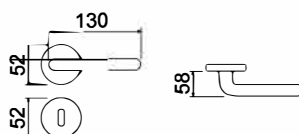

CHS

64,00

1

HQ02DK01

Martellina DK
con movimento metallico
Handle DK movement