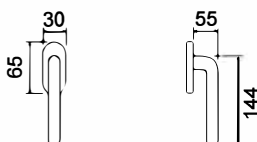

NEO	39,40	4
PVD	43,80	4
BRY	38,40	4
BAO	39,40	4