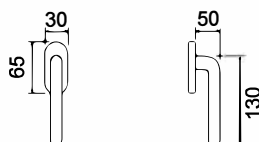

ORF

85,60

1

HQ07DK01

Martellina DK
con movimento metallico
Handle DK movement