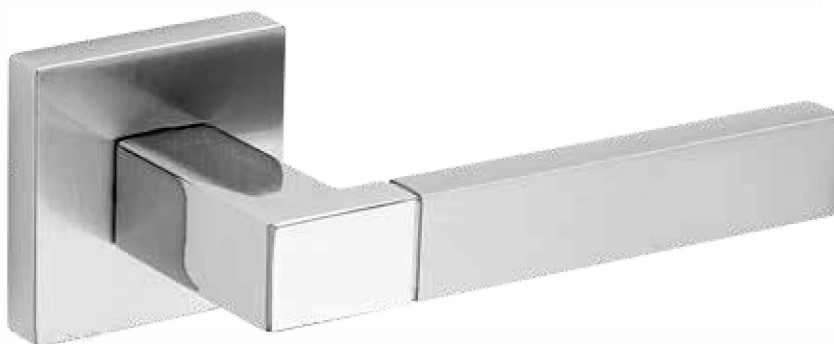

HQ24SR51

Maniglia su rosetta quadra
Handle with square rose

CHS	88,80	1
CHL	91,80	1
CLS	94,80	1

HQ24DK03

Martellina DK
con movimento metallico
Handle DK movement

CHS	53,30	4
CHL	55,10	4
CLS	56,90	4

PLANA Q

CODICE e DESCRIZIONE
CODE and DESCRIPTION