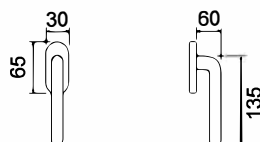

OLV

39,90

4

BRY

39,90

4

CHL

40,75

4