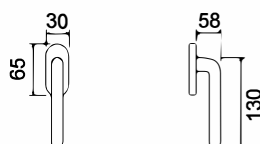

HQ02RR52

Maniglia su rosetta tonda
Handle with round rose

CHS

64,00

1

HQ02DK01

Martellina DK
con movimento metallico
Handle DK movement

CHS