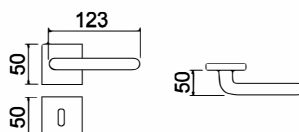

PLANA Q

CODICE e DESCRIZIONE
CODE and DESCRIPTION

FINITURE
FINISHINGS

€

PCS/BOX

HQ16SR51

Maniglia su rosetta quadra
Handle with square rose

NLS

68,90

1

HQ16DK03

Martellina DK
con movimento metallico
Handle DK movement

NLS

41,50

4

Pomoli - Knobs

CODICE e DESCRIZIONE
CODE and DESCRIPTION

FINITURE
FINISHINGS

€

PCS/BOX

KN051SR51

Pomolo Flash 2 - 52x52 mm
su rosetta 50x50 mm

CHS 88,50
CHL 87,50
ANT 91,50
VIN 91,50

Flash 2 knob - 52x52 mm
square rose 50x50 mm

CODICE e DESCRIZIONE
CODE and DESCRIPTION

FINITURE
FINISHINGS

€

PCS/BOX

KN052RR51

Pomolo Cilindro - ø 55 mm
su rosetta ø 50 mm

CHS 82,40
ANT 83,80

Cilindro knob - ø 55 mm
square rose ø 50 mm