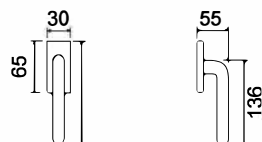

HQ19DK03

Martellina DK
con movimento metallico
Handle DK movement