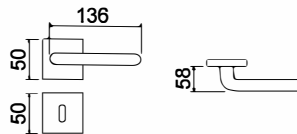

4

CODICE e DESCRIZIONE
CODE and DESCRIPTION

FINITURE
FINISHINGS

€

PCS/BOX

HQ23SR51

Maniglia su rosetta quadra
Handle with square rose

CHS	79,60	1
CHL	78,40	1
ANT	82,60	1