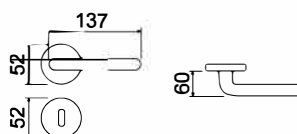

HQ04RR54

Maniglia su rosetta tonda
Handle with round rose

BRP	75,20	1
PVD	84,90	1
BRY	75,20	1
FAN	79,90	1

HQ04DK01

Martellina DK
con movimento metallico
Handle DK movement

BRP	45,20	4
PVD	60,00	4
BRY	45,20	4
FAN	47,95	4