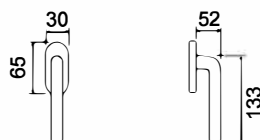

Maniglia su rosetta tonda
Handle with round rose

CHL	83,80	1
PVD	89,90	1

HQ10DK01

Martellina DK
con movimento metallico
Handle DK movement

CHL	50,30	4
PVD	54,00	4

CORINZIA

CODICE e DESCRIZIONE
CODE and DESCRIPTION