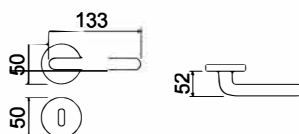

Maniglia su rosetta tonda
Handle with round rose

CHL	83,80	1
PVD	89,90	1

HQ10DK01

Martellina DK
con movimento metallico
Handle DK movement

CHL	50,30	4
PVD	54,00	4

CORINZIA

CODICE e DESCRIZIONE
CODE and DESCRIPTION