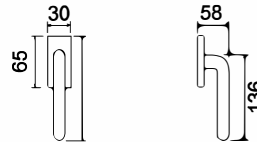

CHS	47,80	4
CHL	47,05	4
ANT	49,60	4