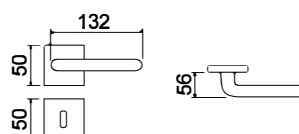

PCS/BOX

HQ18SR51

Maniglia su rosetta quadra
Handle with square rose

CHS	84,50	1
CLS	87,50	1

HQ18DK03

Martellina DK
con movimento metallico
Handle DK movement

CHS	50,70	4
CLS	52,50	4

TECK 2