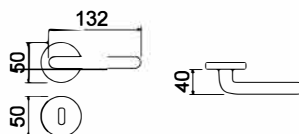

PCS/BOX

HQ11RR51

Maniglia su rosetta tonda
Handle with round rose

NEO	66,00	1
BRY	61,00	1
CHL	62,00	1
OLV	61,00	1
BAO	66,00	1

HQ11DK01

Martellina DK
con movimento metallico
Handle DK movement

NEO	39,60	4
BRY	36,60	4
CHL	37,20	4
OLV	36,60	4
BAO	39,60	4