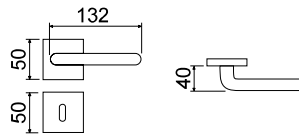

HQ11SR51

Maniglia su rosetta quadra
Handle with square rose

CHS	62,00	1
ORO	74,50	1
BAO	72,60	1
NEO	72,60	1

HQ11DK03

Martellina DK
con movimento metallico
Handle DK movement

CHS	37,20	4
ORO	44,70	4
BAO	43,60	4
NEO	43,60	4