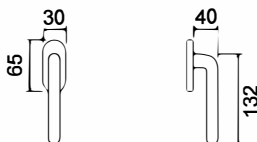

PCS/BOX

HQ11RR51

Maniglia su rosetta tonda
Handle with round rose

NEO	66,00	1
BRY	61,00	1
CHL	62,00	1
OLV	61,00	1
BAO	66,00	1

HQ11DK01

Martellina DK
con movimento metallico
Handle DK movement

NEO	39,60	4
BRY	36,60	4
CHL	37,20	4
OLV	36,60	4
BAO	39,60	4