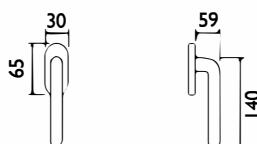

ORF	75,00	2
BRP	66,60	2
BRY	66,60	2
FAN	69,30	2