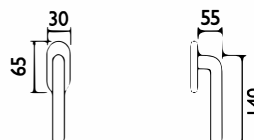

ORF	75,00	2
BRP	66,60	2
BRY	66,60	2
FAN	69,30	2