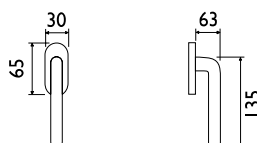

LHK047DK01

Martellina DK
con movimento metallico
Handle DK movement

OLV	58,50	2
BRY	52,50	2
BRP	52,50	2
FAN	55,50	2