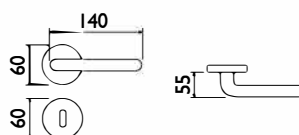

# DALLAS

CODICE e DESCRIZIONE  
CODE and DESCRIPTION

FINITURE  
FINISHINGS

€

PCS/BOX

**LHK029RR06**

Maniglia su rosetta tonda  
Handle with round rose

BRY	67,10	1
-----	-------	---

# LIBERTY

CODICE e DESCRIZIONE  
CODE and DESCRIPTION

FINITURE  
FINISHINGS

€

PCS/BOX

**LHB048RR15**

Maniglia su rosetta tonda  
Handle with round rose

ORF	125,00	1
BRP	110,95	1
BRY	110,95	1
FAN	115,50	1