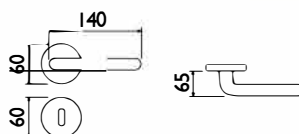

# ADRIANA

CODICE e DESCRIZIONE  
CODE and DESCRIPTION

FINITURE  
FINISHINGS

€

PCS/BOX

**LHB025RR15**

Maniglia su rosetta tonda  
Handle with round rose

ORF	125,00	1
BRP	110,95	1
BRY	110,95	1
FAN	115,50	1

# DALLAS

CODICE e DESCRIZIONE  
CODE and DESCRIPTION

FINITURE  
FINISHINGS

€

PCS/BOX

**LHK029RR06**

Maniglia su rosetta tonda  
Handle with round rose

BRY	67,10	1
-----	-------	---