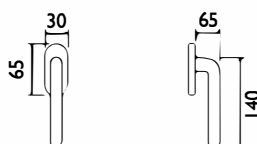

ORF	125,00	1
BRP	110,95	1
BRY	110,95	1
FAN	115,50	1

LHB025DK01

Martellina DK
con movimento metallico
Handle DK movement