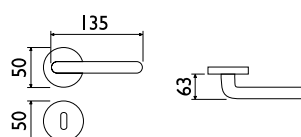

# LIBERTY

CODICE e DESCRIZIONE  
CODE and DESCRIPTION

FINITURE  
FINISHINGS

€

PCS/BOX

**LHB048RR15**

Maniglia su rosetta tonda  
Handle with round rose

ORF	125,00	1
BRP	110,95	1
BRY	110,95	1
FAN	115,50	1

## LHK047RR01D

Maniglia su rosetta tonda  
Handle with round rose

OLV	97,50	1
BRY	87,50	1
BRP	87,50	1
FAN	92,50	1