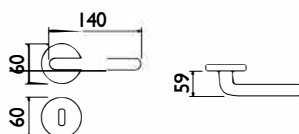

ORF	125,00	1
BRP	110,95	1
BRY	110,95	1
FAN	115,50	1

LHB026DK01

Martellina DK
con movimento metallico
Handle DK movement