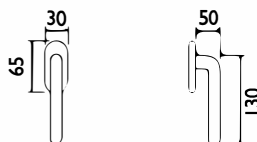

BRY	67,10	1

LHK029DK01

Martellina DK
con movimento metallico
Handle DK movement