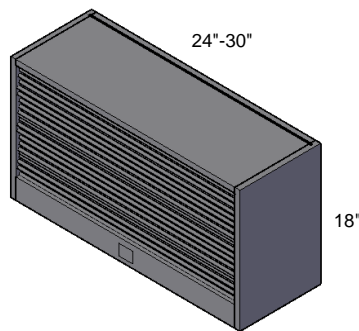

LAZYSW  
LAZYSM

**Touch Up Kit**

TUPK

**Range hood**

RH-30  
RH-36

**Straight appliance garage**

SAG2418  
SAG3018

• Wood Only