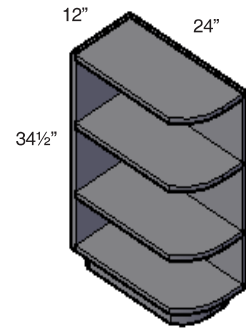

Base End Shelf

BES12