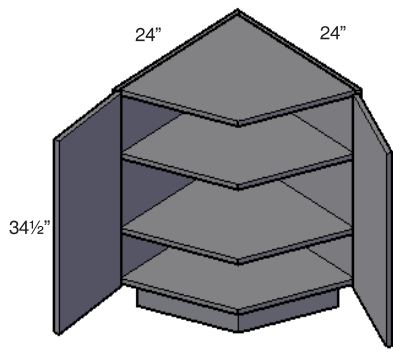

### Double Door Angle End Wall Cabinet

42"

AEW1242

**Angled End Base Cabinet**

AEB24

**Base End Cabinet**

BEC12

- Specify R or L