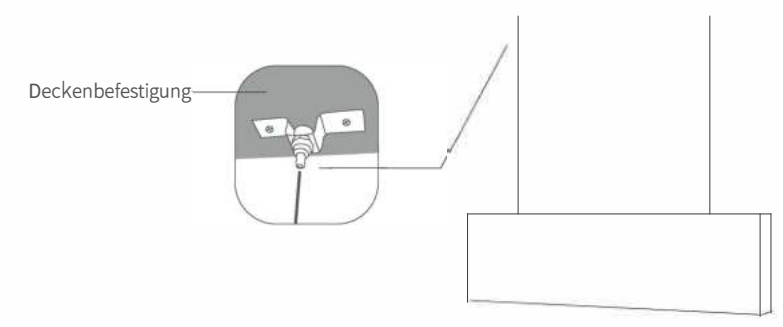

Drahtseil	Material	Soecification
	Metall	2 mm
Montageteile	Material	Funkion
	Aluminumlegierung	Höhenverstellbarer

Akustik Raumteiler (Deckenmontage)

Raumteiler-Decke	Material	Maße	Stärke
 <p>Ob als Einzelement oder in Reihe aufgehängt, die akustisch hängende Schallwand bietet alle Varianten zur räumlichen und akustischen Verbesserung.</p>	100 % PET + Stoff Drahtseilhalterung	800x300mm 1000x300mm 1200x300mm	20 mm - 30 mm