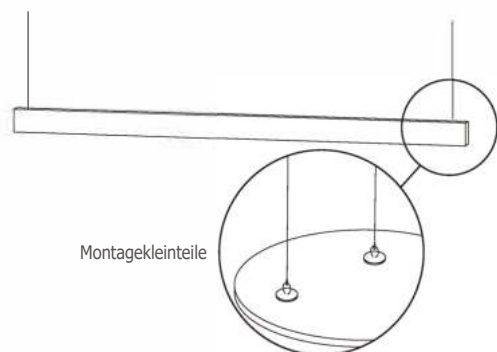

Akustische Deckensegel

Akustische Trennwand

Deckensegel

Reduzieren Sie mit MAD Acoustics Clouds den störenden Nachhall von Schall. Bei einfacher Installation wird die Form vom Deckensubstrat aufgehängt.

Material

100% PET

Maße

- D 1200mm
- 1200x1200mm
1200x2400mm
- ⬡ D 1200mm

Stärke

24 mm

AKUSTISCH

DEKORATIV

GEWEBE TEXTUR

Weitere Größen, Motive und Farben können angefragt werden

Montagekleinteile

Trennwand

Unabhängig davon, ob es sich nur um die MAD Acoustics Musterebene oder um das Muster auf einer passenden oder kontrastierenden MAD Acoustics Massivplatte als Träger handelt, wird ein einzigartiges Aussehen und eine einzigartige Akustik für Wände, Trennwände oder Decken erzeugt.

Material

100% PET

Maße

1200x2400 mm
1200x2750 mm

Stärke

9 mm
12 mm

AKUSTISCH

DEKORATIV