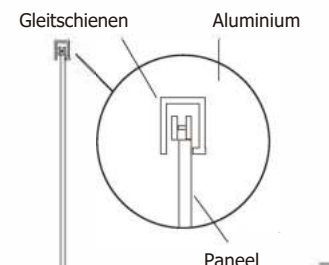

Weitere Größen, Motive und Farben können angefragt werden

Montagekleinteile

Trennwand

Unabhängig davon, ob es sich nur um die MAD Acoustics Musterebene oder um das Muster auf einer passenden oder kontrastierenden MAD Acoustics Massivplatte als Träger handelt, wird ein einzigartiges Aussehen und eine einzigartige Akustik für Wände, Trennwände oder Decken erzeugt.

Material

100% PET

Maße

1200x2400 mm
1200x2750 mm

Stärke

9 mm
12 mm

AKUSTISCH

DEKORATIV

GEWEBE TEXTUR

Weitere Größen, Motive und Farben können angefragt werden

Detail C-Schiebebeschläge

Aluminium
Panel
Gleitschienen