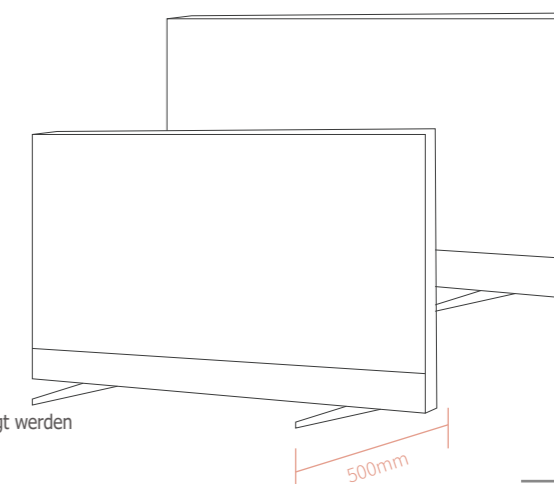

Freistehende Trennwand mit Rahmen und Cut-Out's

Freistehende Trennwand mit Rahmen

Trennwand mit Cut-Out

Material Maße Stärke

Der Rahmen besteht aus eloxiertem Aluminium, wodurch das Produkt solide und dennoch leicht ist

100 % PET 2200(H)x900(W) 9 mm / 12 mm

AKUSTISCH PINNBAR PET PET TEXTUR

Weitere Größen und Farben können angefragt werden

Trennwand mit Rahmen

Material Maße Stärke

Der Rahmen besteht aus eloxiertem Aluminium, wodurch das Produkt solide und dennoch leicht ist

100 % PET 1200x1280 mm 40 mm

AKUSTISCH PINNBAR PET PET TEXTUR

Weitere Größen und Farben können angefragt werden