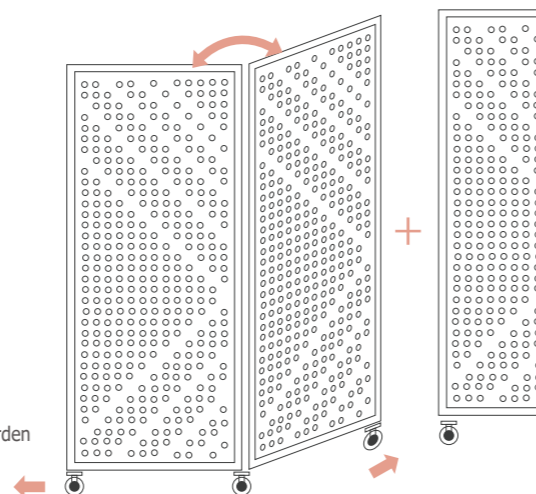

Freistehende Trennwand mit Rahmen und Cut-Out's

Freistehende Trennwand mit Rahmen

Trennwand mit Cut-Out

Material Maße Stärke

Der Rahmen besteht aus eloxiertem Aluminium, wodurch das Produkt solide und dennoch leicht ist

100 % PET 2200(H)x900(W) 9 mm / 12 mm

AKUSTISCH PINNBAR PET PET TEXTUR

Weitere Größen und Farben können angefragt werden

Trennwand mit Rahmen

Material Maße Stärke

Der Rahmen besteht aus eloxiertem Aluminium, wodurch das Produkt solide und dennoch leicht ist

100 % PET 1200x1280 mm 40 mm

AKUSTISCH PINNBAR PET PET TEXTUR

Weitere Größen und Farben können angefragt werden