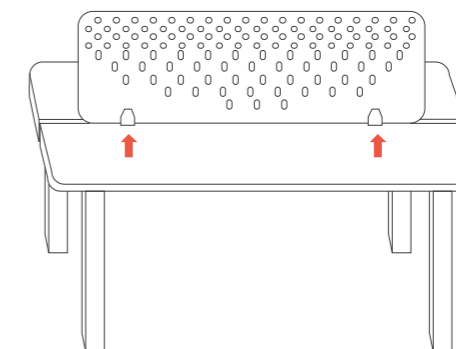

Trennwand Schreibtisch mit Cut-Out's

Cut-Out's in Trennwänden	Material	Maße	Stärke
--------------------------	----------	------	--------

Geprägte Oberfläche.
Kann mit Klemmen an den Schreibtisch montiert werden.

100 % PET

800x350 mm, R30 mm
1000x350 mm, R30 mm
1200x350 mm, R30 mm

9 mm / 12 mm

Geprägte Oberfläche.
Kann mit Klemmen an den Schreibtisch montiert werden.

100 % PET

800x350 mm, R30 mm
1000x350 mm, R30 mm
1200x350 mm, R30 mm

9 mm / 12 mm

AKUSTISCH

PINNBAR

PET TEXTUR

Weitere Größen und Farben können angefragt werden

Tischklemmen (Clips)	Material	Plattenstärke	Farbe
Einzelstisch Mittelclip	Aluminium Eloxiert	5 - 24 mm	weiß
Doppeltisch Mittelclip	Aluminium Eloxiert	5 - 24 mm	weiß
Einzelstisch Seitenclick	Aluminium Eloxiert	5 - 24 mm	weiß

Einzelstisch Mittelclip

Doppeltisch Mittelclip

Einzelstisch Seitenclick