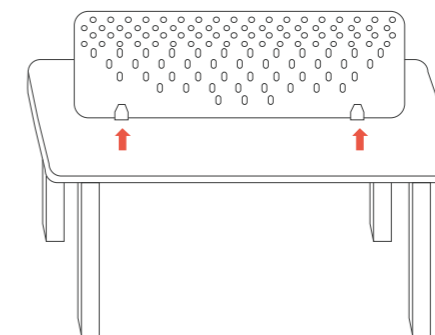

Trennwand Schreibtisch mit Cut-Out's

Cut-Out's in Trennwänden	Material	Maße	Stärke
--------------------------	----------	------	--------

Geprägte Oberfläche.
Kann mit Klemmen an den Schreibtisch montiert werden.

100 % PET

800x350 mm, R30 mm
1000x350 mm, R30 mm
1200x350 mm, R30 mm

9 mm / 12 mm

Geprägte Oberfläche.
Kann mit Klemmen an den Schreibtisch montiert werden.

100 % PET

800x350 mm, R30 mm
1000x350 mm, R30 mm
1200x350 mm, R30 mm

9 mm / 12 mm

AKUSTISCH

PINNBAR

PET TEXTUR

Weitere Größen und Farben können angefragt werden

Tischklemmen (Clips)	Material	Plattenstärke	Farbe
Einzelstisch Mittelclip	Aluminium Eloxiert	5 - 24 mm	weiß
Doppeltisch Mittelclip	Aluminium Eloxiert	5 - 24 mm	weiß
Einzelstisch Seitenclick	Aluminium Eloxiert	5 - 24 mm	weiß

Einzelstisch Mittelclip

Doppeltisch Mittelclip

Einzelstisch Seitenclick