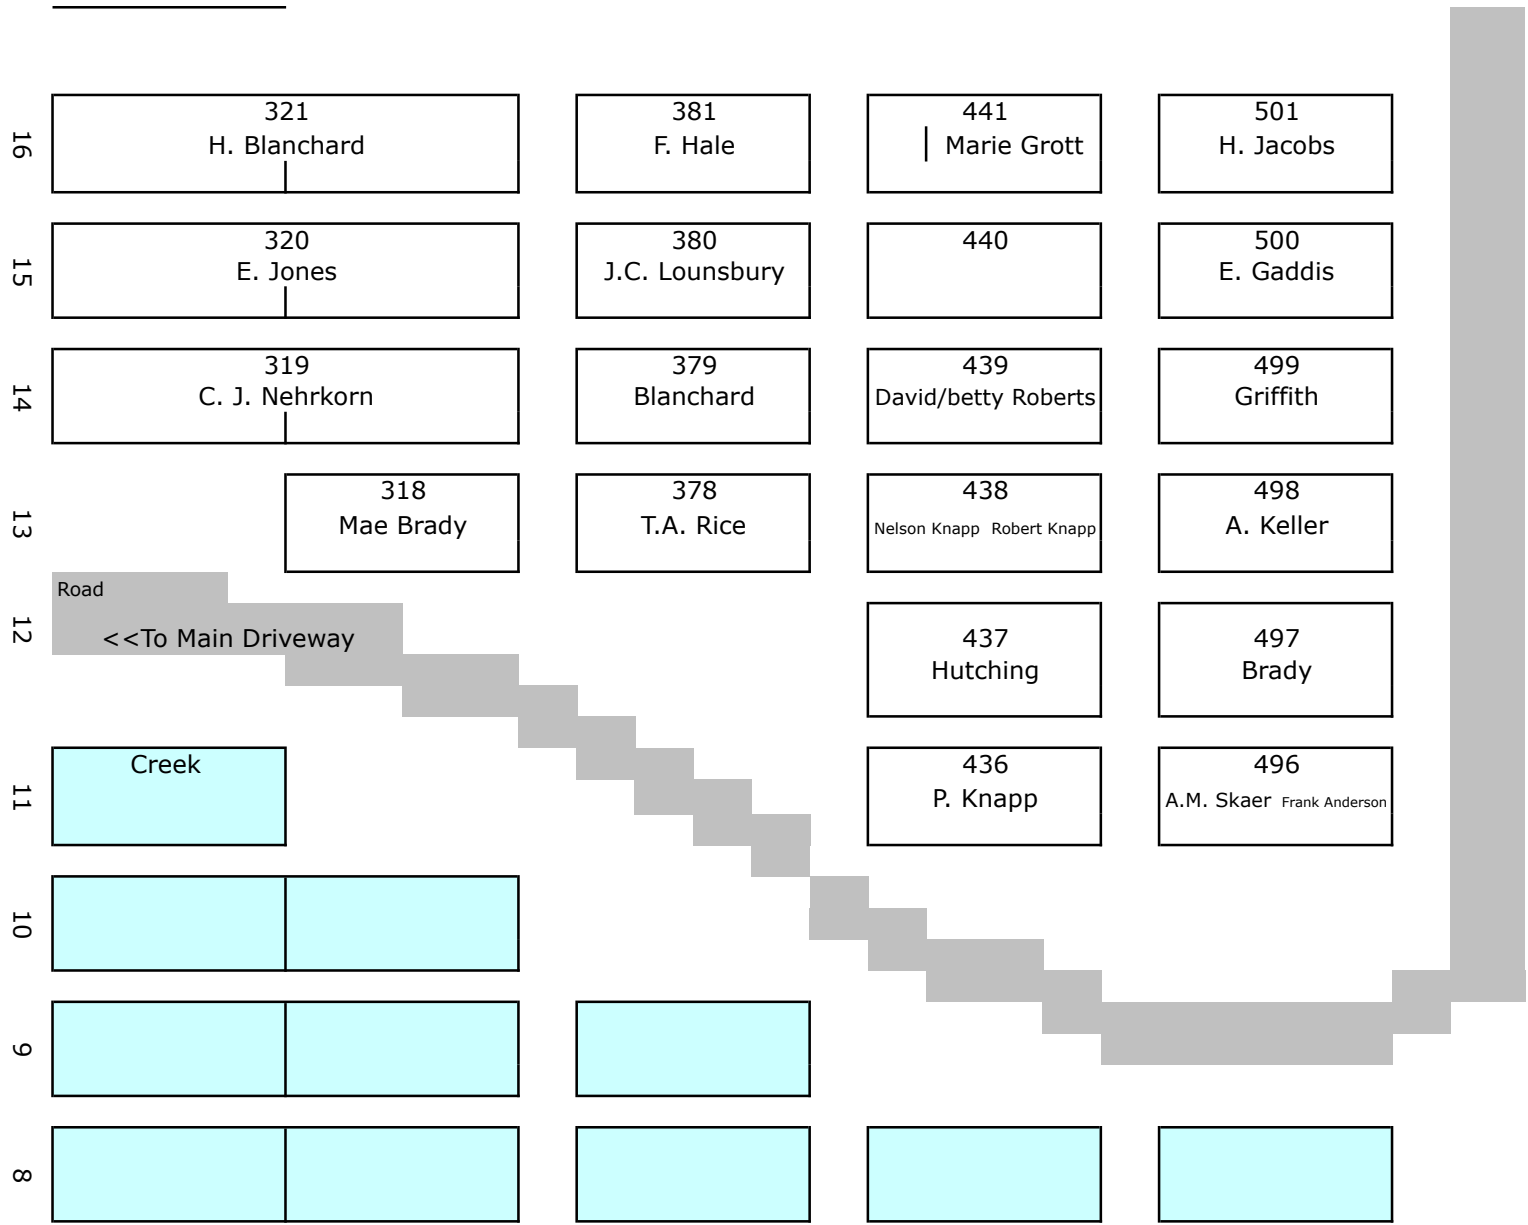

7	312 A. Edle			
6	311 B.H. Crane			
5	310 Alfred Bell | J. Taylor			490 Lewis Emma Hawthorne
4	309 H.F. & Belle Carter	369 M. & P. Boylers	429 C. Carter	489 Chas. Hawthorne
3	308 M. Corgan	368 P. White	428 H. Lipe	488 E.C. Cuhl
2	307 C. Thimmig	367 H.J. Chapman	427 T.M. Sams	487 A.H. Frazer
1	306 D.C. Barber	366 B. Wizeneker	426 Edward Ludholtz	486 S. Eaton