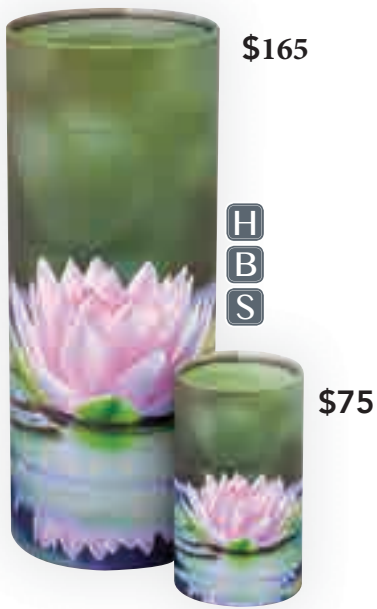

71233072 LOTUS ADULT 12.6" H x 5.1" Dia. CARDBOARD Volume: 200ci Access: Top	71233073 LOTUS MINI 5.25" H x 2.95" Dia. CARDBOARD Volume: 20ci Access: Top