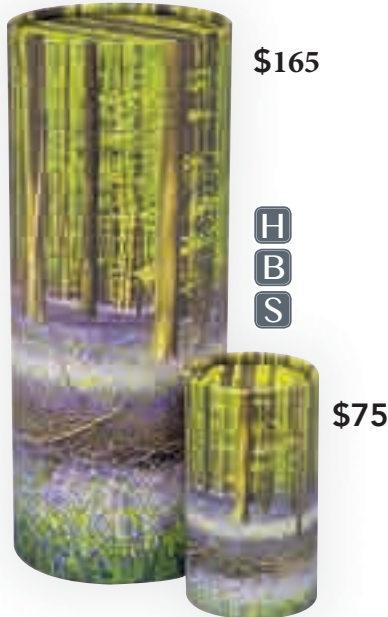

\$165

H  
B  
S

\$75

71204731 RAINBOW POND ADULT  
12.6" H x 5.1" Dia.  
CARDBOARD  
Volume: 200ci  
Access: Top

71204712 RAINBOW POND MINI  
5.25" H x 2.95" Dia.  
CARDBOARD  
Volume: 20ci  
Access: Top

\$165