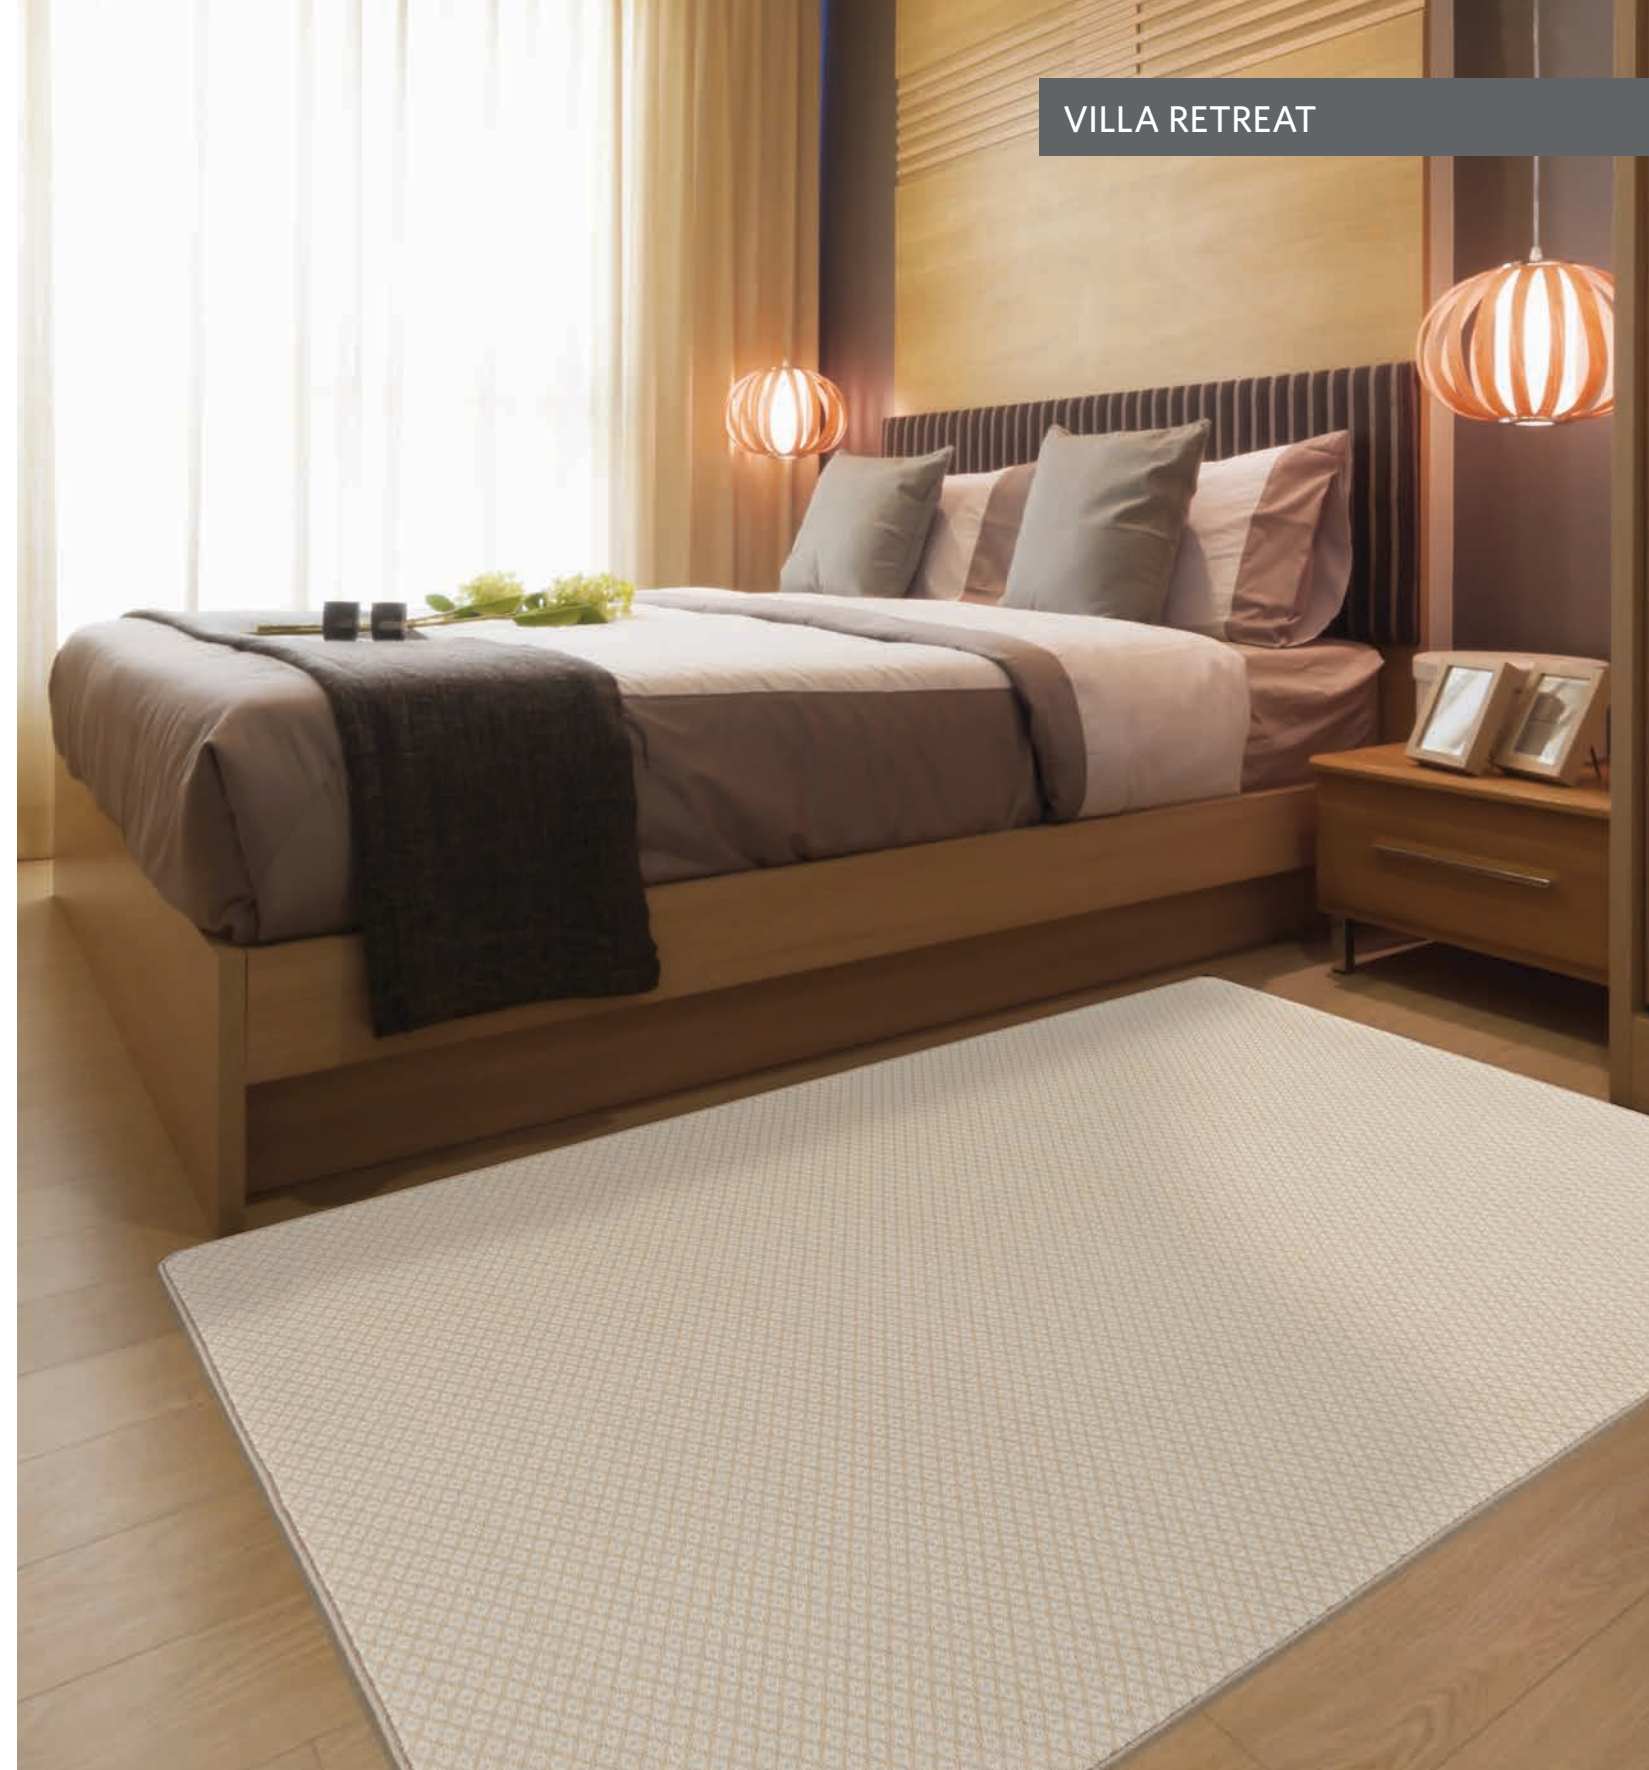

SIZE	WARM SAND
3'10" X 5'4"	4000137459
5'4" x 7'8"	4000137624
7'8" X 10'9"	4000137789
2'1" X 7'8"	4000138189
2'8" X 3'10"	4000138119