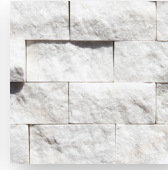

SIZE: 2"x4"