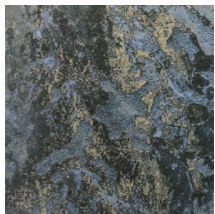

HIGH SEAS
CASTAWAY