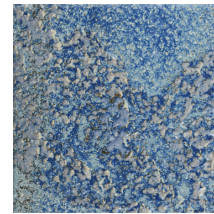

# PORCELAIN TILE

AQUABELLA

**CASCADE**  
LAGOON

**CASCADE**  
FOOTHILL

**CASCADE**  
PEAK

**CASTILE**  
CORDOBA GRAY

**CASTILE**  
CORDOBA BLUE

**CASTILE**  
MADRID GRAY

**CASTILE**  
MADRID BLUE

**CASTILE**  
TOLEDO GRAY

**CASTILE**  
TOLEDO BLUE

**CASTILE**  
SOLIDAS BLUE

**CASTILE**  
SOLIDAS GRAY

**CASTILE**  
SOLIDAS BIANCO

**CHATEAU**  
BORDEAUX SKY

**CHATEAU**  
BORDEAUX WIND

**CHATEAU**  
LYON SKY

**CHATEAU**  
LYON WIND

**CHATEAU**  
NICE WHITE

**EL DORADO**  
ARGONAUT

**EL DORADO**  
CLAIM JUMPER

**GEMSTONES**  
LAPIS

**GEMSTONES**  
OYSTER

**GEMSTONES**  
TURQUOISE