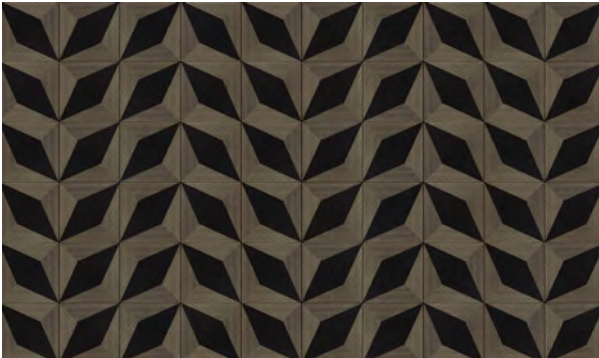

PATTERN IDEAS