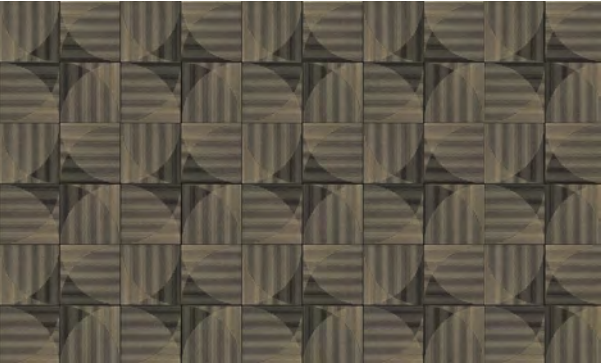

PATTERN IDEAS