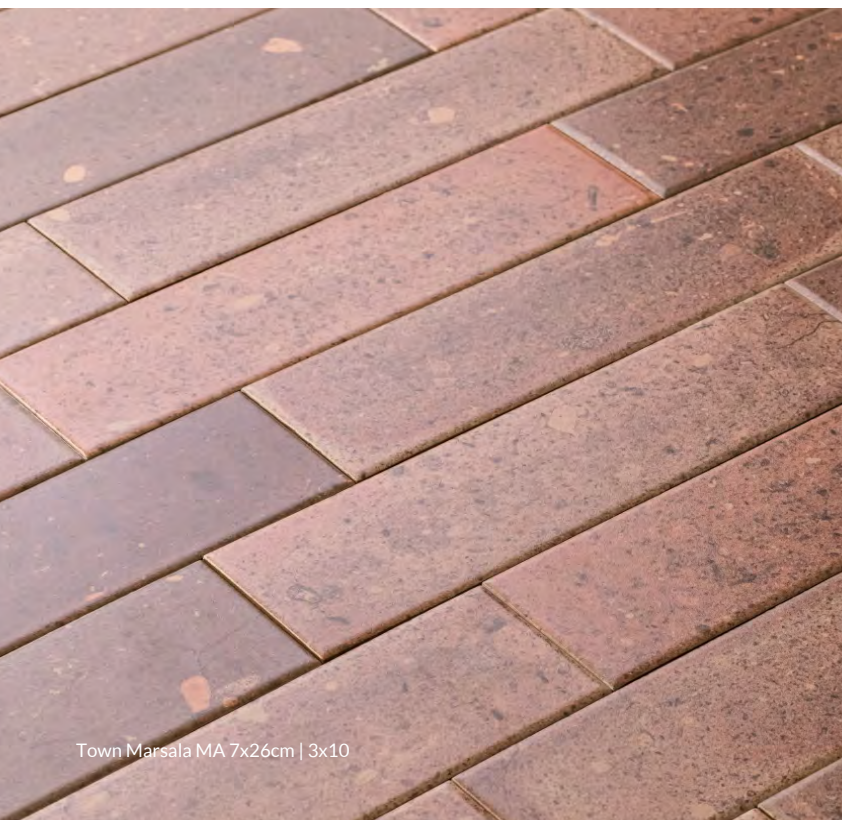

SOLD IN INDIVIDUAL PIECES

Centraal Dark MA 7x26cm | 3x10 | Foto: SLA PhotoStudio | Produção: Debbie Apsan

Chelsea Dark MA 7x26cm | 3x10 | Foto: SLA PhotoStudio | Produção: Debbie Apsan

Masai Terracotta MA 7x26cm | 3x10 | Foto: SLA PhotoStudio | Produção: Debbie Apsan