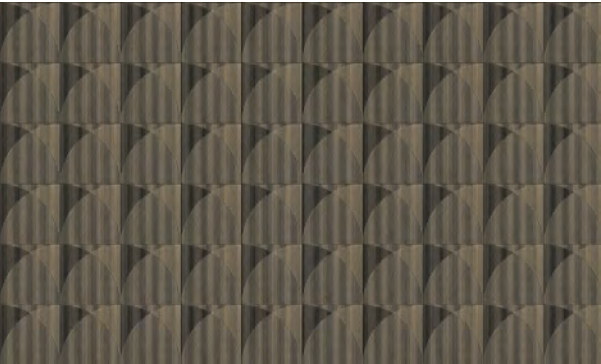

PATTERN IDEAS