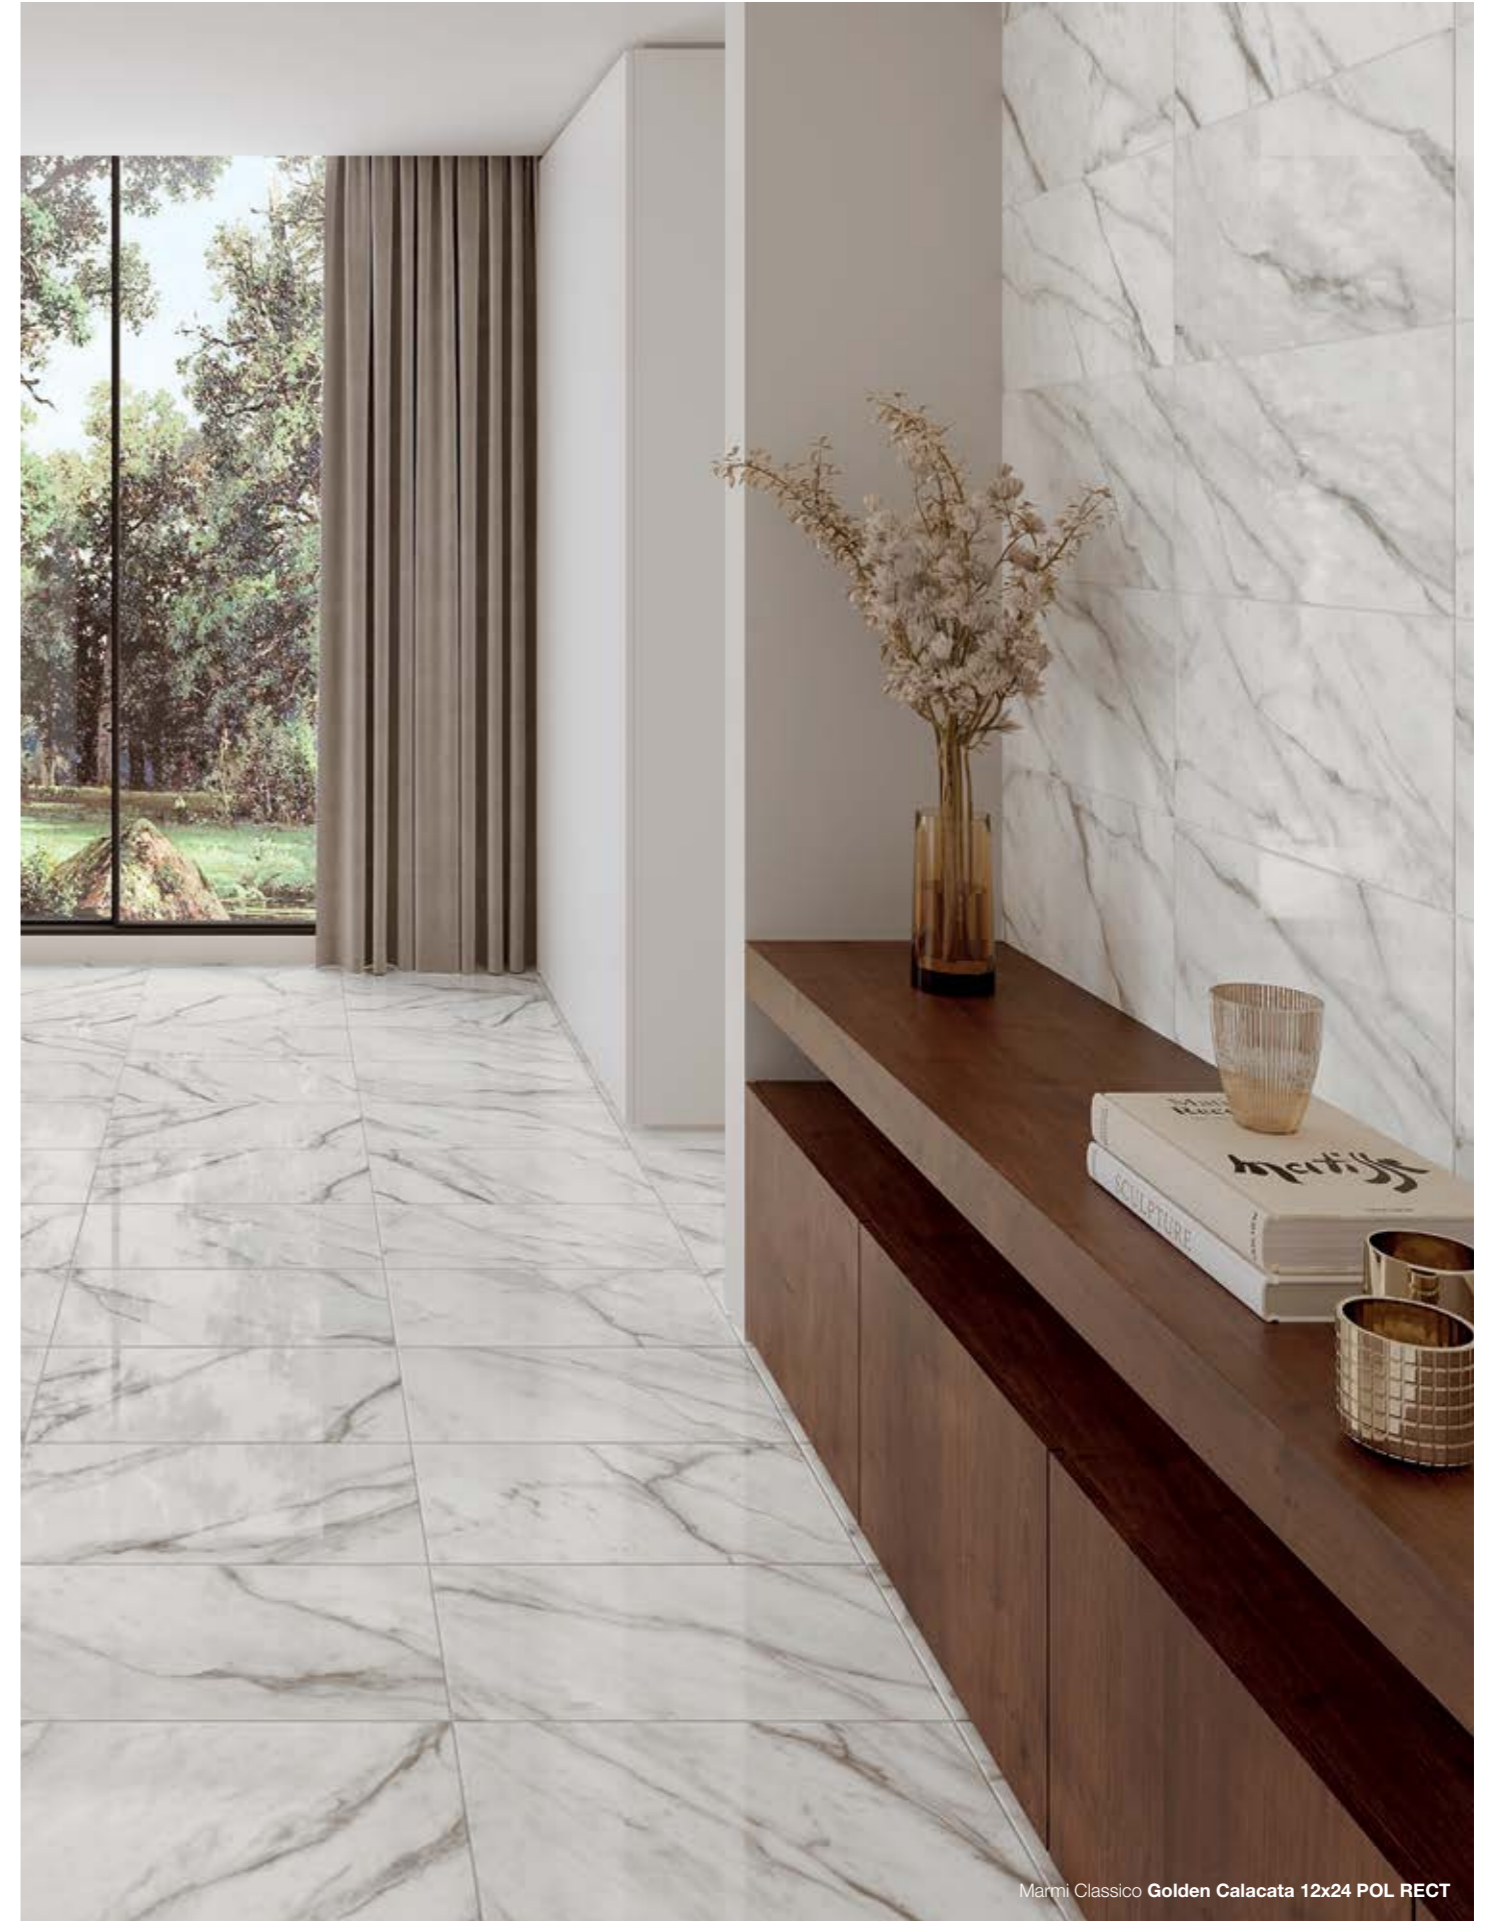

Marmi Classico Bianco Carrara

MARMI CLASSICO

Color Body Glazed Porcelain Tile | Glazed Porcelain Tile

Marble

Marmi Classico Bianco Carrara 12x24 NAT RECT

Marmi Classico Golden Calacata 12x24 POL RECT

ROCCIA DI ROMA