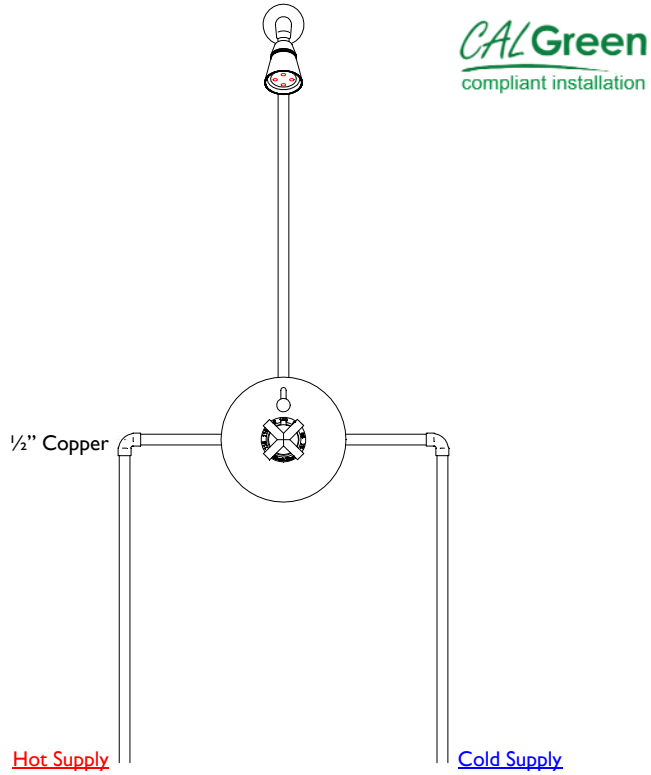

### TH51-R Showerhead