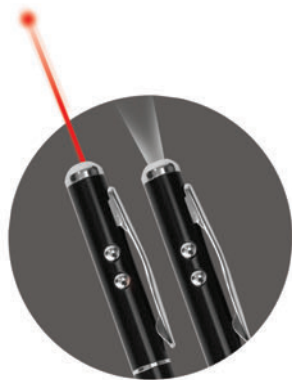

Con luz LED
y apuntador
láser