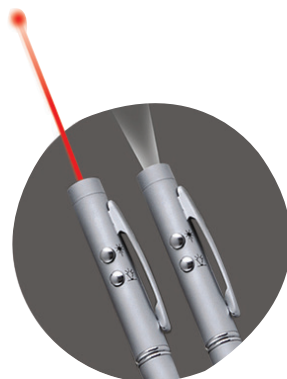

Con luz y
apuntador
láser

2108 LÁSER

Bolígrafo metálico con luz y señalador láser, ideal para presentaciones. Presentación: estuche de aluminio en color plata. Incluye 3 pilas en uso y 3 pilas de repuesto.

MT Cobre / Aluminio

MD Bolígrafo: 12,1 x 1 cm // Estuche: 19 x 3,7 cm

EM 100 Pzas. **IMPRESIÓN** GL TM SE