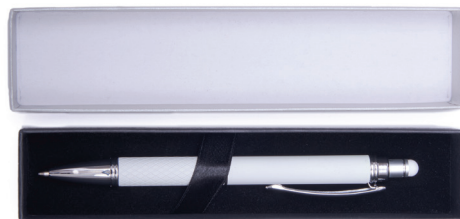

*Superficie
con acabado
plateado*