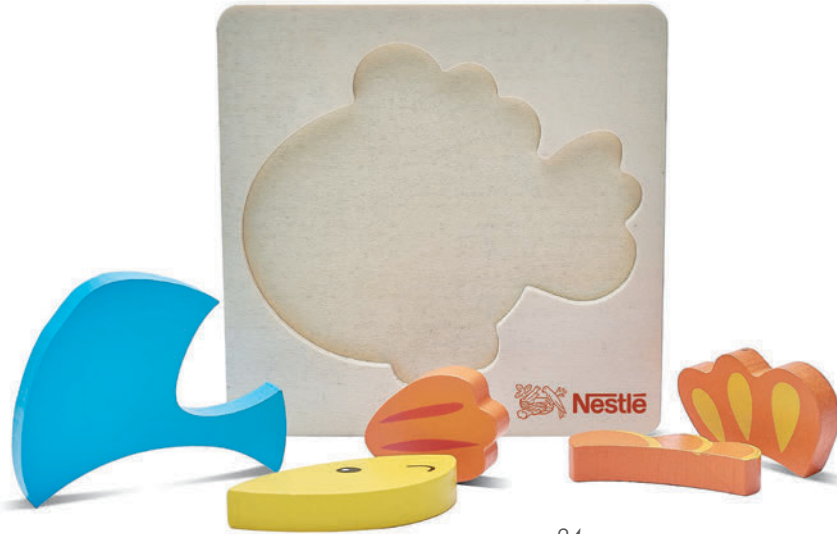

24

A2365 FISH

Rompecabezas de 6 piezas elaborado en madera con forma de pez. Un producto divertido y educativo. No tóxico. Presentación: caja en color blanco.

MT Madera **MD** 14.8 x 14.8 x 1.5 cm
EM 48 Pzas. **IMPRESIÓN** SE GL TM