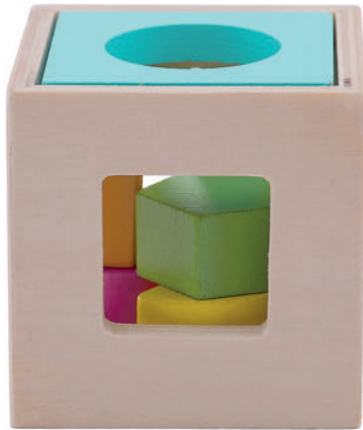

24

A2366 SONRI

Cubo elaborado en madera de 7 piezas que incluye formas geométricas en colores vivos. Cada una de ellas se pueden ensamblar o entrar en la figura correspondiente. Una vez adentro se pueden volver a sacar para empezar de nuevo. Un juguete educativo clásico para los niños pequeños. No tóxico. Presentación: caja en color blanco.

MT Madera **MD** 7,8 x 7,8 x 7,8 cm **EM** 48 Pzas. **IMPRESIÓN** SE GL TM