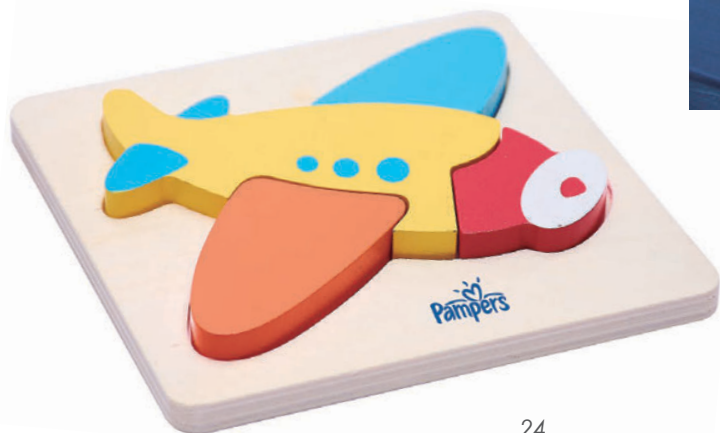

A2490
FELPI

Muñeco de peluche en forma de oso. Cuenta con bufanda a color para impresión de logotipo. (Bufanda modelo **A2544** se vende por separado).

MT Poliéster **MD** 18 x 15 cm
EM 100 Pzas. **IMPRESIÓN** SE TR

21

24

A2365 FISH

Rompecabezas de 6 piezas elaborado en madera con forma de pez. Un producto divertido y educativo. No tóxico. Presentación: caja en color blanco.

MT Madera **MD** 14.8 x 14.8 x 1.5 cm
EM 48 Pzas. **IMPRESIÓN** SE GL TM

24

A2364 PLANER

Rompecabezas de 5 piezas para armar en vivos colores, elaborado en madera con forma de avión. Entretenido, divertido y didáctico. No tóxico. Presentación: caja en color blanco.

MT Madera **MD** 14.8 x 14.8 x 1.5 cm
EM 48 Pzas. **IMPRESIÓN** SE GL TM