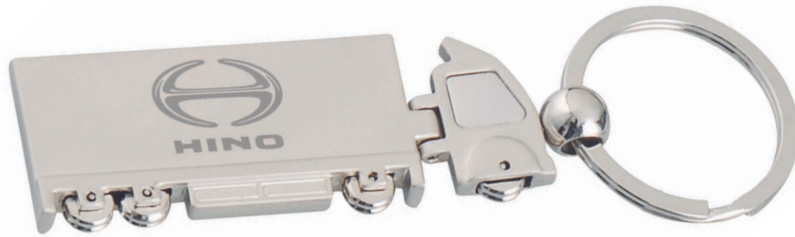

17

LM9
CAMIÓN

Llavero metálico de barra, en forma de tráiler con llantas giratorias. Presentación: caja individual en color negro.

MT Metal MD 7.1 x 2.6 cm EM 96 Pzas. IMPRESIÓN GL