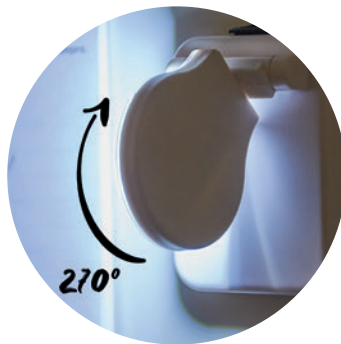

01

Con sticker que
se adhiere a
superficies planas