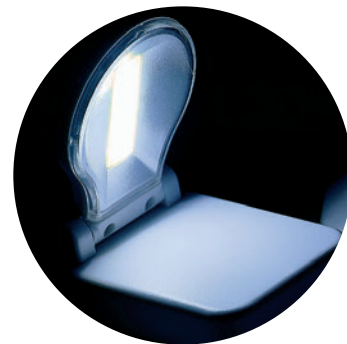

MT Poliéster **MD** 44 x 38 cm **MD** Funda Ø 16 cm
EM 250 Pzas. **IMPRESIÓN** SE

22

A2520 CAMPING

Lámpara LED de camping con sistema automático de encendido y doble asa abatible. Utiliza 3 Baterías AAA (incluidas) Presentación: caja color blanco.

MT Plástico ABS

MD 9.5 x 6.9 cm (13.8 x 6.9 cm abierto)

EM 100 Pzas. **IMPRESIÓN** TM SE

09

A2122 LATERNE

Linterna metálica telescópica con extensión flexible, luz LED de alta intensidad, botón de encendido con goma de protección, clip metálico para llevarla en el bolsillo, cuenta con un imán en la punta de la lámpara para recoger pequeños objetos metálicos, incluye baterías. Extensión: 55.5 cm. Presentación: caja en color negro.

MT Aluminio **MD** 17 x 2.6 cm
EM 100 Pzas. **IMPRESIÓN** GL TM

01

Con sticker que
se adhiere a
superficies planas

A2358 CLARITY

Mini lámpara de LED para lectura con tapa de apertura en peculiar forma de bombilla, con interruptor de encendido-apagado. Utiliza 3 pilas AAA, las cuales vienen incluidas. Presentación: caja en color blanco.