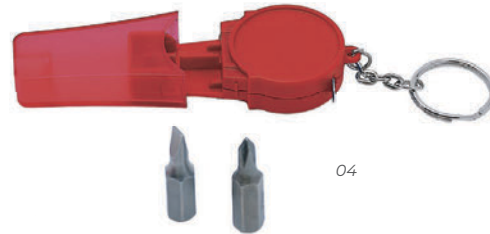

01

SL1008
LOGIC

Llavero plástico en forma de camión, con flexómetro de 1 m. de largo.

MT Plástico **MD** 5,1 x 4 x 1 cm
EM 240 Pzas. **IMPRESIÓN** TM SE

01

04

A2357 EDER

Llavero de plástico con compartimento para dos puntas: destornillador plano y de cruz. Contiene flexómetro de 1 m. de largo. El estuche cuenta con base para sujetar los destornilladores, lo cual facilita su manipulación.