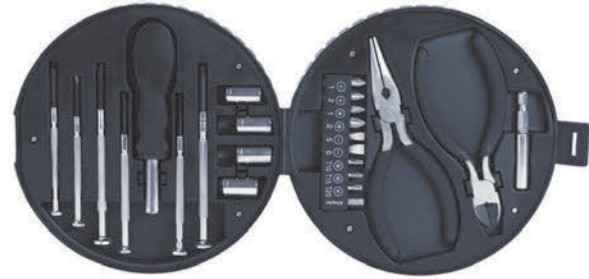

MT Plástico / Metal **MD** Ø 13.5 x 6 cm
EM 40 Jgos. **IMPRESIÓN** TM SE

Ver video

02

HE3562 BALBOA

Juego de herramientas en forma de llanta. Incluye: 1 pinza de corte y 1 pinza de precisión, extensión y maneral, 6 desarmadores de relojero, 4 dados y 10 puntas de desarmador. Presentación: caja en color negro.

MT Plástico / Metal **MD** Ø 16 x 5,5 cm
EM 18 Jgos. **IMPRESIÓN** TM SE

02

17

Ver video

A2317 OIL

Set de herramientas de 21 piezas en estuche resistente de plástico en forma de envase de aceite para automóviles. Contiene: desarmador plano, extensión para dados, pinza de punta-corte, 6 dados, 2 desarmadores tipo joyero, 9 puntas y adaptador para las mismas. Fácil de transportar y organizar. Por su diseño, ideal para llevar en el auto. Presentación: caja en color negro.