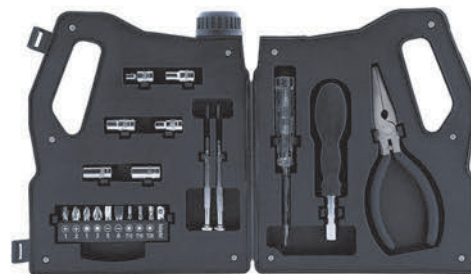

MT Plástico / Metal **MD** Ø 13.5 x 6 cm
EM 40 Jgos. **IMPRESIÓN** TM SE

Ver video

02

HE3562 BALBOA

Juego de herramientas en forma de llanta. Incluye: 1 pinza de corte y 1 pinza de precisión, extensión y maneral, 6 desarmadores de relojero, 4 dados y 10 puntas de desarmador. Presentación: caja en color negro.

MT Plástico / Metal **MD** Ø 16 x 5,5 cm
EM 18 Jgos. **IMPRESIÓN** TM SE

02

17

Ver video

A2317 OIL

Set de herramientas de 21 piezas en estuche resistente de plástico en forma de envase de aceite para automóviles. Contiene: desarmador plano, extensión para dados, pinza de punta-corte, 6 dados, 2 desarmadores tipo joyero, 9 puntas y adaptador para las mismas. Fácil de transportar y organizar. Por su diseño, ideal para llevar en el auto. Presentación: caja en color negro.

MT Plástico / Metal **MD** 19 x 16 x 7 cm **EM** 24 Jgos. **IMPRESIÓN** SE TM FC

02

Ver video

A2787 CAR

Set de herramientas en forma de carro que incluye: 4 dados, pinzas de corte, pinzas de punta, desarmador con adaptador para 10 puntas y 4 desarmadores de relojero. Presentación: caja en color negro.