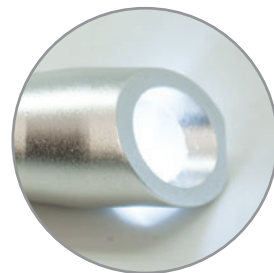

LLD4334
TROYA

Llavero destapador con lámpara. Batería incluida.

MT Aluminio **MD** 6.9 x 1.6 cm
EM 400 Pzas. **IMPRESIÓN** GL TM