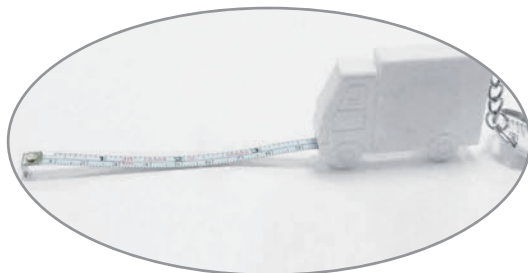

01

Ver video

01

Llavero con
flexómetro

SU116
HOLANDA

Llavero de plástico en forma de casa con flexómetro de 1 m. de longitud.

MT Plástico **MD** 5.1 x 4.7 x 1.2 cm
EM 240 Pzas. **IMPRESIÓN** TM GR

Llavero con
flexómetro