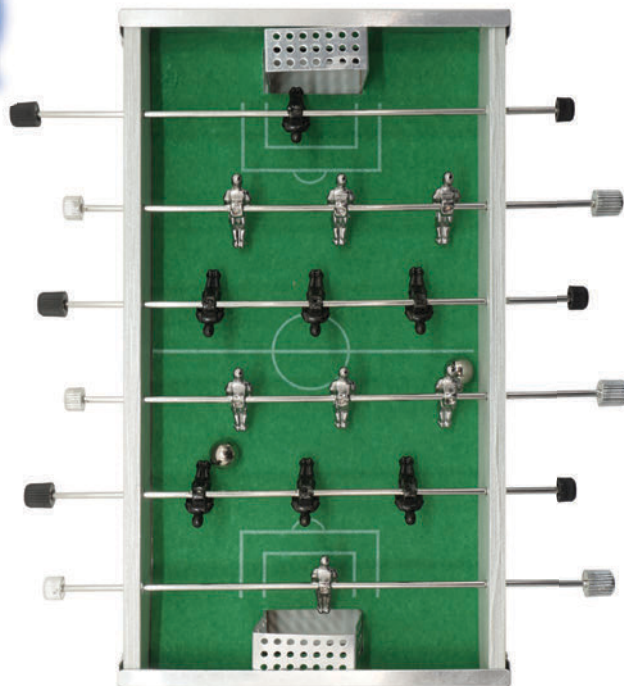

**MT** Plástico ABS **MD** 5,6 x 1,9 x 2,4 cm  
**EM** 1000 Pzas. **IMPRESIÓN** TM

01

**A2215**  
CREATIVE

Rompecabezas de plástico. El promocional ideal para los pequeños.

**MT** Plástico ABS **MD** 9 x 7,5 x 0,5 cm  
**EM** 500 Pzas. **IMPRESIÓN** TM SE FC

Ver video

2 Balines  
de  
**METAL**

**A2838**  
MINI SOCCER

Juego mini futbolito de mesa. Incluye 2 balines de metal. Presentación: caja en color blanco.

**MT** Aluminio **MD** 20.5 x 11.5 cm **EM** 30 Pzas. **IMPRESIÓN** GL SE