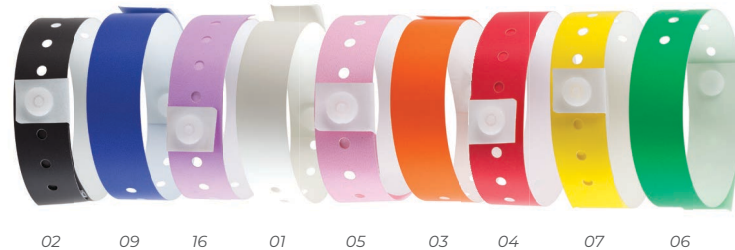

## A2102 MONTECARLO

Juego de dardos magnéticos con estuche rígido para guardar el juego. Incluye: telón enrollable magnético con dos diferentes blancos y 6 dardos magnéticos de seguridad.

**MT** Poliéster **MD** Tapete: 38 x 44 cm  
**EM** 12 Jgos. **IMPRESIÓN SE**

### USOS PRINCIPALES DE LOS BRAZALETES

1. Control de acceso restringido a eventos.
2. Acceso a zona especial / zona VIP.
3. Identificador de mayoría de edad.
4. Control de venta de bebidas alcohólicas.
5. Identificaciones para grupos.
6. Sustituto de boletos de acceso.
7. Servicios de arrendamiento.
8. Pases por día.
9. Identificador precio especial.
10. Control de planes vacacionales "todo incluido".