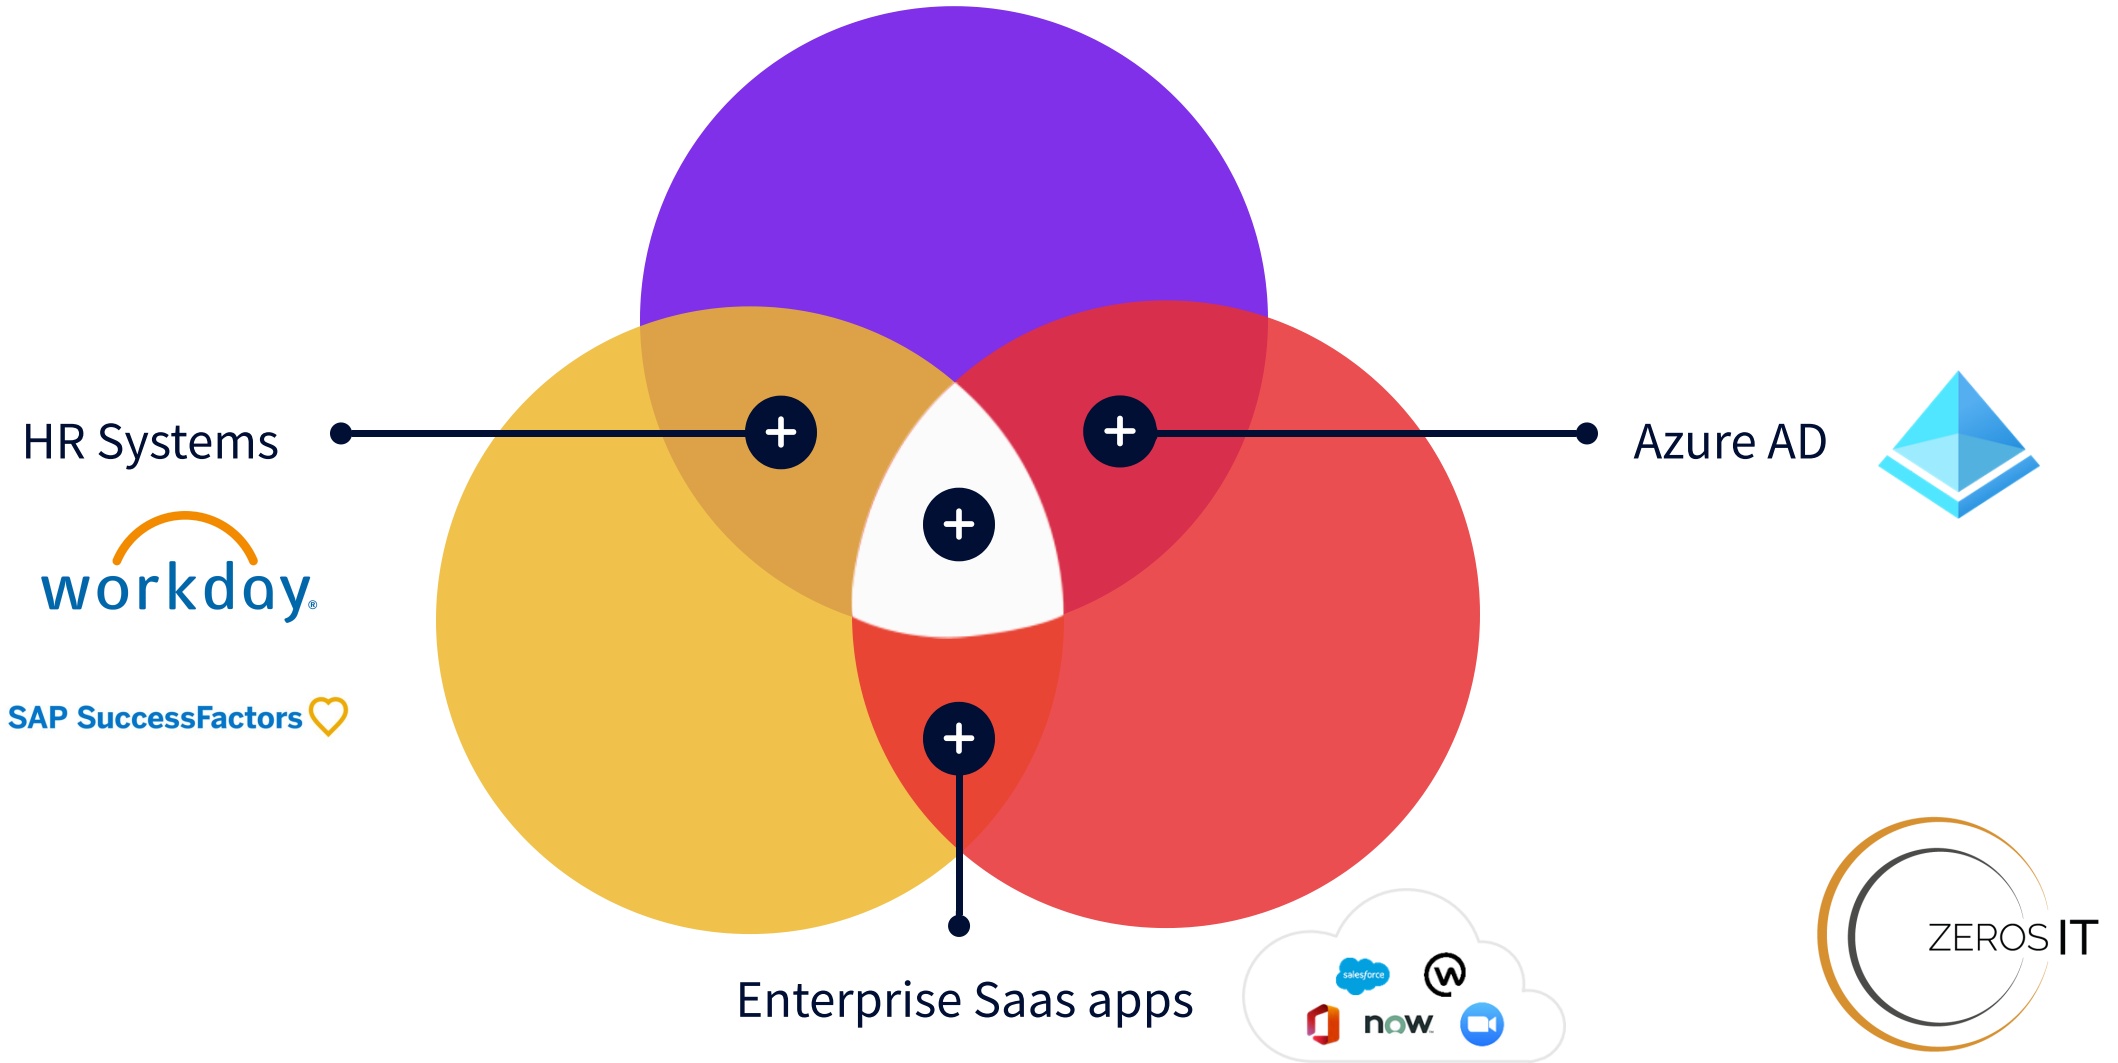

Microsoft Entra ID Governance y Lifecycle Workflows

Enterprise SaaS apps

Lifecycle Workflows

Automatiza flujos de trabajo de ciclo de vida de identidades, desde la creación hasta la retirada, agilizando procesos y reduciendo riesgos.

Active Directory on-premises

Azure Active Directory

Garantiza una administración centralizada y unificada de identidades en todos los entornos.

Zeros It

**Potencia la Seguridad y Eficiencia
con Microsoft Entra ID Governance
y Lifecycle Workflows**