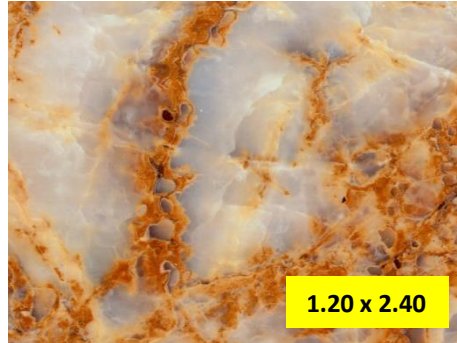

Laurent 6030

Marrón Emperador 9038

Madagascar 6019

Ópalo Naranja 9302

Rojo Bilbao 9028

**MARMOL SINTETICO PVC 1.22 X 2.44 m**

Blanco Lassa 9052

Zar Grey 9304

Ónix Fuego 9007

Crema Premium 9001

Sequoia Brown 6015

Ónix Verde 6111

Prima Mármol 9303

Rosa Levante 9035

Granalto 9058

**MARMOL SINTETICO PVC 1.22 X 2.44 m**

Ónix Amarillo 8115

Ambar 9037

Morqueta 9002

Parota 9208

Crema Moscato 9018

Volakas 9010

Blanco Puro 6003

Maple 9203