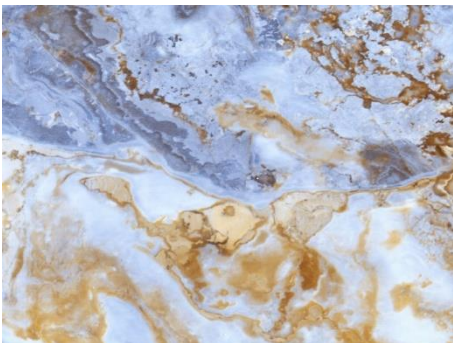

**MARMOL SINTETICO PVC 1.22 X 2.44 m**

Negro Marquina 6001

Calacata 6002

Golden White 8267

Atlántida 8159

Pesca 8239

Blue Violet 8259

Ibiza 9057

Laurent 6030

Marrón Emperador 9038

Madagascar 6019

Ópalo Naranja 9302

Rojo Bilbao 9028

**MARMOL SINTETICO PVC 1.22 X 2.44 m**

Blanco Lassa 9052

Zar Grey 9304

Ónix Fuego 9007

Crema Premium 9001

Sequoia Brown 6015

Ónix Verde 6111

Prima Mármol 9303

Rosa Levante 9035

Granalto 9058

**MARMOL SINTETICO PVC 1.22 X 2.44 m**

Ónix Amarillo 8115

Ambar 9037

Morqueta 9002

Parota 9208

Crema Moscato 9018

Volakas 9010

Blanco Puro 6003

Maple 9203