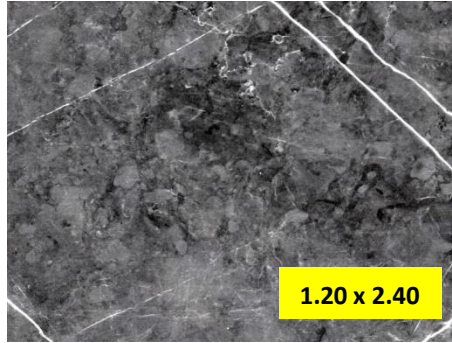

**MARMOL SINTETICO PVC 1.22 X 2.44 m**

Negro Marquina 6001

Calacata 6002

Golden White 8267

Atlántida 8159

Pesca 8239

Blue Violet 8259

Ibiza 9057

Laurent 6030

Marrón Emperador 9038

Madagascar 6019

Ópalo Naranja 9302

Rojo Bilbao 9028

**MARMOL SINTETICO PVC 1.22 X 2.44 m**

Blanco Lassa 9052

Zar Grey 9304

Ónix Fuego 9007

Crema Premium 9001

Sequoia Brown 6015

Ónix Verde 6111

Prima Mármol 9303

Rosa Levante 9035

Granalto 9058

**MARMOL SINTETICO PVC 1.22 X 2.44 m**