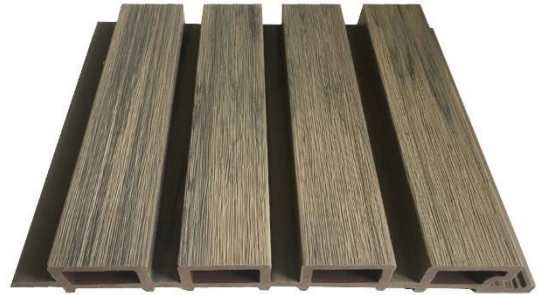

Revestimiento decorativo WPC para exterior. Está compuesto principalmente en plástico y madera, se instala en laminas o paneles similares al lambrin interior. Tiene un aspecto similar a la madera natural con lo que ofrece un acabado elegante y moderno para las paredes exteriores, con una instalación sencilla y rápida.

GEOMETRIA

Especificaciones

Ancho	22 cm.
Largo	2.90 m.
Peso	9.2 kg.
Caja	5 pza.

PROPIEDADES DESTACADAS

- ✓ Resistente a la intemperie
- ✓ Impermeable de bajo mantenimiento
- ✓ Sin deformación ni agrietamiento
- ✓ Resistente a la corrosión.
- ✓ Anti-moho, no atrae insectos,
- ✓ No requiere pintura
- ✓ Fácil de instalar y limpiar.
- ✓ Alta densidad para una larga vida útil

C07- NOGAL OSCURO

C02- TEKA

C05- ANTIGUA

C03- MAPLE

C10- VINO

C09- NEGRO MATE

C08- GRIS METALICO

Llámanos, será un placer atenderte.