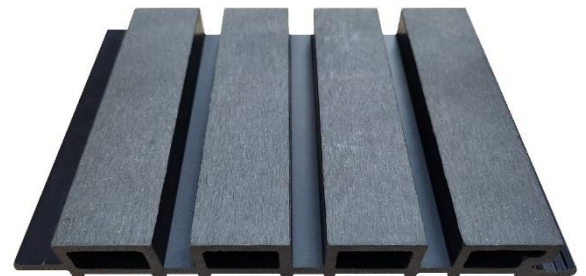

Revestimiento decorativo WPC para exterior. Está compuesto principalmente en plástico y madera, se instala en laminas o paneles similares al lambrin interior. Tiene un aspecto similar a la madera natural con lo que ofrece un acabado elegante y moderno para las paredes exteriores, con una instalación sencilla y rápida.

GEOMETRIA

Especificaciones

Ancho	22 cm.
Largo	2.90 m.
Peso	9.2 kg.
Caja	5 pza.

PROPIEDADES DESTACADAS

- ✓ Resistente a la intemperie
- ✓ Impermeable de bajo mantenimiento
- ✓ Sin deformación ni agrietamiento
- ✓ Resistente a la corrosión.
- ✓ Anti-moho, no atrae insectos,
- ✓ No requiere pintura
- ✓ Fácil de instalar y limpiar.
- ✓ Alta densidad para una larga vida útil

C07- NOGAL OSCURO

C02- TEKA

C05- ANTIGUA

C03- MAPLE

C10- VINO

C09- NEGRO MATE

C08- GRIS METALICO

Llámanos, será un placer atenderte.