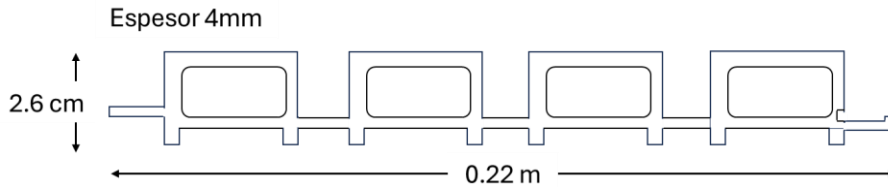

Revestimiento decorativo WPC para exterior. Está compuesto principalmente en plástico y madera, se instala en laminas o paneles similares al lambrin interior. Tiene un aspecto similar a la madera natural con lo que ofrece un acabado elegante y moderno para las paredes exteriores, con una instalación sencilla y rápida.

GEOMETRIA

Especificaciones

Ancho	22 cm.
Largo	2.90 m.
Peso	9.2 kg.
Caja	5 pza.

PROPIEDADES DESTACADAS

- ✓ Resistente a la intemperie
- ✓ Impermeable de bajo mantenimiento
- ✓ Sin deformación ni agrietamiento
- ✓ Resistente a la corrosión.
- ✓ Anti-moho, no atrae insectos,
- ✓ No requiere pintura
- ✓ Fácil de instalar y limpiar.
- ✓ Alta densidad para una larga vida útil