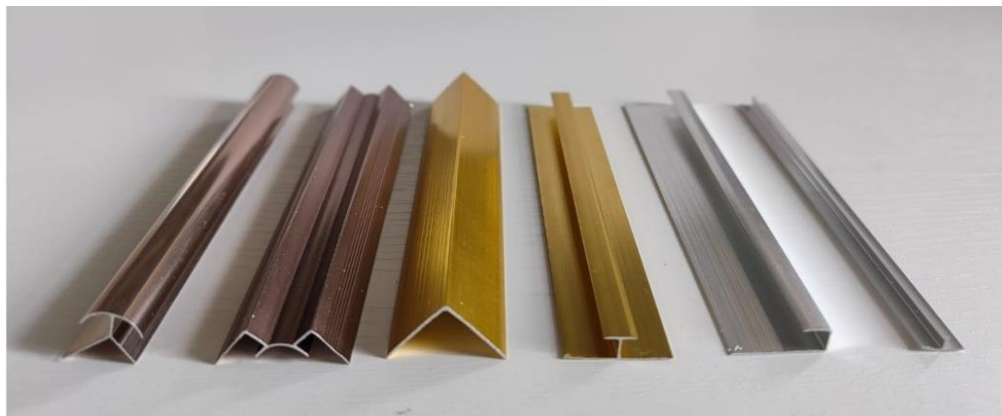

MOLDURAS

Son accesorios metálicos necesarios para la instalación de las láminas Mármol sinterizado PVC. Fabricadas en aluminio brillante resolverán y aportarán un terminado limpio y profesional a tu instalación.

Esquinero Exterior

Esquinero Interior

Moldura H

Moldura T

Reborde J

Angulo

Largo 2.5 m. Color Plata, Negro, Champagne y Oro

METAL Y PANEL INDUSTRIAL DEPOT, S.A. DE C.V.