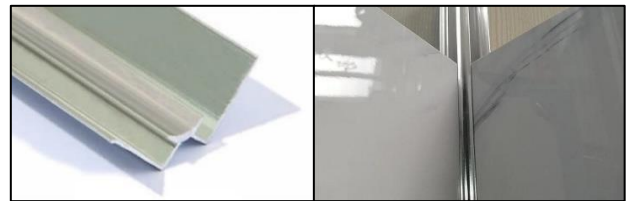

Esquinero Interior