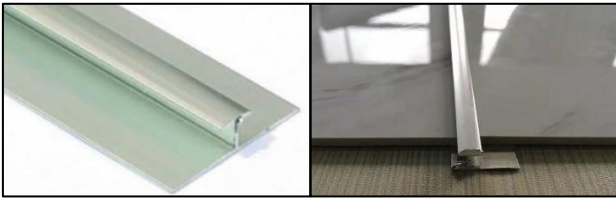

MOLDURAS

Son accesorios metálicos necesarios para la instalación de las láminas Mármol sinterizado PVC. Fabricadas en aluminio brillante resolverán y aportarán un terminado limpio y profesional a tu instalación.

Esquinero Exterior

Esquinero Interior

Moldura H

Moldura T

Reborde J

Angulo

Largo 2.5 m. Color Plata, Negro, Champagne y Oro

METAL Y PANEL INDUSTRIAL DEPOT, S.A. DE C.V.