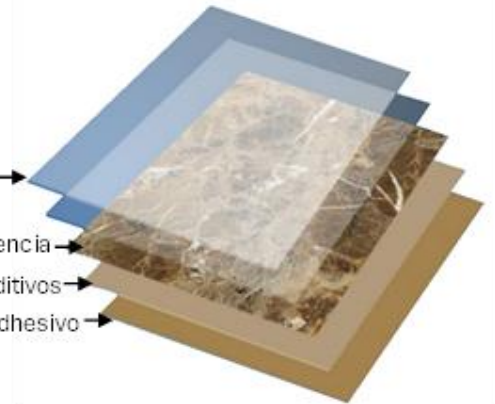

Marmol sinterizado en carbonato de calcio y PVC de vista agradable, limpia y de bajo costo en comparacion al marmol natural. Transforma tus espacios que más te gustan en tu hogar, oficina o negocio. Con este laminado darás una presentacion mas elegante, tranquila y una atmosfera de primer nivel.

Película de protección →
Proteccion UV →
Impresión por transferencia →
Base Calcio + PVC + aditivos →
Base preparada para adhesivo →

Espesor: 3mm
Medida común en 1.22 x 2.44 m

APLICACIONES

Salas principales, Cuartos de baño, Estar de TV, Sala de juntas, Cocinas, Pasillos, Elevadores, Locales comerciales, Oficinas, Hoteles, Hospitales, Escuelas, Estéticas, Carpintería en general etc.

- ✓ **CORTE:** Es muy fácil de cortar; puede utilizar herramientas convencionales como un cutter de uso rudo, y aplicar una técnica similar al corte de vidrio, también puede utilizar herramientas como sierras circulares, de banco y caladoras profesionales. Para resultados profesionales, cuide mucho la rectitud de los cortes.
- ✓ **PREPARACION:** Puede instalarse prácticamente en cualquier superficie, siempre que la superficie esté libre de clavos, deformaciones, polvo o agentes tóxicos como grasas, aceites y/o suciedad general. En este caso se requiere dar mantenimiento y reparar imperfecciones para un mejor resultado.
- ✓ **PEGADO:** Puede utilizar un adhesivo de montaje para su correcta instalación. Nuestra recomendación es usar el adhesivo “no más clavos” de la marca Resistol o similar en formula y composición, con el cual obtendrá una adherencia de montaje casi instantánea al contacto con la superficie.
- ✓ **COLOCACION:** Para su fijación bastará con aplicar el adhesivo al reverso de la lámina MARMOL PVC y colocar el producto sobre la superficie, sosteniendo el laminado en su posición final y redistribuyendo el adhesivo de manera uniforme hasta su secado; el adhesivo actuará alrededor de 1-3 minutos, tiempo en el que puede hacer correcciones si es necesario antes de que fragüe.