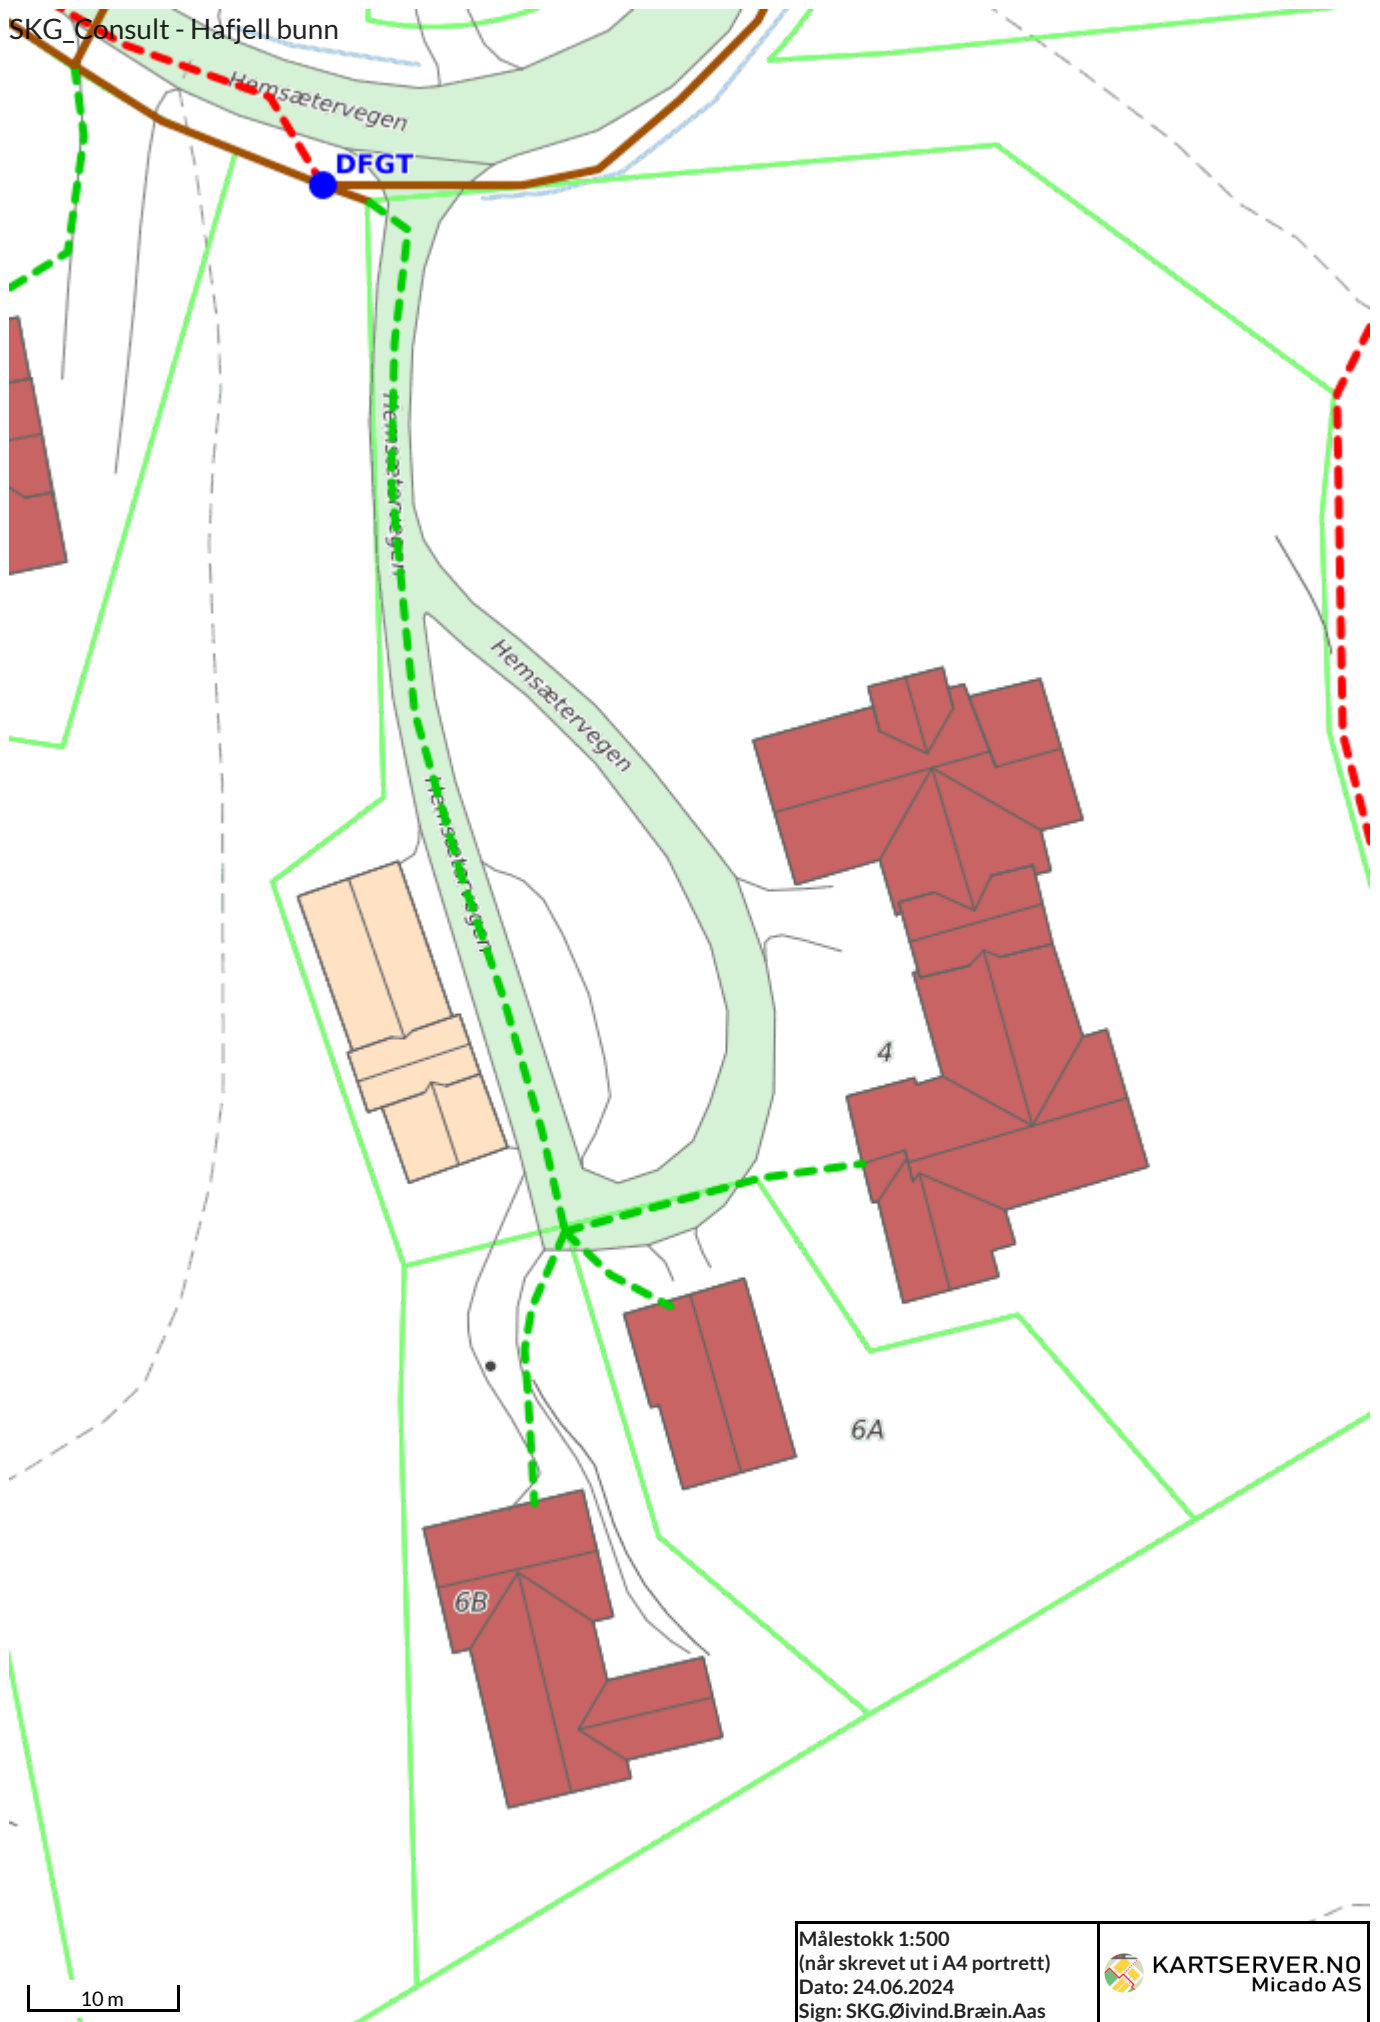

SKG_Consult - Hafjell bunn

Målestokk 1:500
(når skrevet ut i A4 portrett)
Dato: 24.06.2024
Sign: SKG,Øivind.Bræin.Aas

KARTSERVER.NO
Micado AS