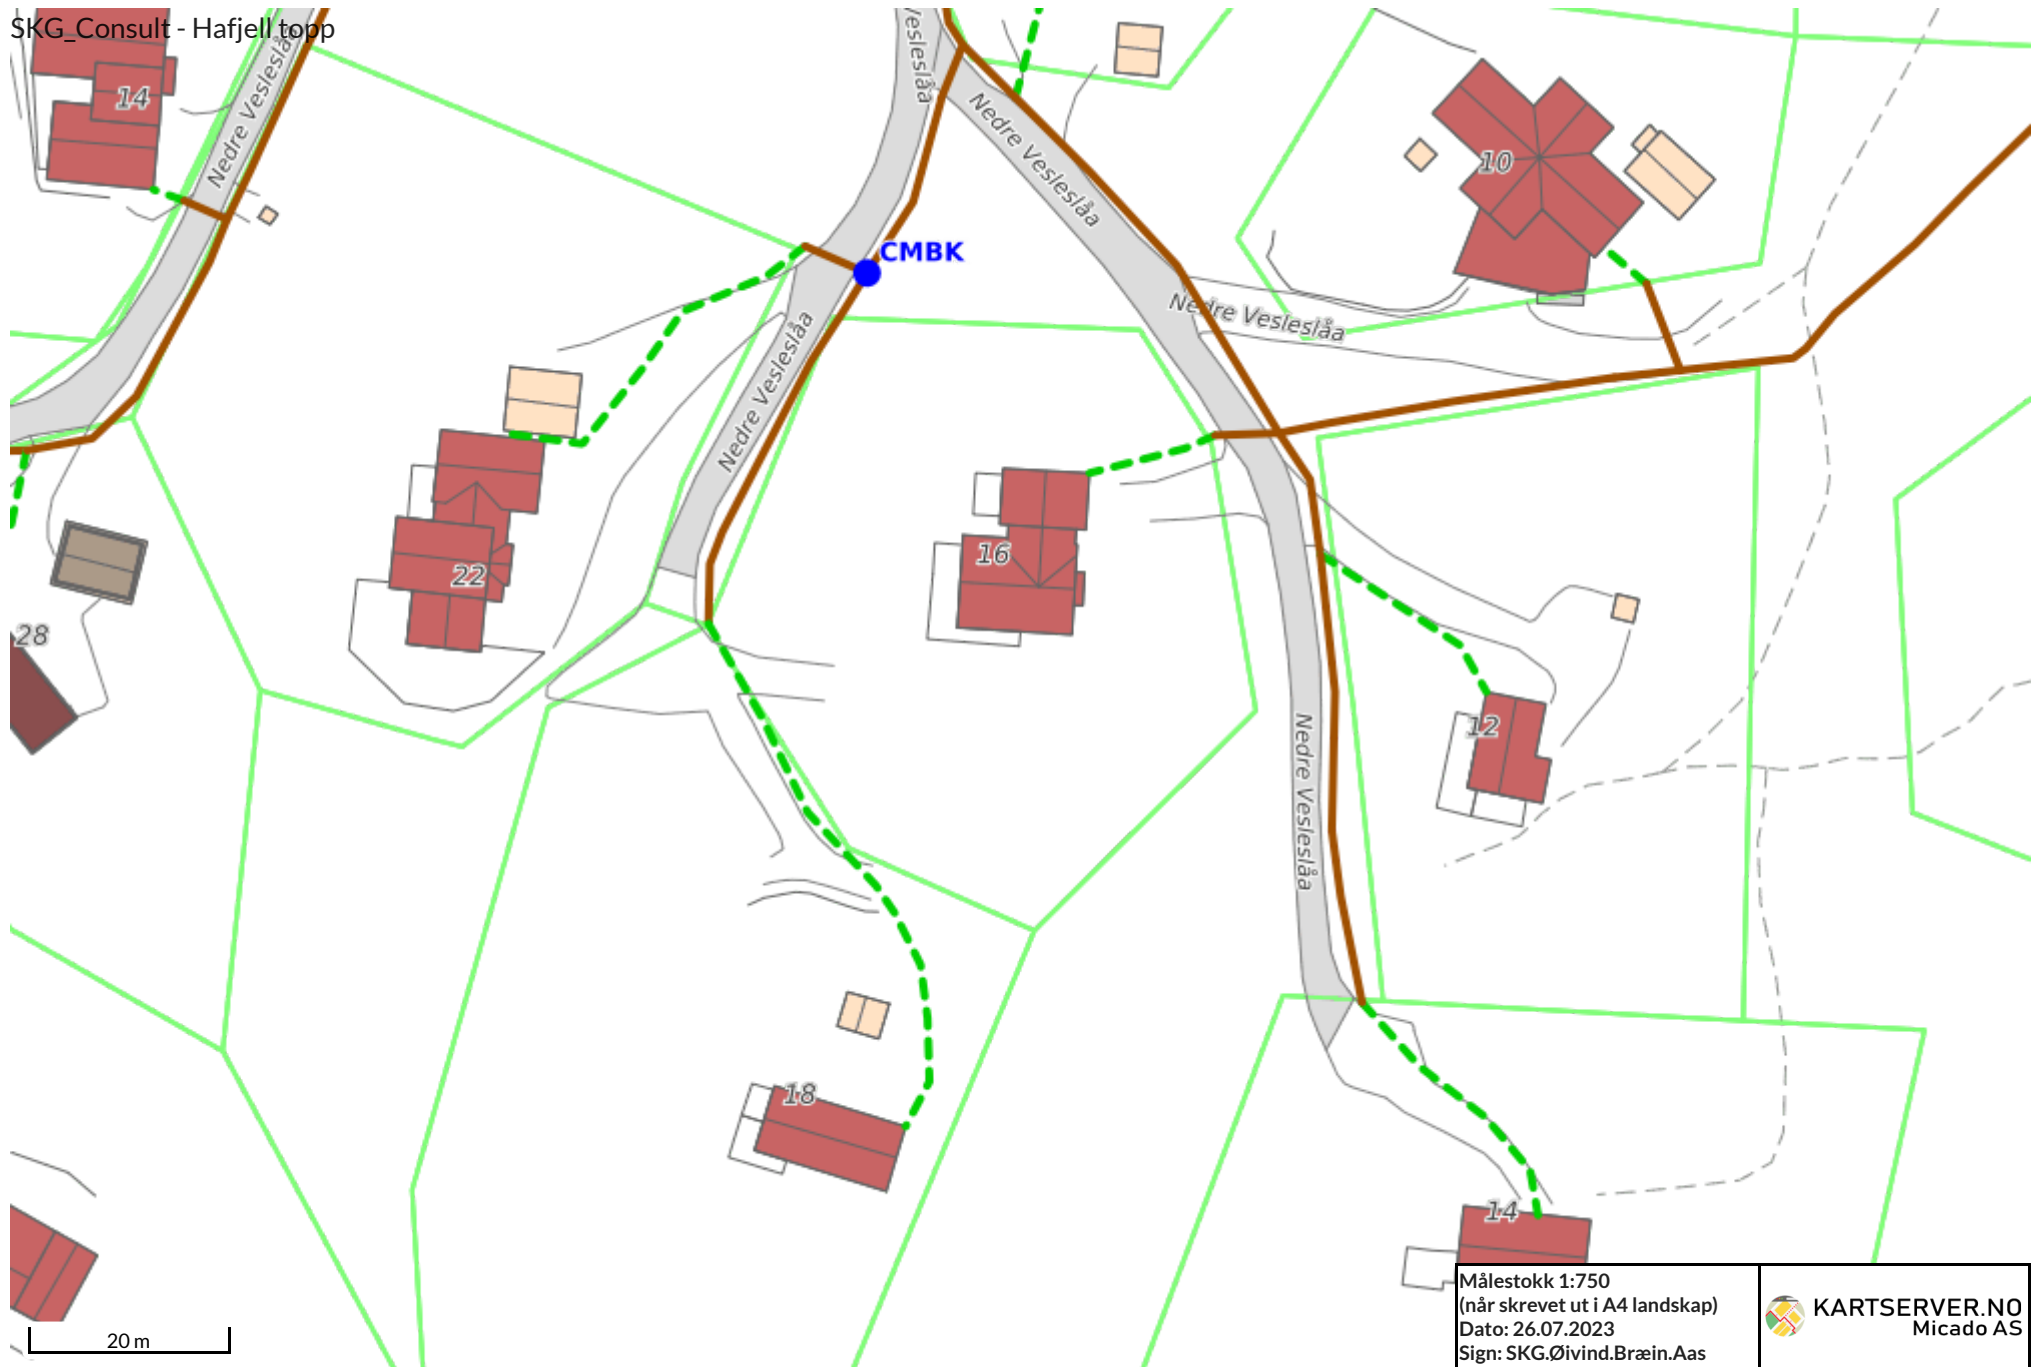

SKG\_Consult - Hafjell topp

Målestokk 1:750 (når skrevet ut i A4 landskap) Dato: 26.07.2023 Sign: SKG.Øivind.Bræin.Aas	 KARTSERVER.NO Micado AS
---	--