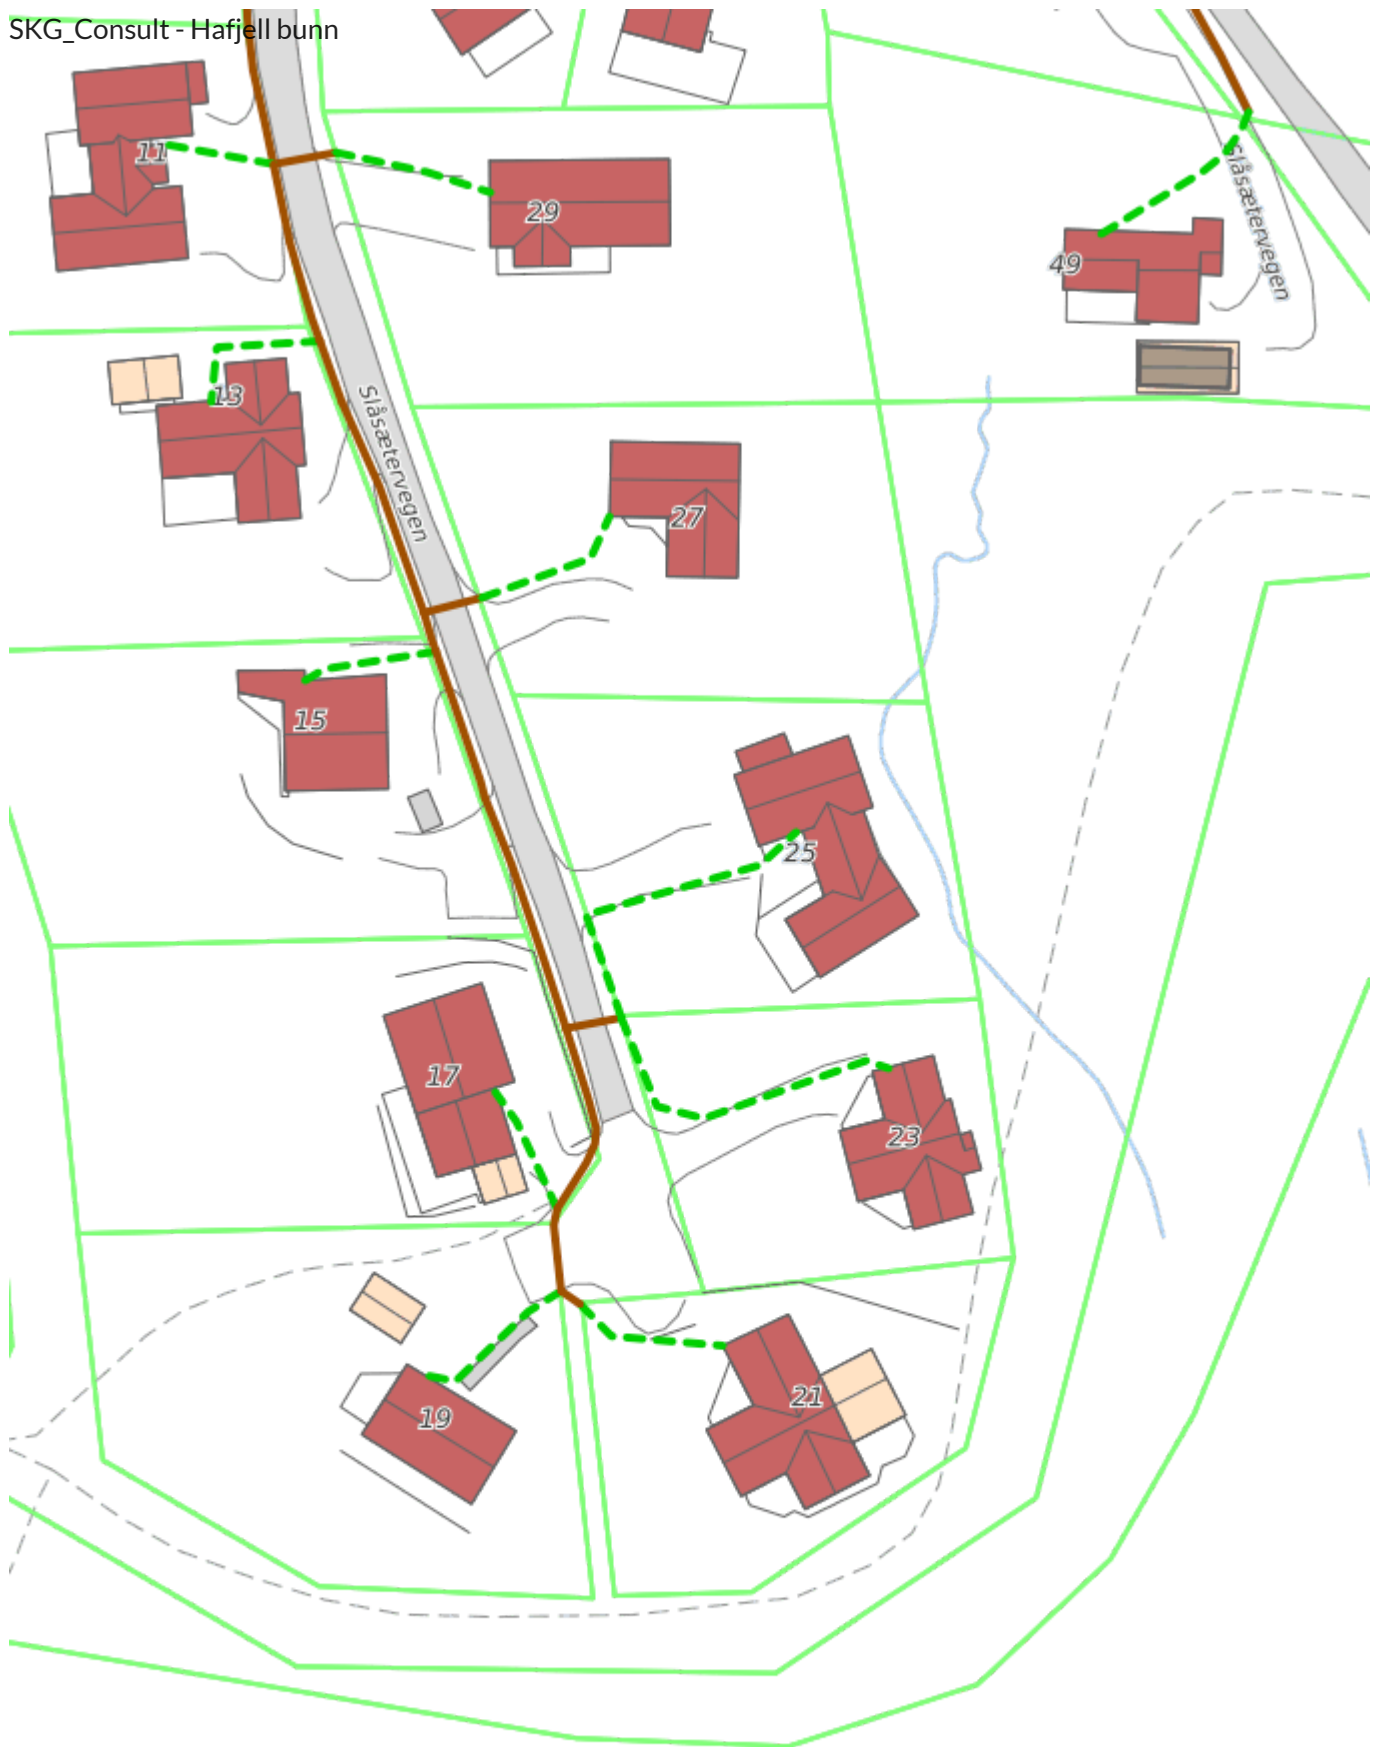

SKG\_Consult - Hafjell bunn

20 m

	<p>Målestokk 1:750 (når skrevet ut i A4 portrett) Dato: 29.09.2023 Sign: SKG.Øivind.Bræin.Aas</p>	 <b>KARTSERVER.NO</b> Micado AS
--	---	---