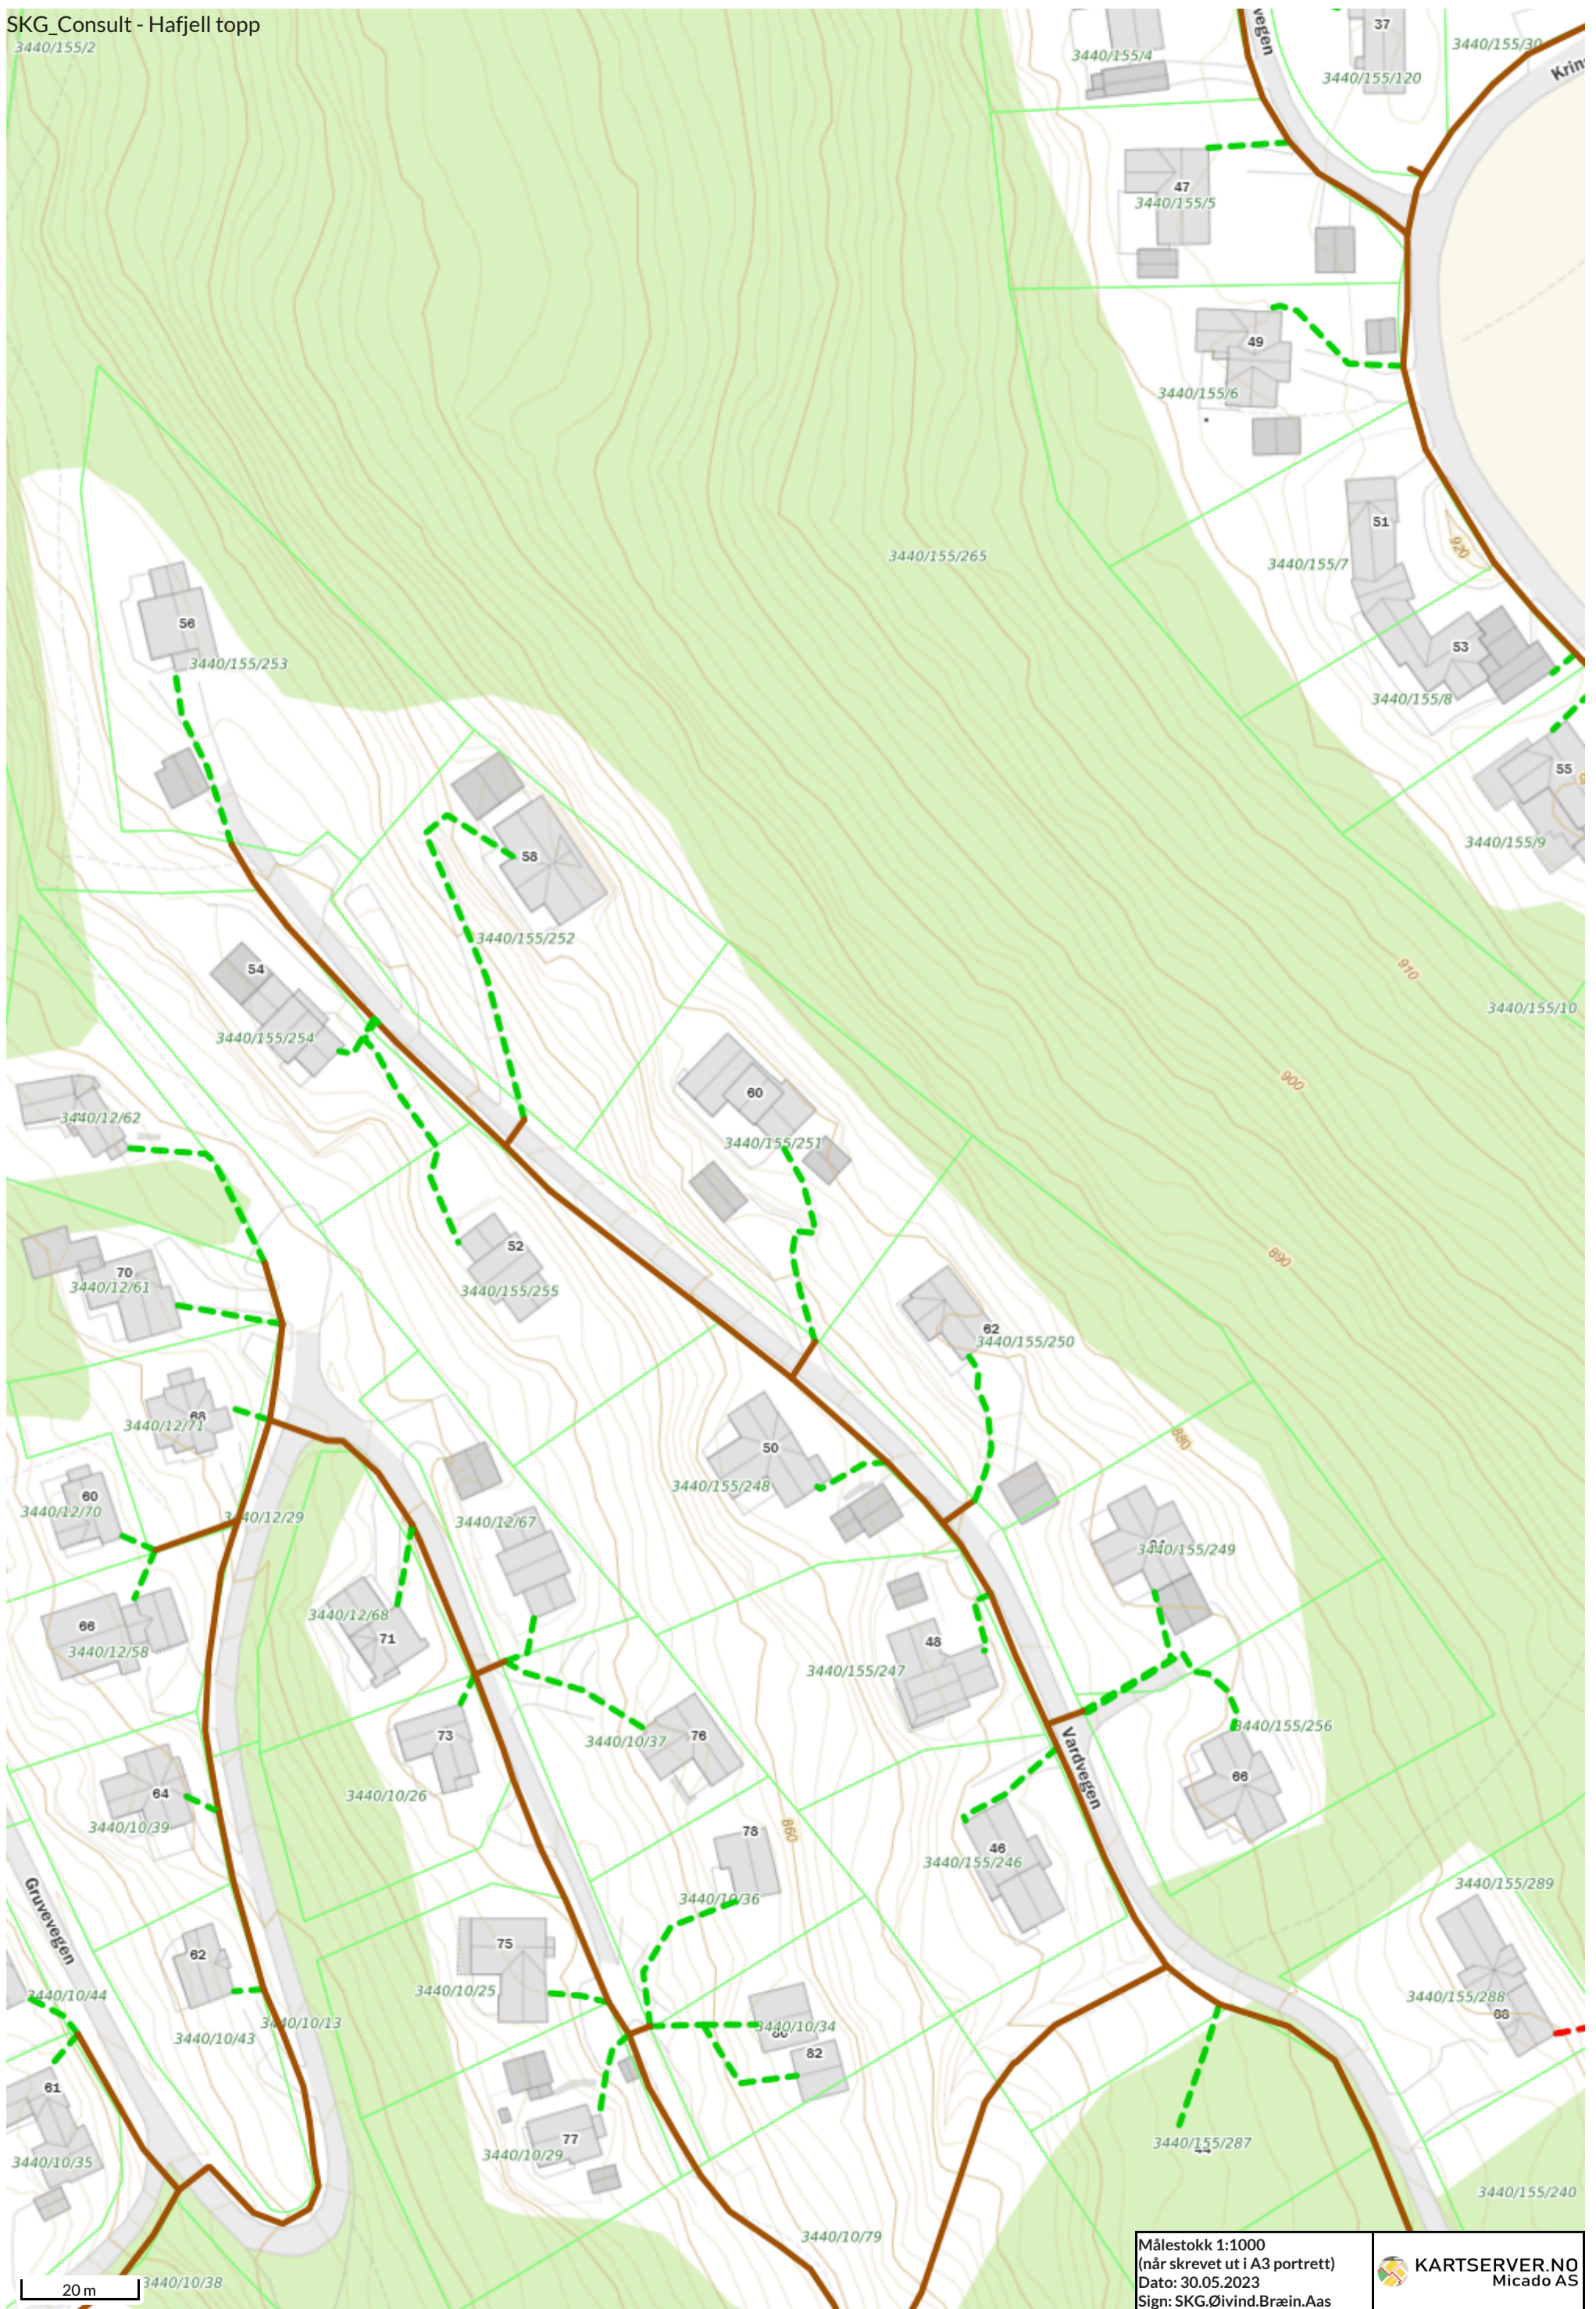

SKG_Consult - Hafjell topp
3440/155/2

Målestokk 1:1000
 (når skrevet ut i A3 portrett)
 Dato: 30.05.2023
 Sign: SKG.Øivind.Bræin.Aas