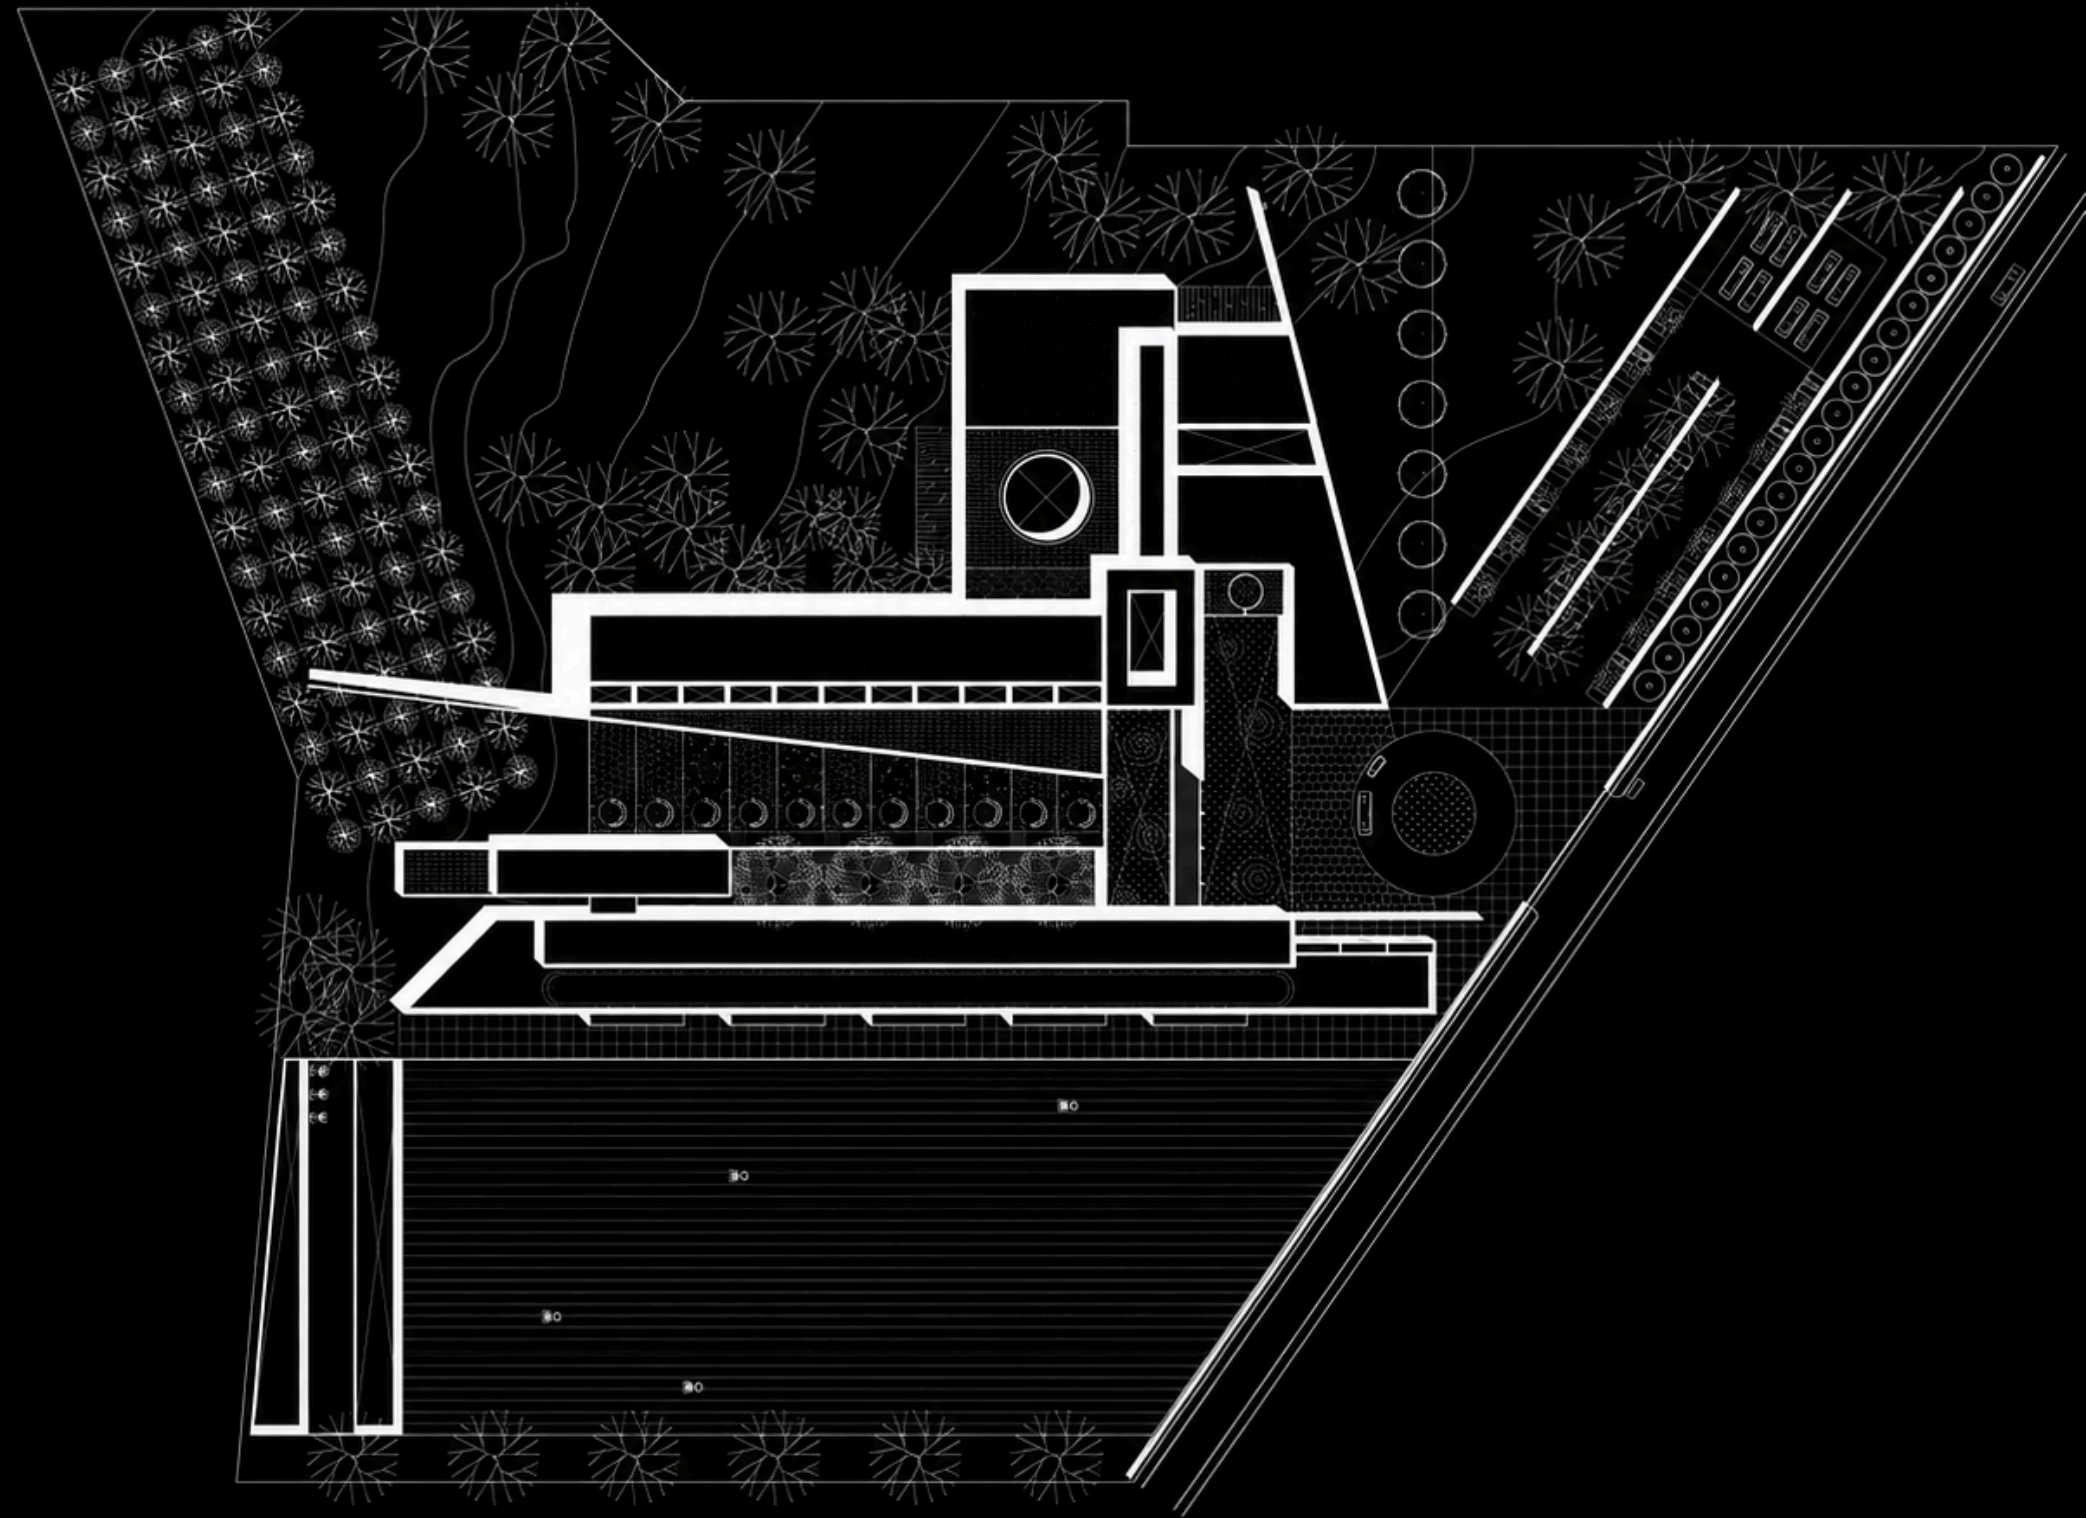

BAHÍA DE CONCEPTOS es una firma de arquitectura especializada en el desarrollo de proyectos residenciales, comerciales, turísticos e inmobiliarios de alto valor. La oficina integra diseño arquitectónico, planeación estratégica y desarrollo técnico bajo una visión contemporánea que busca crear espacios atemporales, funcionales y emocionalmente significativos.

Cada proyecto se aborda de manera integral, desde la conceptualización hasta la definición constructiva, con un enfoque orientado a la excelencia, la innovación y la generación de valor para clientes e inversionistas.

Descripción de la Oficina